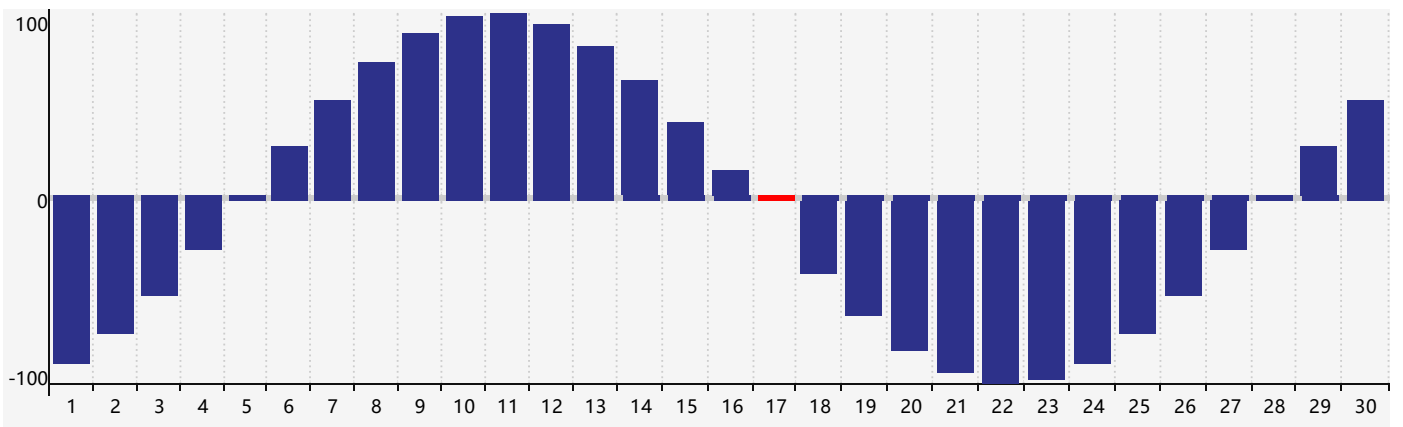

智力節律曲线图 - 2021年11月

情感節律曲线图 - 2021年11月

身體節律曲线图 - 2021年11月

公曆2021年十一月 農曆辛丑年 [牛年]

星期日	星期一	星期二	星期三	星期四	星期五	星期六
廿六 31 情感臨界日	廿七 1	廿八 2	廿九 3	三十 4	十月 初一 5	初二 6
立冬 初三 7	初四 8	初五 9	初六 10	初七 11	初八 12	初九 13
初十 14	十一 15	十二 16	十三 17 身體臨界日	十四 18	十五 19	十六 20
十七 21	小雪 十八 22	十九 23	二十 24	廿一 25	廿二 26	廿三 27
廿四 28 情感臨界日	廿五 29	廿六 30	廿七 1	廿八 2 智力臨界日	廿九 3	十一月 初一 4