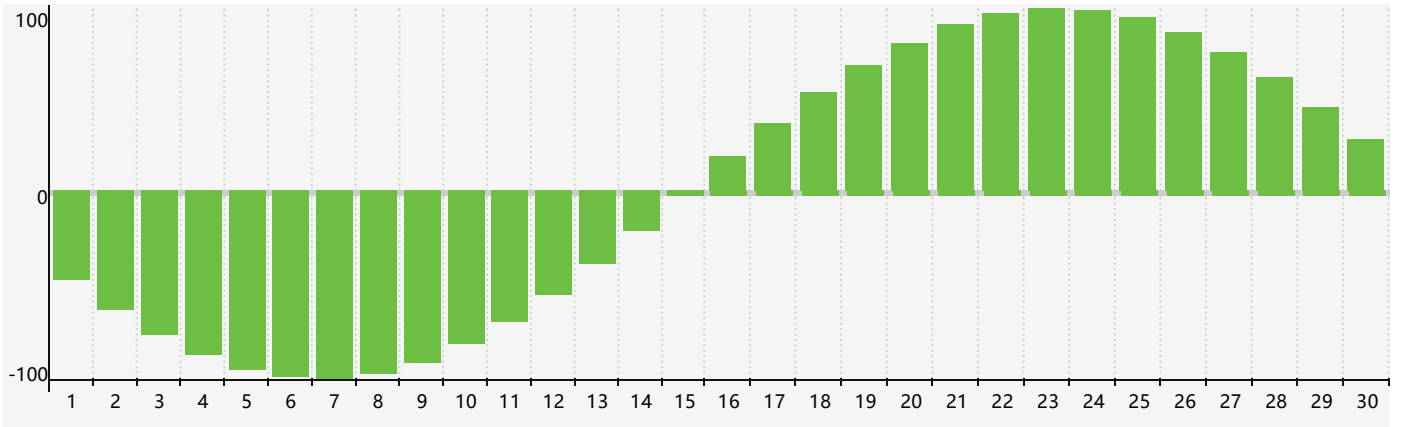

智力節律曲线图 - 2021年11月

情感節律曲线图 - 2021年11月

身體節律曲线图 - 2021年11月

公曆2021年十一月 農曆辛丑年 [牛年]

星期日	星期一	星期二	星期三	星期四	星期五	星期六
廿六 31 情感臨界日	廿七 1	廿八 2	廿九 3	三十 4	十月 初一 5	初二 6
立冬 初三 7	初四 8	初五 9	初六 10	初七 11	初八 12	初九 13
初十 14	十一 15	十二 16	十三 17 身體臨界日	十四 18	十五 19	十六 20
十七 21	小雪 十八 22	十九 23	二十 24	廿一 25	廿二 26	廿三 27
廿四 28 情感臨界日	廿五 29	廿六 30	廿七 1	廿八 2 智力臨界日	廿九 3	十一月 初一 4