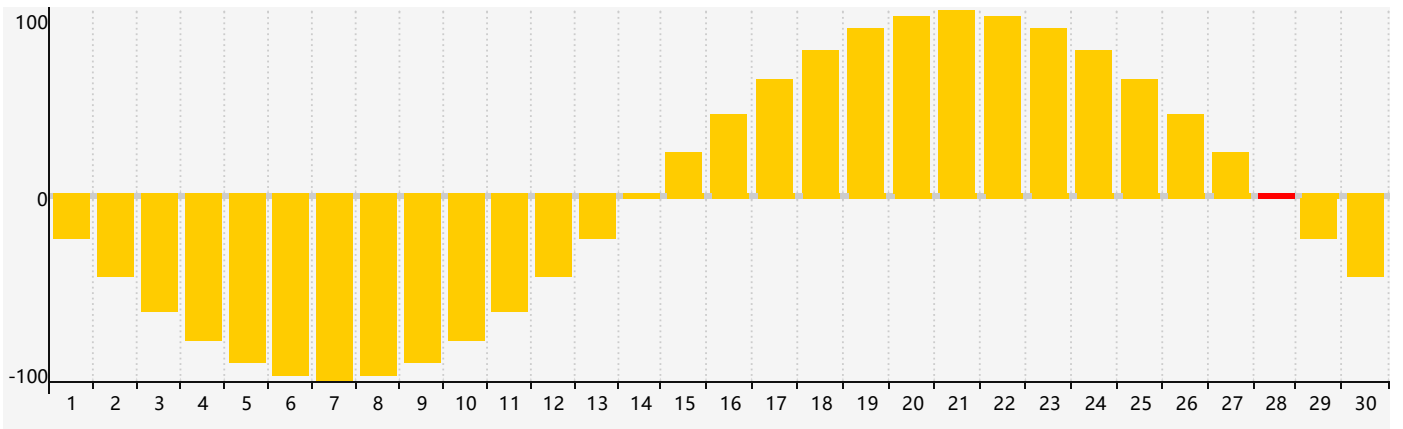

智力節律曲线图 - 2021年11月

情感節律曲线图 - 2021年11月

身體節律曲线图 - 2021年11月

公曆2021年十一月 農曆辛丑年 [牛年]

星期日	星期一	星期二	星期三	星期四	星期五	星期六
廿六 31 情感臨界日	廿七 1	廿八 2	廿九 3	三十 4	十月 初一 5	初二 6
立冬 初三 7	初四 8	初五 9	初六 10	初七 11	初八 12	初九 13
初十 14	十一 15	十二 16	十三 17 身體臨界日	十四 18	十五 19	十六 20
十七 21	小雪 十八 22	十九 23	二十 24	廿一 25	廿二 26	廿三 27
廿四 28 情感臨界日	廿五 29	廿六 30	廿七 1	廿八 2 智力臨界日	廿九 3	十一月 初一 4