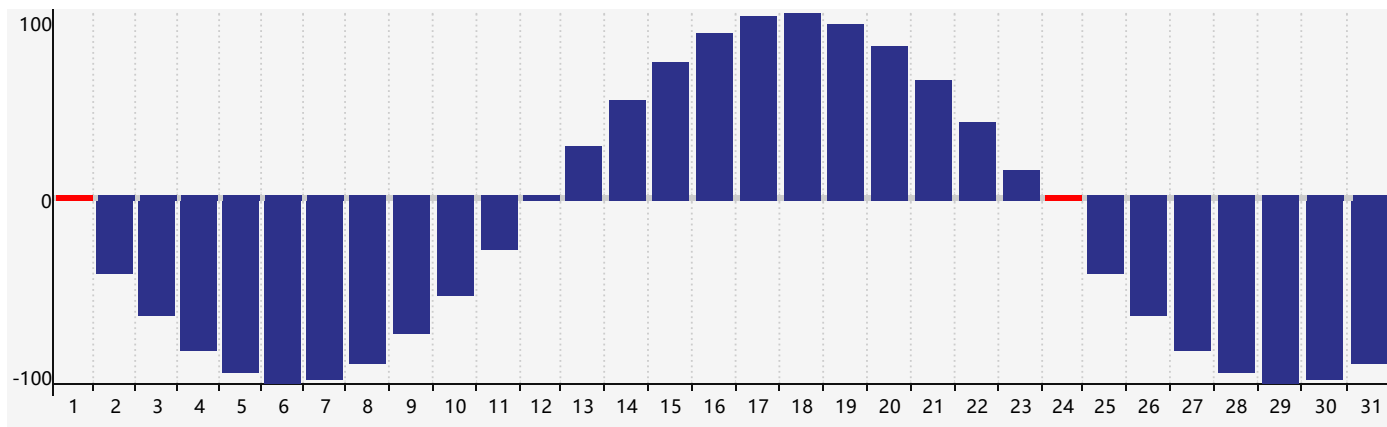

智力節律曲线图 - 2021年10月

情感節律曲线图 - 2021年10月

身體節律曲线图 - 2021年10月

公曆2021年十月 農曆辛丑年 [牛年]

星期日	星期一	星期二	星期三	星期四	星期五	星期六
二十 26	廿一 27	廿二 28	廿三 29	廿四 30	廿五 1 身體臨界日	廿六 2
廿七 3	廿八 4	廿九 5	九月 初一 6	初二 7	寒露 初三 8	初四 9
初五 10	初六 11	初七 12	初八 13	初九 14 智力臨界日	初十 15	十一 16
十二 17	十三 18 情感臨界日	十四 19	十五 20	十六 21	十七 22	霜降 十八 23
十九 24 身體臨界日	二十 25	廿一 26	廿二 27	廿三 28	廿四 29	廿五 30
廿六 31	廿七 1	廿八 2	廿九 3	三十 4	十月 初一 5	初二 6