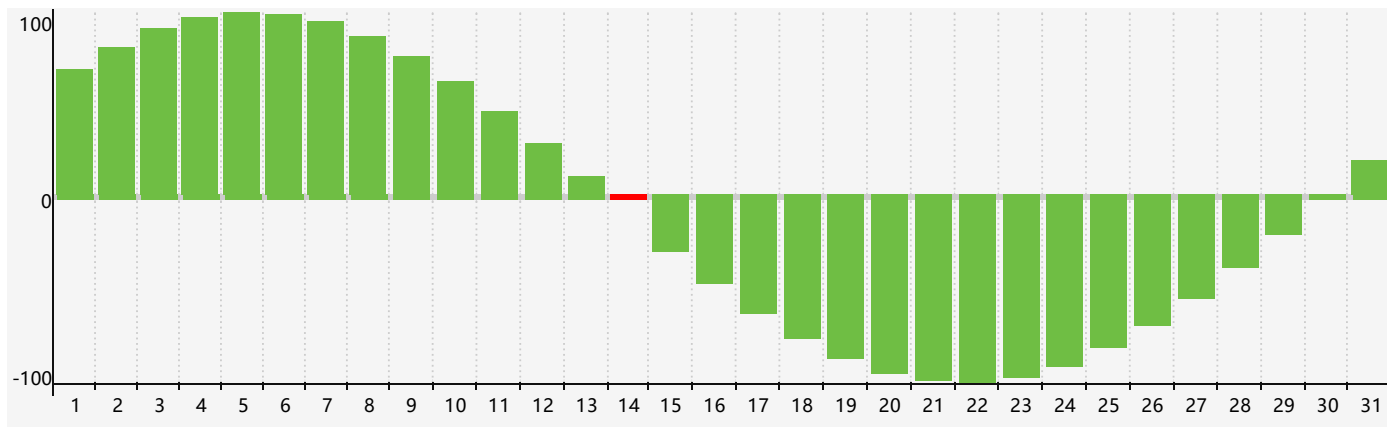

智力節律曲线图 - 2021年10月

情感節律曲线图 - 2021年10月

身體節律曲线图 - 2021年10月

公曆2021年十月 農曆辛丑年 [牛年]

星期日	星期一	星期二	星期三	星期四	星期五	星期六
二十 26	廿一 27	廿二 28	廿三 29	廿四 30	廿五 1 身體臨界日	廿六 2
廿七 3	廿八 4	廿九 5	九月 初一 6	初二 7	寒露 初三 8	初四 9
初五 10	初六 11	初七 12	初八 13	初九 14 智力臨界日	初十 15	十一 16
十二 17	十三 18 情感臨界日	十四 19	十五 20	十六 21	十七 22	霜降 十八 23
十九 24 身體臨界日	二十 25	廿一 26	廿二 27	廿三 28	廿四 29	廿五 30
廿六 31	廿七 1	廿八 2	廿九 3	三十 4	十月 初一 5	初二 6