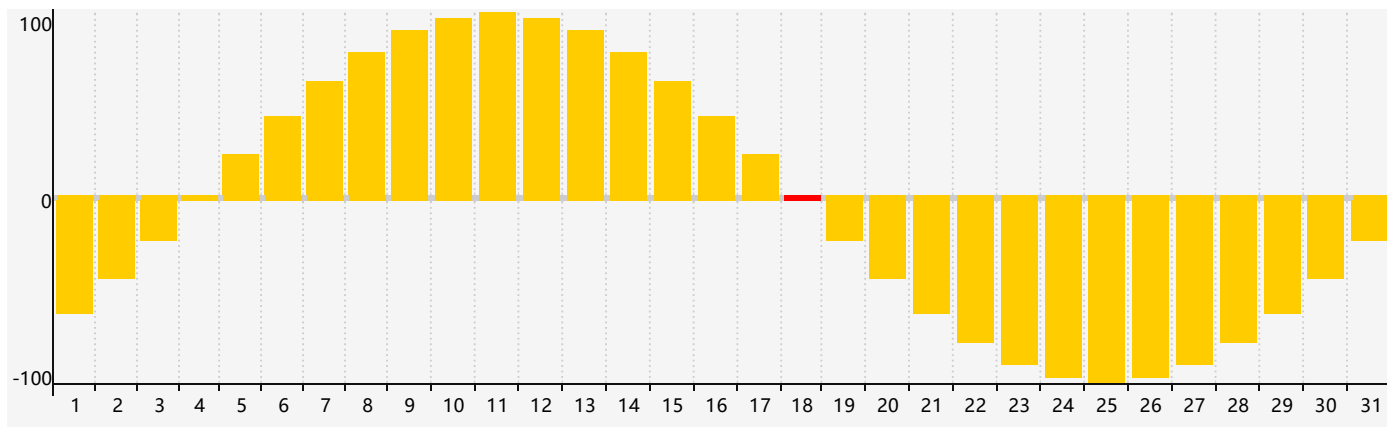

智力節律曲线图 - 2021年10月

情感節律曲线图 - 2021年10月

身體節律曲线图 - 2021年10月

公曆2021年十月 農曆辛丑年 [牛年]

星期日	星期一	星期二	星期三	星期四	星期五	星期六
二十 26	廿一 27	廿二 28	廿三 29	廿四 30	廿五 1 身體臨界日	廿六 2
廿七 3	廿八 4	廿九 5	九月 初一 6	初二 7	寒露 初三 8	初四 9
初五 10	初六 11	初七 12	初八 13	初九 14 智力臨界日	初十 15	十一 16
十二 17	十三 18 情感臨界日	十四 19	十五 20	十六 21	十七 22	霜降 十八 23
十九 24 身體臨界日	二十 25	廿一 26	廿二 27	廿三 28	廿四 29	廿五 30
廿六 31	廿七 1	廿八 2	廿九 3	三十 4	十月 初一 5	初二 6