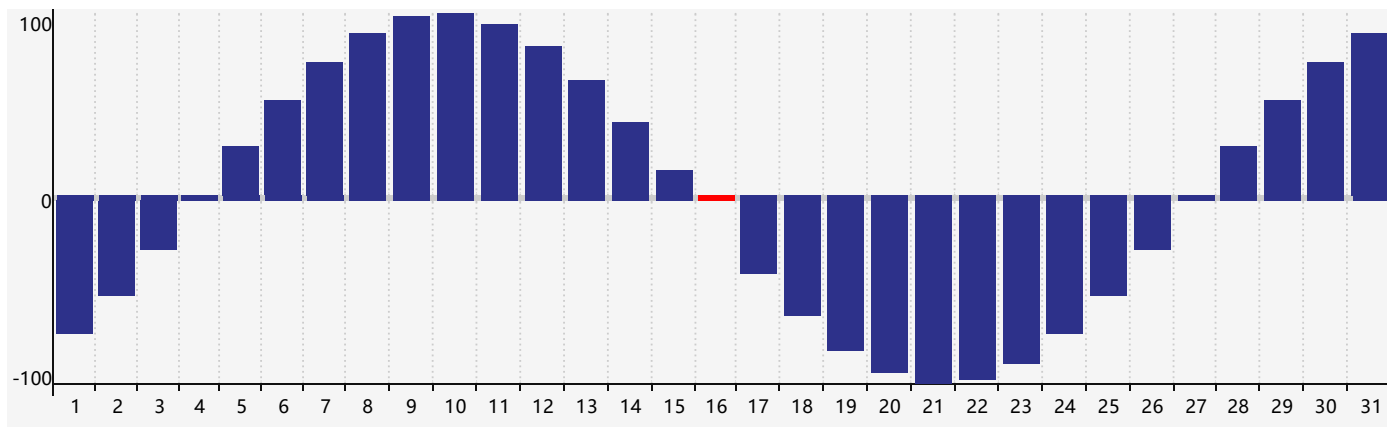

智力節律曲线图 - 2021年10月

情感節律曲线图 - 2021年10月

身體節律曲线图 - 2021年10月

公曆2021年十月 農曆辛丑年 [牛年]

星期日	星期一	星期二	星期三	星期四	星期五	星期六
二十 26 情感臨界日 	廿一 27 	廿二 28 	廿三 29 	廿四 30 	廿五 1 	廿六 2 智力臨界日 
廿七 3 	廿八 4 	廿九 5 	九月 初一 6 	初二 7 	寒露 初三 8 	初四 9 
初五 10 	初六 11 	初七 12 	初八 13 	初九 14 	初十 15 	十一 16 身體臨界日 
十二 17 	十三 18 	十四 19 	十五 20 	十六 21 	十七 22 	霜降 十八 23 
十九 24 情感臨界日 	二十 25 	廿一 26 	廿二 27 	廿三 28 	廿四 29 	廿五 30 
廿六 31 	廿七 1 	廿八 2 	廿九 3 	三十 4 智力臨界日 	十月初一 5 	初二 6 