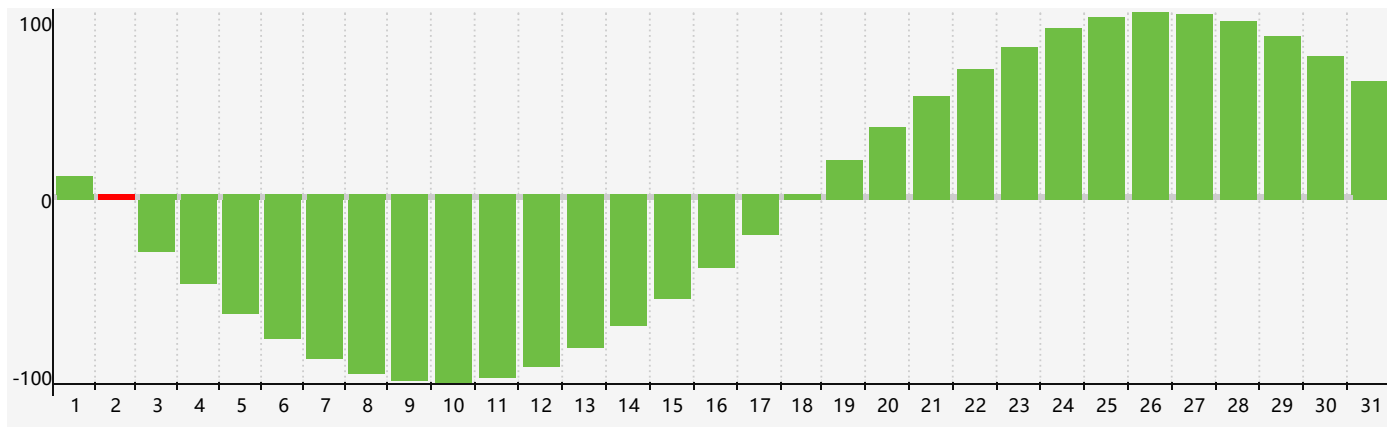

智力節律曲线图 - 2021年10月

情感節律曲线图 - 2021年10月

身體節律曲线图 - 2021年10月

公曆2021年十月 農曆辛丑年 [牛年]

星期日	星期一	星期二	星期三	星期四	星期五	星期六
二十 26 情感臨界日 	廿一 27 	廿二 28 	廿三 29 	廿四 30 	廿五 1 	廿六 2 智力臨界日 
廿七 3 	廿八 4 	廿九 5 	九月 初一 6 	初二 7 	寒露 初三 8 	初四 9 
初五 10 	初六 11 	初七 12 	初八 13 	初九 14 	初十 15 	十一 16 身體臨界日 
十二 17 	十三 18 	十四 19 	十五 20 	十六 21 	十七 22 	霜降 十八 23 
十九 24 情感臨界日 	二十 25 	廿一 26 	廿二 27 	廿三 28 	廿四 29 	廿五 30 
廿六 31 	廿七 1 	廿八 2 	廿九 3 	三十 4 智力臨界日 	十月初一 5 	初二 6 