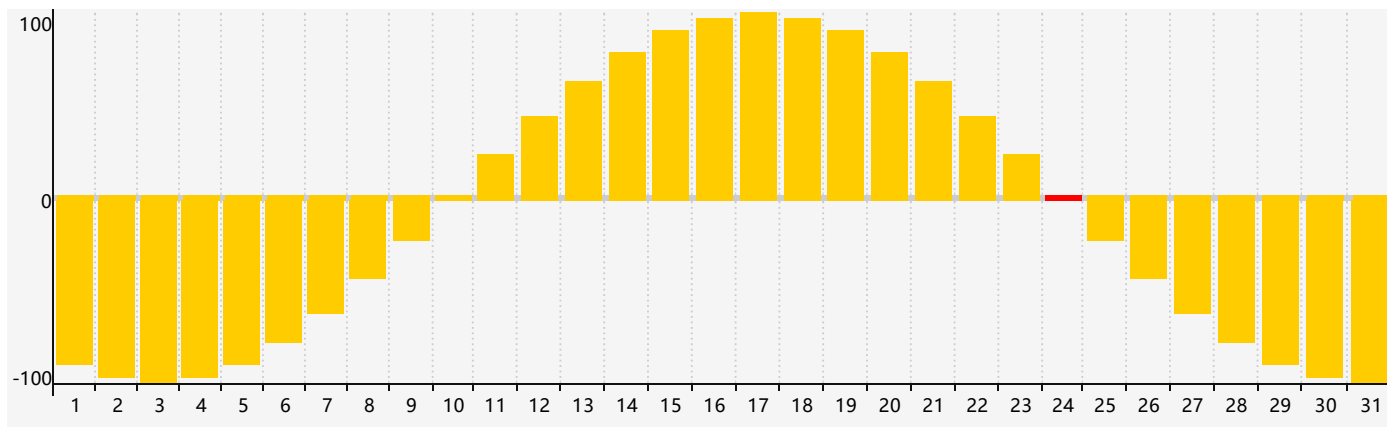

智力節律曲线图 - 2021年10月

情感節律曲线图 - 2021年10月

身體節律曲线图 - 2021年10月

公曆2021年十月 農曆辛丑年 [牛年]

星期日	星期一	星期二	星期三	星期四	星期五	星期六
二十 26 情感臨界日 	廿一 27 	廿二 28 	廿三 29 	廿四 30 	廿五 1 	廿六 2 智力臨界日 
廿七 3 	廿八 4 	廿九 5 	九月 初一 6 	初二 7 	寒露 初三 8 	初四 9 
初五 10 	初六 11 	初七 12 	初八 13 	初九 14 	初十 15 	十一 16 身體臨界日 
十二 17 	十三 18 	十四 19 	十五 20 	十六 21 	十七 22 	霜降 十八 23 
十九 24 情感臨界日 	二十 25 	廿一 26 	廿二 27 	廿三 28 	廿四 29 	廿五 30 
廿六 31 	廿七 1 	廿八 2 	廿九 3 	三十 4 智力臨界日 	十月初一 5 	初二 6 