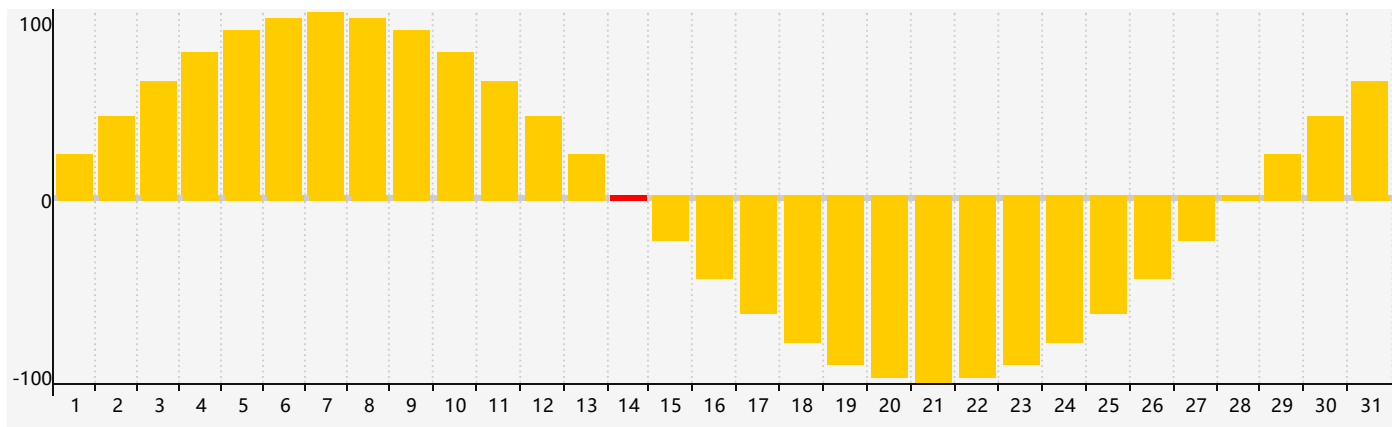

智力節律曲线图 - 2021年1月

情感節律曲线图 - 2021年1月

身體節律曲线图 - 2021年1月

公曆2021年一月 農曆庚子年 [鼠年]

星期日	星期一	星期二	星期三	星期四	星期五	星期六
十三 27	十四 28	十五 29	十六 30	十七 31	十八 1	十九 2
二十 3	廿一 4	小寒 廿二 5	廿三 6	廿四 7	廿五 8	廿六 9 身體臨界日
廿七 10	廿八 11	廿九 12	臘月 初一 13	初二 14 情感臨界日	初三 15	初四 16
初五 17	初六 18	初七 19	大寒 初八 20	初九 21 智力臨界日	初十 22	十一 23
十二 24	十三 25	十四 26	十五 27	十六 28	十七 29	十八 30
十九 31	二十 1 身體臨界日	廿一 2	立春 廿二 3	廿三 4	廿四 5	廿五 6