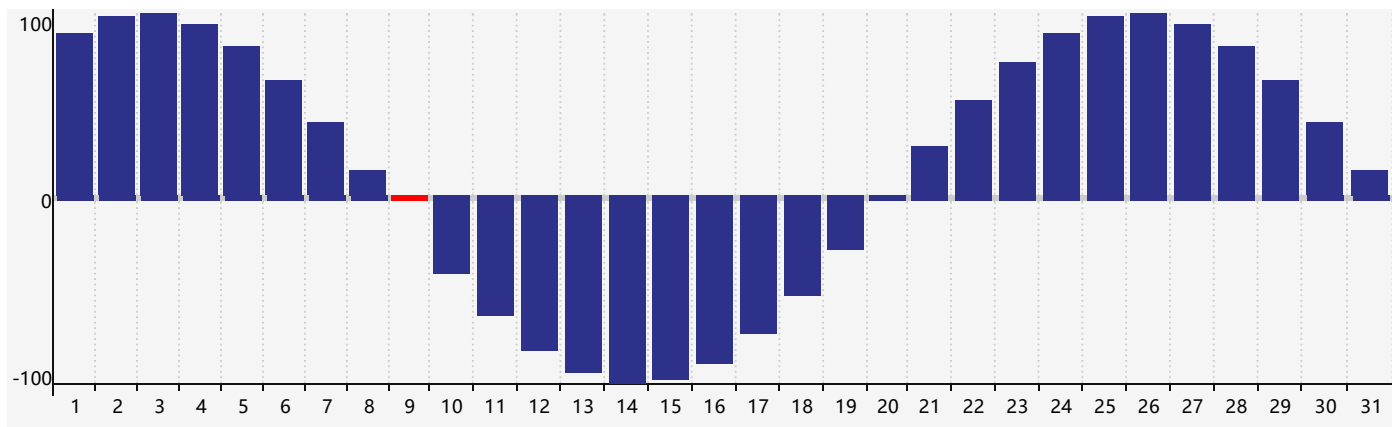

智力節律曲线图 - 2021年1月

情感節律曲线图 - 2021年1月

身體節律曲线图 - 2021年1月

公曆2021年一月 農曆庚子年 [鼠年]

星期日	星期一	星期二	星期三	星期四	星期五	星期六
十三 27	十四 28	十五 29	十六 30	十七 31	十八 1	十九 2
二十 3	廿一 4	小寒 廿二 5	廿三 6	廿四 7	廿五 8	廿六 9 身體臨界日
廿七 10	廿八 11	廿九 12	臘月 初一 13	初二 14 情感臨界日	初三 15	初四 16
初五 17	初六 18	初七 19	大寒 初八 20	初九 21 智力臨界日	初十 22	十一 23
十二 24	十三 25	十四 26	十五 27	十六 28	十七 29	十八 30
十九 31	二十 1 身體臨界日	廿一 2	立春 廿二 3	廿三 4	廿四 5	廿五 6