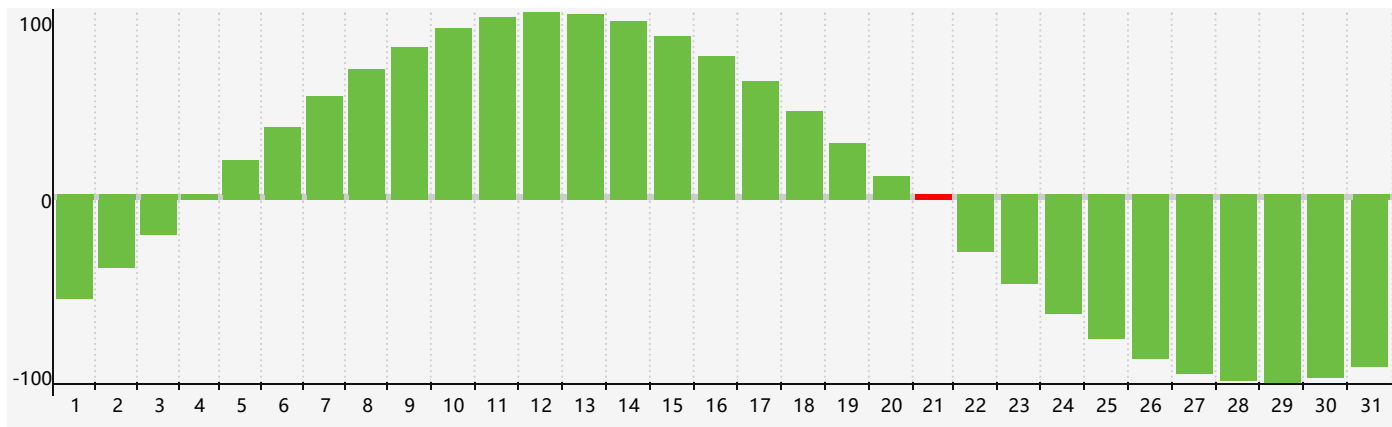

智力節律曲线图 - 2021年1月

情感節律曲线图 - 2021年1月

身體節律曲线图 - 2021年1月

公曆2021年一月 農曆庚子年 [鼠年]

星期日	星期一	星期二	星期三	星期四	星期五	星期六
十三 27	十四 28	十五 29	十六 30	十七 31	十八 1	十九 2
二十 3	廿一 4	小寒 廿二 5	廿三 6	廿四 7	廿五 8	廿六 9 身體臨界日
廿七 10	廿八 11	廿九 12	臘月 初一 13	初二 14 情感臨界日	初三 15	初四 16
初五 17	初六 18	初七 19	大寒 初八 20	初九 21 智力臨界日	初十 22	十一 23
十二 24	十三 25	十四 26	十五 27	十六 28	十七 29	十八 30
十九 31	二十 1 身體臨界日	廿一 2	立春 廿二 3	廿三 4	廿四 5	廿五 6