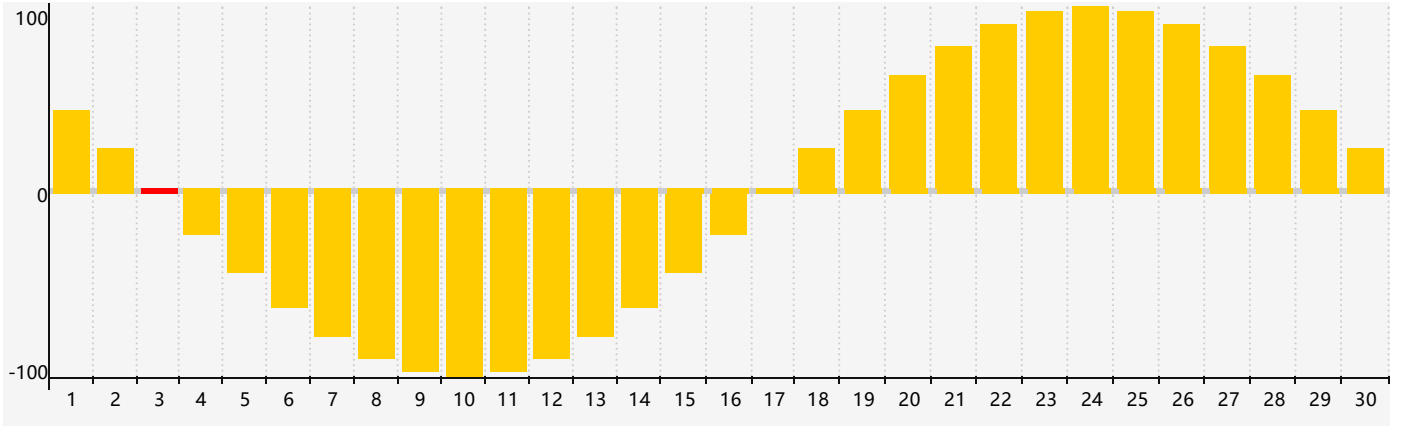

情感節律曲线图 - 2020年9月

公曆2020年九月 農曆庚子年 [鼠年]

星期日	星期一	星期二	星期三	星期四	星期五	星期六
十二 30	十三 31	十四 1	十五 2	十六 3 情感臨界日	十七 4	十八 5
十九 6	白露 二十 7	廿一 8	廿二 9	廿三 10	廿四 11	廿五 12
廿六 13	廿七 14	廿八 15	廿九 16	八月初一 17	初二 18	初三 19
初四 20	初五 21	秋分 初六 22	初七 23	初八 24	初九 25	初十 26
十一 27	十二 28	十三 29	十四 30	十五 1 情感臨界日	十六 2	十七 3