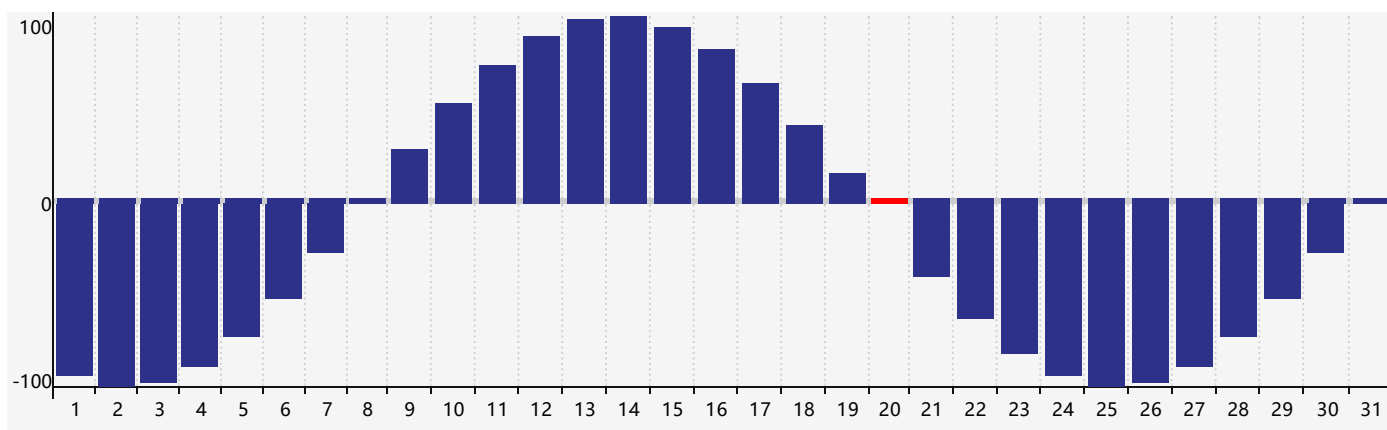

智力節律曲线图 - 2020年8月

情感節律曲线图 - 2020年8月

身體節律曲线图 - 2020年8月

公曆2020年八月 農曆庚子年 [鼠年]

星期日	星期一	星期二	星期三	星期四	星期五	星期六
初六 26	初七 27	初八 28 智力臨界日 身體 臨界日	初九 29	初十 30	十一 31	十二 1
十三 2	十四 3	十五 4	十六 5	十七 6	立秋 十八 7	十九 8
二十 9	廿一 10	廿二 11	廿三 12	廿四 13	廿五 14	廿六 15 情感臨界日
廿七 16	廿八 17	廿九 18	七月初一 19	初二 20 身體臨界日	初三 21	處暑 初四 22
初五 23	初六 24	初七 25	初八 26	初九 27	初十 28	十一 29
十二 30 智力臨界日	十三 31	十四 1	十五 2	十六 3	十七 4	十八 5