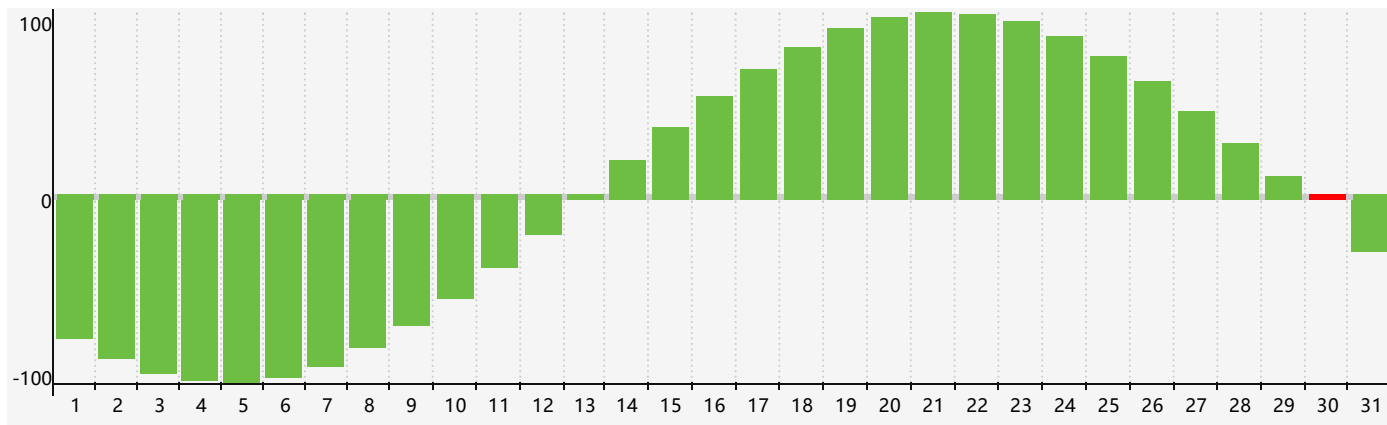

智力節律曲线图 - 2020年8月

情感節律曲线图 - 2020年8月

身體節律曲线图 - 2020年8月

公曆2020年八月 農曆庚子年 [鼠年]

星期日	星期一	星期二	星期三	星期四	星期五	星期六
初六 26	初七 27	初八 28 智力臨界日 身體 臨界日	初九 29	初十 30	十一 31	十二 1
十三 2	十四 3	十五 4	十六 5	十七 6	立秋 十八 7	十九 8
二十 9	廿一 10	廿二 11	廿三 12	廿四 13	廿五 14	廿六 15 情感臨界日
廿七 16	廿八 17	廿九 18	七月初一 19	初二 20 身體臨界日	初三 21	處暑 初四 22
初五 23	初六 24	初七 25	初八 26	初九 27	初十 28	十一 29
十二 30 智力臨界日	十三 31	十四 1	十五 2	十六 3	十七 4	十八 5