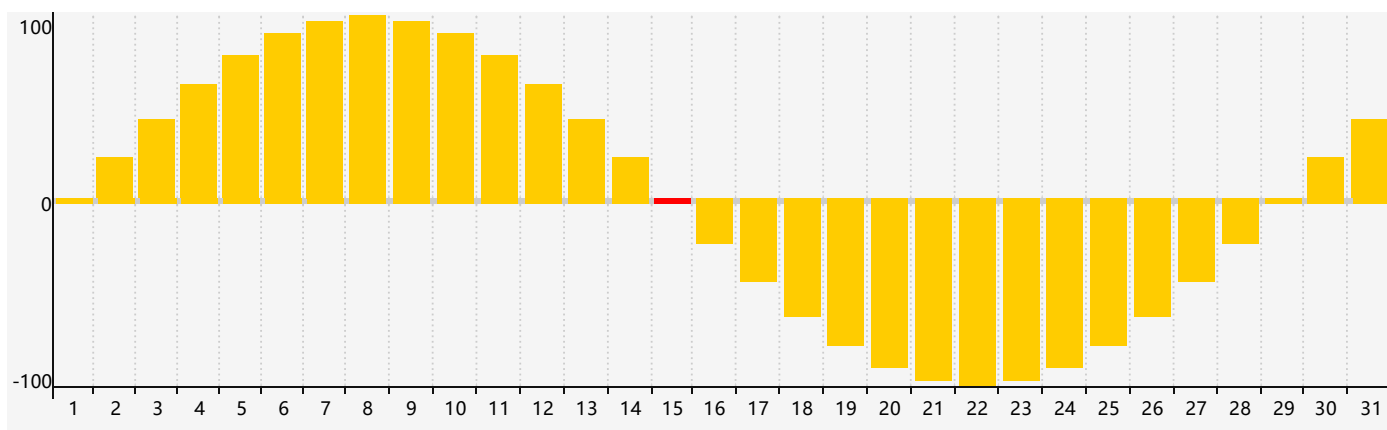

智力節律曲线图 - 2020年8月

情感節律曲线图 - 2020年8月

身體節律曲线图 - 2020年8月

公曆2020年八月 農曆庚子年 [鼠年]

星期日	星期一	星期二	星期三	星期四	星期五	星期六
初六 26	初七 27	初八 28 智力臨界日 身體 臨界日	初九 29	初十 30	十一 31	十二 1
十三 2	十四 3	十五 4	十六 5	十七 6	立秋 十八 7	十九 8
二十 9	廿一 10	廿二 11	廿三 12	廿四 13	廿五 14	廿六 15 情感臨界日
廿七 16	廿八 17	廿九 18	七月初一 19	初二 20 身體臨界日	初三 21	處暑 初四 22
初五 23	初六 24	初七 25	初八 26	初九 27	初十 28	十一 29
十二 30 智力臨界日	十三 31	十四 1	十五 2	十六 3	十七 4	十八 5