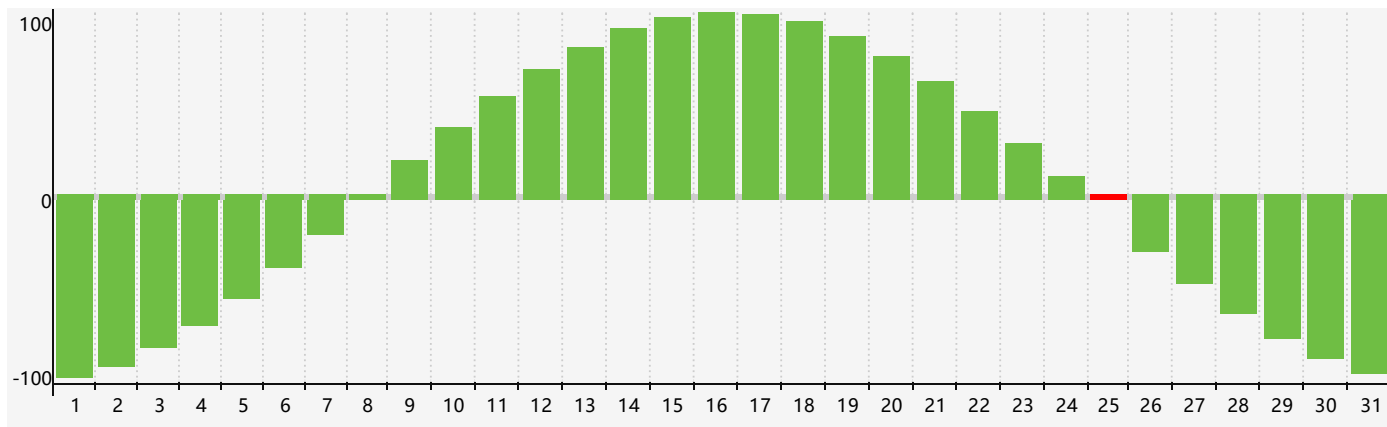

智力節律曲线图 - 2020年8月

情感節律曲线图 - 2020年8月

身體節律曲线图 - 2020年8月

公曆2020年八月 農曆庚子年 [鼠年]

星期日	星期一	星期二	星期三	星期四	星期五	星期六
初六 26	初七 27	初八 28	初九 29	初十 30	十一 31	十二 1
十三 2	十四 3	十五 4	十六 5 情感臨界日 身體臨界日	十七 6	立秋 十八 7	十九 8
二十 9	廿一 10	廿二 11	廿三 12	廿四 13	廿五 14	廿六 15
廿七 16	廿八 17	廿九 18	七月初一 19	初二 20	初三 21	處暑 初四 22
初五 23	初六 24	初七 25 智力臨界日	初八 26	初九 27	初十 28 身體臨界日	十一 29
十二 30	十三 31	十四 1	十五 2 情感臨界日	十六 3	十七 4	十八 5