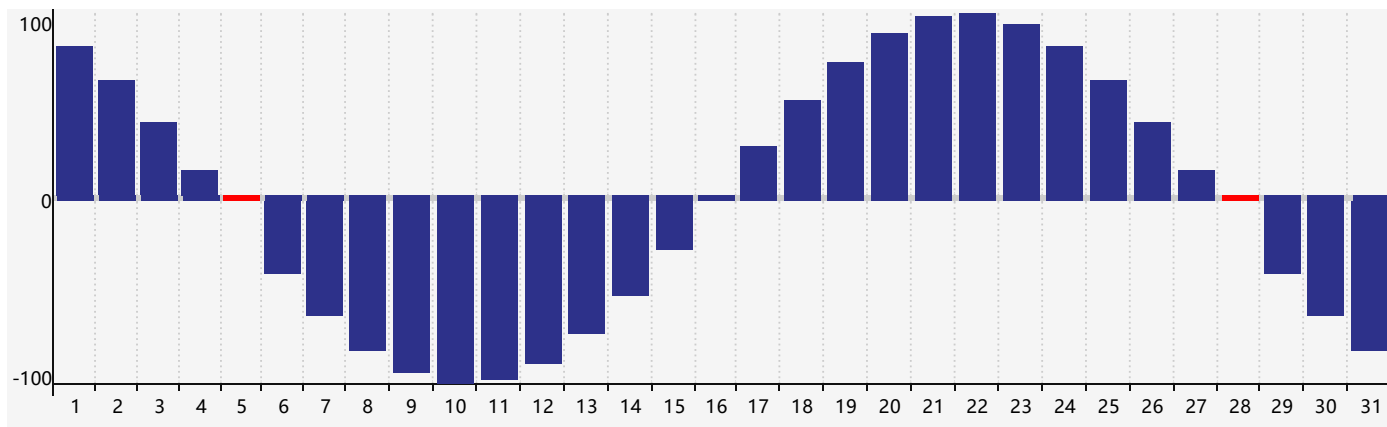

智力節律曲线图 - 2020年8月

情感節律曲线图 - 2020年8月

身體節律曲线图 - 2020年8月

公曆2020年八月 農曆庚子年 [鼠年]

星期日	星期一	星期二	星期三	星期四	星期五	星期六
初六 26	初七 27	初八 28	初九 29	初十 30	十一 31	十二 1
十三 2	十四 3	十五 4	十六 5 情感臨界日 身體臨界日	十七 6	立秋 十八 7	十九 8
二十 9	廿一 10	廿二 11	廿三 12	廿四 13	廿五 14	廿六 15
廿七 16	廿八 17	廿九 18	七月初一 19	初二 20	初三 21	處暑 初四 22
初五 23	初六 24	初七 25 智力臨界日	初八 26	初九 27	初十 28 身體臨界日	十一 29
十二 30	十三 31	十四 1	十五 2 情感臨界日	十六 3	十七 4	十八 5