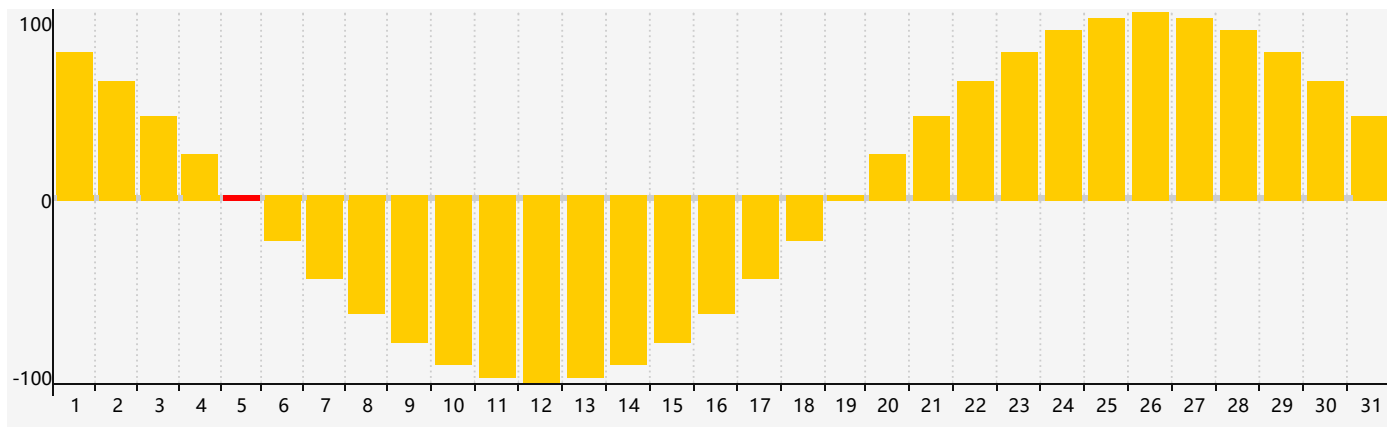

智力節律曲线图 - 2020年8月

情感節律曲线图 - 2020年8月

身體節律曲线图 - 2020年8月

公曆2020年八月 農曆庚子年 [鼠年]

星期日	星期一	星期二	星期三	星期四	星期五	星期六
初六 26	初七 27	初八 28	初九 29	初十 30	十一 31	十二 1
十三 2	十四 3	十五 4	十六 5 情感臨界日 身體臨界日	十七 6	立秋 十八 7	十九 8
二十 9	廿一 10	廿二 11	廿三 12	廿四 13	廿五 14	廿六 15
廿七 16	廿八 17	廿九 18	七月初一 19	初二 20	初三 21	處暑 初四 22
初五 23	初六 24	初七 25 智力臨界日	初八 26	初九 27	初十 28 身體臨界日	十一 29
十二 30	十三 31	十四 1	十五 2 情感臨界日	十六 3	十七 4	十八 5