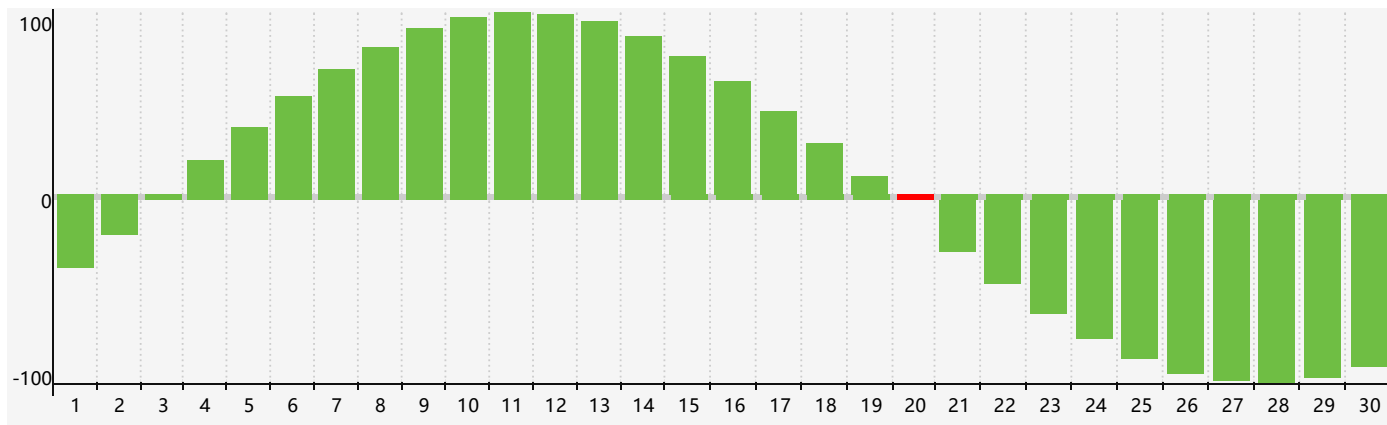

智力節律曲线图 - 2020年6月

情感節律曲线图 - 2020年6月

身體節律曲线图 - 2020年6月

公曆2020年六月 農曆庚子年 [鼠年]

星期日	星期一	星期二	星期三	星期四	星期五	星期六
初九 31	初十 1	十一 2	十二 3	十三 4	芒種 十四 5	十五 6
十六 7	十七 8	十八 9	十九 10 情感臨界日	二十 11	廿一 12	廿二 13
廿三 14	廿四 15	廿五 16	廿六 17	廿七 18	廿八 19	廿九 20 智力臨界日 身體臨界日
夏至 初一 21	初二 22	初三 23	初四 24	初五 25	初六 26	初七 27
初八 28	初九 29	初十 30	十一 1	十二 2	十三 3	十四 4