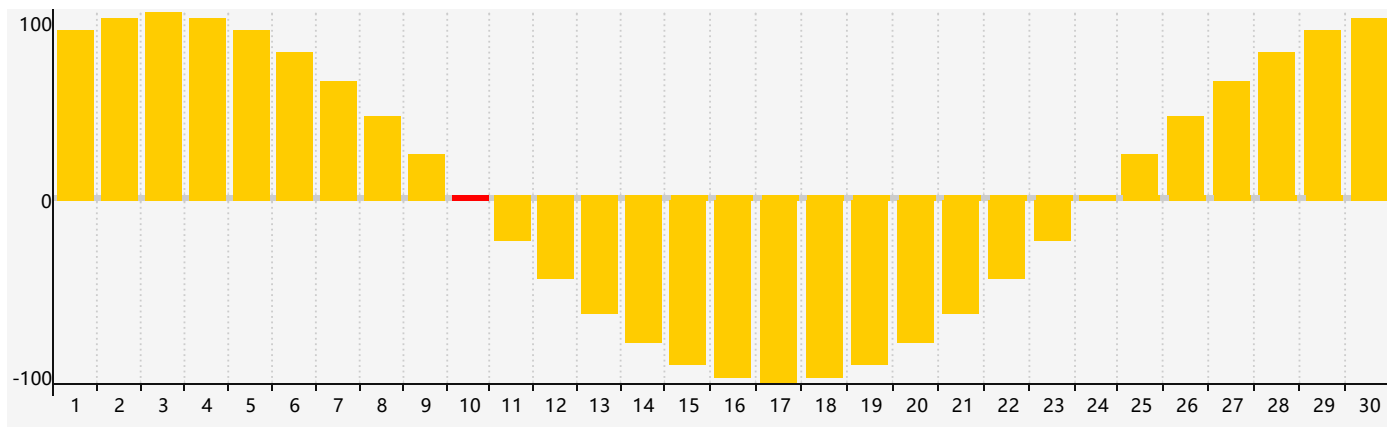

智力節律曲线图 - 2020年6月

情感節律曲线图 - 2020年6月

身體節律曲线图 - 2020年6月

公曆2020年六月 農曆庚子年 [鼠年]

星期日	星期一	星期二	星期三	星期四	星期五	星期六
初九 31	初十 1	十一 2	十二 3	十三 4	芒種 十四 5	十五 6
十六 7	十七 8	十八 9	十九 10 情感臨界日	二十 11	廿一 12	廿二 13
廿三 14	廿四 15	廿五 16	廿六 17	廿七 18	廿八 19	廿九 20 智力臨界日 身體臨界日
夏至 初一 21	初二 22	初三 23	初四 24	初五 25	初六 26	初七 27
初八 28	初九 29	初十 30	十一 1	十二 2	十三 3	十四 4