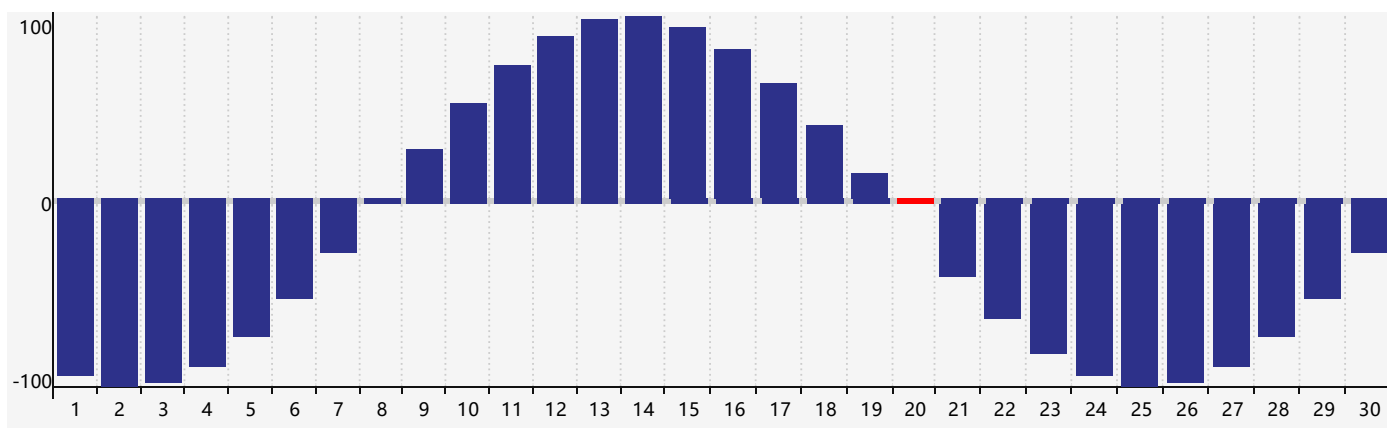

智力節律曲线图 - 2020年6月

情感節律曲线图 - 2020年6月

身體節律曲线图 - 2020年6月

公曆2020年六月 農曆庚子年 [鼠年]

星期日	星期一	星期二	星期三	星期四	星期五	星期六
初九 31	初十 1	十一 2	十二 3	十三 4	芒種 十四 5	十五 6
十六 7	十七 8	十八 9	十九 10 情感臨界日	二十 11	廿一 12	廿二 13
廿三 14	廿四 15	廿五 16	廿六 17	廿七 18	廿八 19	廿九 20 智力臨界日 身體臨界日
夏至 初一 21	初二 22	初三 23	初四 24	初五 25	初六 26	初七 27
初八 28	初九 29	初十 30	十一 1	十二 2	十三 3	十四 4