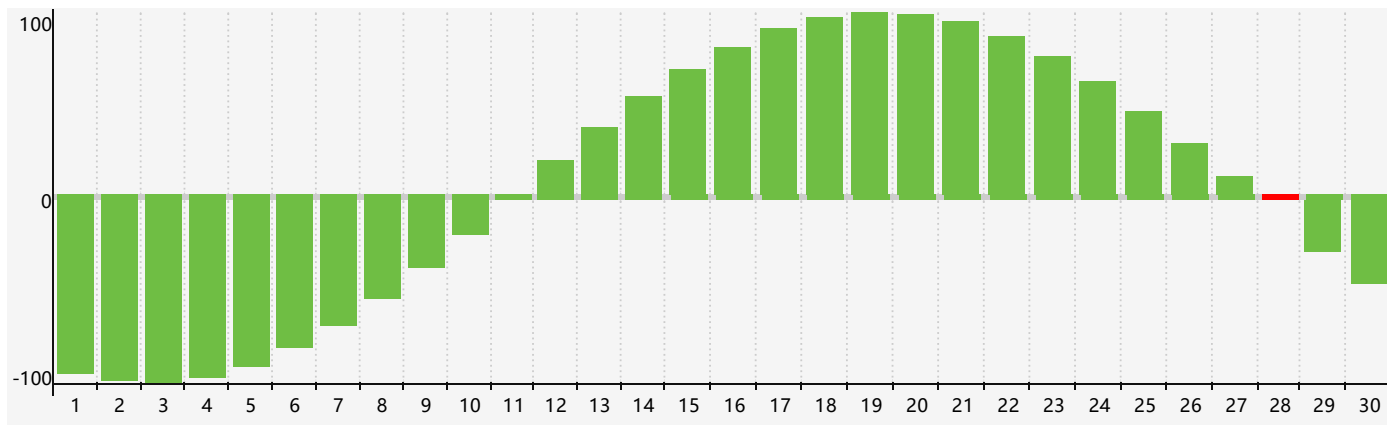

智力節律曲线图 - 2020年6月

情感節律曲线图 - 2020年6月

身體節律曲线图 - 2020年6月

公曆2020年六月 農曆庚子年 [鼠年]

星期日	星期一	星期二	星期三	星期四	星期五	星期六
初九 31 	初十 1 	十一 2 	十二 3 	十三 4 情感臨界日 	芒種 十四 5 	十五 6
十六 7 	十七 8 	十八 9 	十九 10 	二十 11 	廿一 12 	廿二 13
廿三 14 身體臨界日 	廿四 15 	廿五 16 	廿六 17 	廿七 18 	廿八 19 	廿九 20
夏至 初一 21 	初二 22 	初三 23 	初四 24 	初五 25 	初六 26 	初七 27
初八 28 智力臨界日 	初九 29 	初十 30 	十一 1 	十二 2 情感臨界日 	十三 3 	十四 4