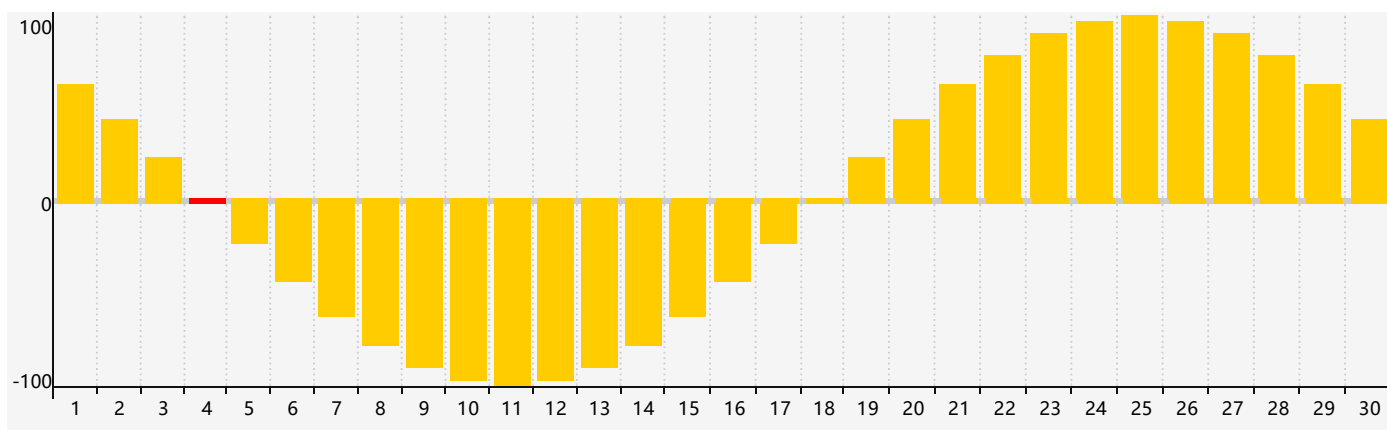

智力節律曲线图 - 2020年6月

情感節律曲线图 - 2020年6月

身體節律曲线图 - 2020年6月

公曆2020年六月 農曆庚子年 [鼠年]

星期日	星期一	星期二	星期三	星期四	星期五	星期六
初九 31 	初十 1 	十一 2 	十二 3 	十三 4 情感臨界日 	芒種 十四 5 	十五 6
十六 7 	十七 8 	十八 9 	十九 10 	二十 11 	廿一 12 	廿二 13
廿三 14 身體臨界日 	廿四 15 	廿五 16 	廿六 17 	廿七 18 	廿八 19 	廿九 20
夏至 初一 21 	初二 22 	初三 23 	初四 24 	初五 25 	初六 26 	初七 27
初八 28 智力臨界日 	初九 29 	初十 30 	十一 1 	十二 2 情感臨界日 	十三 3 	十四 4