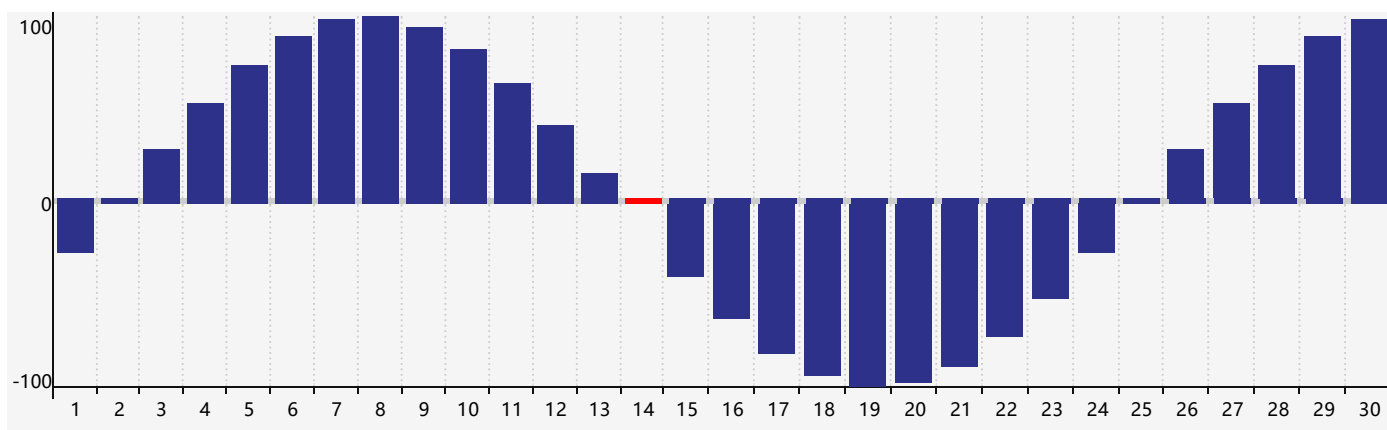

智力節律曲线图 - 2020年6月

情感節律曲线图 - 2020年6月

身體節律曲线图 - 2020年6月

公曆2020年六月 農曆庚子年 [鼠年]

星期日	星期一	星期二	星期三	星期四	星期五	星期六
初九 31 	初十 1 	十一 2 	十二 3 	十三 4 情感臨界日 	芒種 十四 5 	十五 6
十六 7 	十七 8 	十八 9 	十九 10 	二十 11 	廿一 12 	廿二 13
廿三 14 身體臨界日 	廿四 15 	廿五 16 	廿六 17 	廿七 18 	廿八 19 	廿九 20
夏至 初一 21 	初二 22 	初三 23 	初四 24 	初五 25 	初六 26 	初七 27
初八 28 智力臨界日 	初九 29 	初十 30 	十一 1 	十二 2 情感臨界日 	十三 3 	十四 4