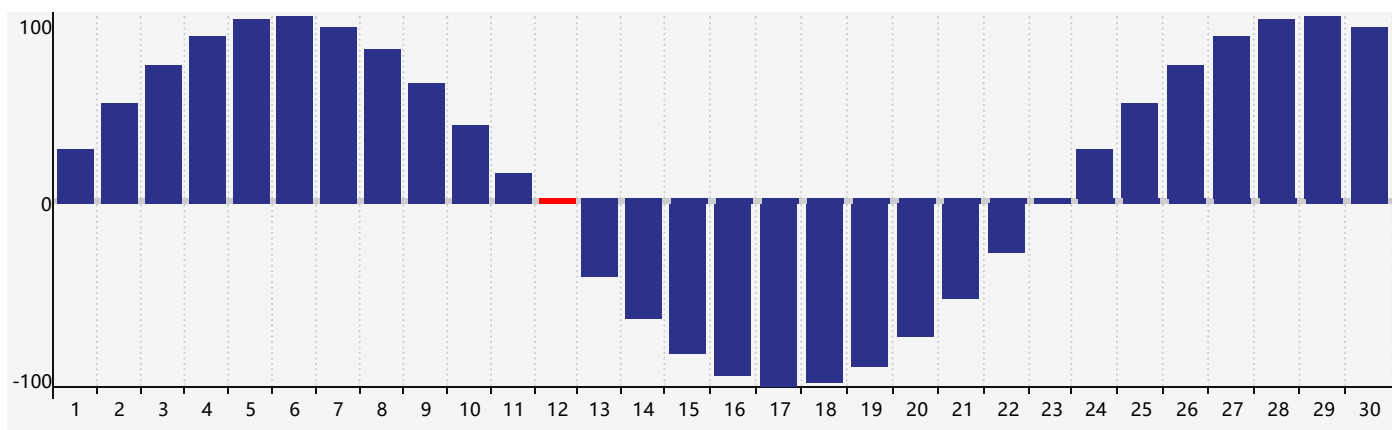

智力節律曲线图 - 2020年4月

情感節律曲线图 - 2020年4月

身體節律曲线图 - 2020年4月

公曆2020年四月 農曆庚子年 [鼠年]

星期日	星期一	星期二	星期三	星期四	星期五	星期六
初六 29	初七 30	初八 31	初九 1	初十 2	十一 3	清明 十二 4
十三 5	十四 6	十五 7	十六 8	十七 9	十八 10	十九 11
二十 12 身體臨界日	廿一 13	廿二 14	廿三 15 智力臨界日 情感 臨界日	廿四 16	廿五 17	廿六 18
穀雨 廿七 19	廿八 20	廿九 21	三十 22	四月初一 23	初二 24	初三 25
初四 26	初五 27	初六 28	初七 29	初八 30	初九 1	初十 2