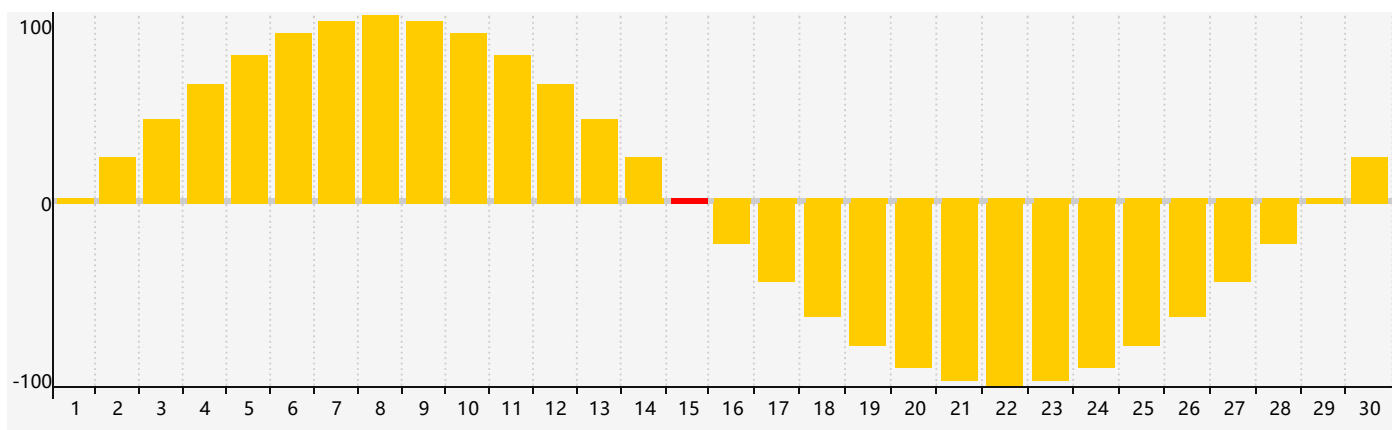

智力節律曲线图 - 2020年4月

情感節律曲线图 - 2020年4月

身體節律曲线图 - 2020年4月

公曆2020年四月 農曆庚子年 [鼠年]

星期日	星期一	星期二	星期三	星期四	星期五	星期六
初六 29	初七 30	初八 31	初九 1	初十 2	十一 3	清明 十二 4
十三 5	十四 6	十五 7	十六 8	十七 9	十八 10	十九 11
二十 12 身體臨界日	廿一 13	廿二 14	廿三 15 智力臨界日 情感 臨界日	廿四 16	廿五 17	廿六 18
穀雨 廿七 19	廿八 20	廿九 21	三十 22	四月初一 23	初二 24	初三 25
初四 26	初五 27	初六 28	初七 29	初八 30	初九 1	初十 2