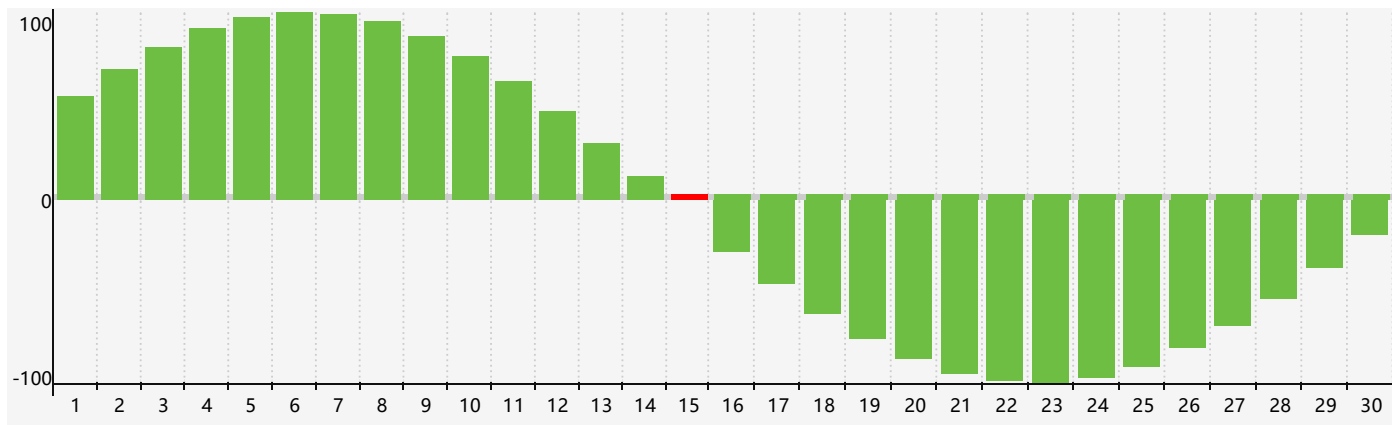

智力節律曲线图 - 2020年4月

情感節律曲线图 - 2020年4月

身體節律曲线图 - 2020年4月

公曆2020年四月 農曆庚子年 [鼠年]

星期日	星期一	星期二	星期三	星期四	星期五	星期六
初六 29	初七 30	初八 31	初九 1	初十 2	十一 3	清明 十二 4
十三 5	十四 6	十五 7	十六 8	十七 9	十八 10	十九 11
二十 12 身體臨界日	廿一 13	廿二 14	廿三 15 智力臨界日 情感 臨界日	廿四 16	廿五 17	廿六 18
穀雨 廿七 19	廿八 20	廿九 21	三十 22	四月初一 23	初二 24	初三 25
初四 26	初五 27	初六 28	初七 29	初八 30	初九 1	初十 2