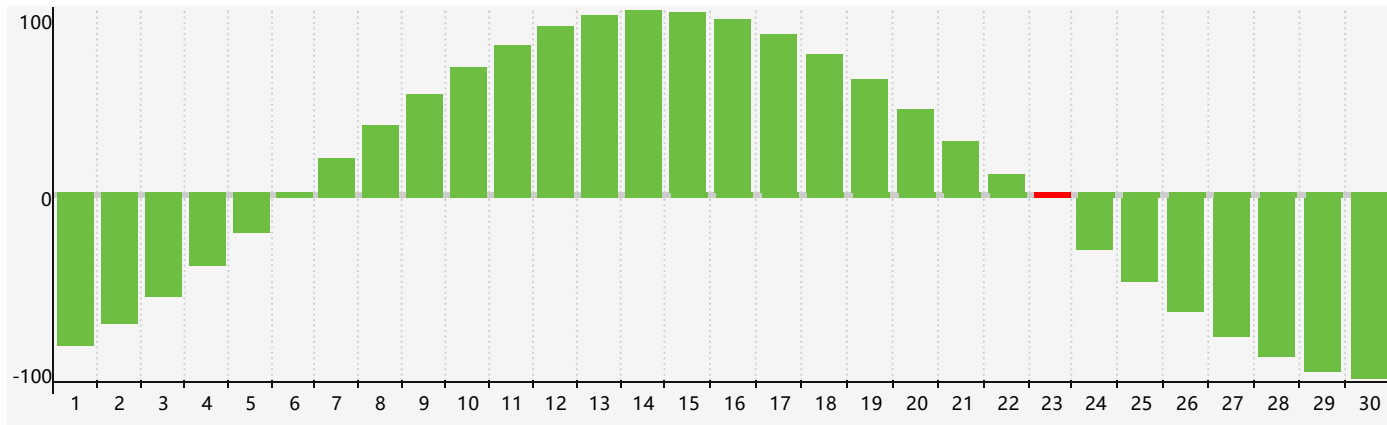

智力節律曲线图 - 2020年4月

情感節律曲线图 - 2020年4月

身體節律曲线图 - 2020年4月

公曆2020年四月 農曆庚子年 [鼠年]

星期日	星期一	星期二	星期三	星期四	星期五	星期六
初六 29	初七 30	初八 31	初九 1	初十 2	十一 3	清明 十二 4
十三 5	十四 6 身體臨界日	十五 7	十六 8	十七 9 情感臨界日	十八 10	十九 11
二十 12	廿一 13	廿二 14	廿三 15	廿四 16	廿五 17	廿六 18
穀雨 廿七 19	廿八 20	廿九 21	三十 22	四月初一 23 智力臨界日	初二 24	初三 25
初四 26	初五 27	初六 28	初七 29 身體臨界日	初八 30	初九 1	初十 2