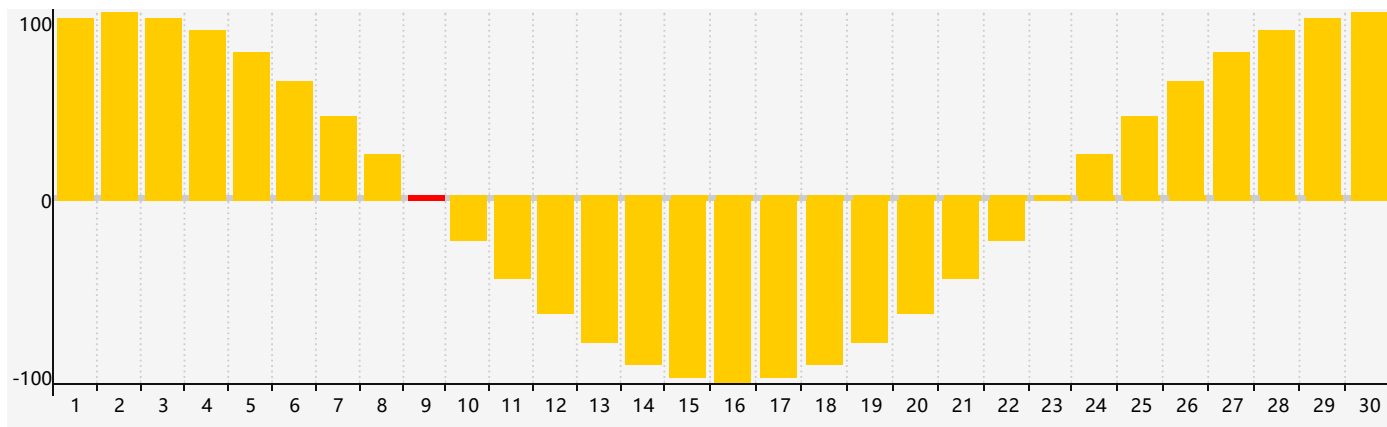

智力節律曲线图 - 2020年4月

情感節律曲线图 - 2020年4月

身體節律曲线图 - 2020年4月

公曆2020年四月 農曆庚子年 [鼠年]

星期日	星期一	星期二	星期三	星期四	星期五	星期六
初六 29	初七 30	初八 31	初九 1	初十 2	十一 3	清明 十二 4
十三 5	十四 6 身體臨界日	十五 7	十六 8	十七 9 情感臨界日	十八 10	十九 11
二十 12	廿一 13	廿二 14	廿三 15	廿四 16	廿五 17	廿六 18
穀雨 廿七 19	廿八 20	廿九 21	三十 22	四月初一 23 智力臨界日	初二 24	初三 25
初四 26	初五 27	初六 28	初七 29 身體臨界日	初八 30	初九 1	初十 2