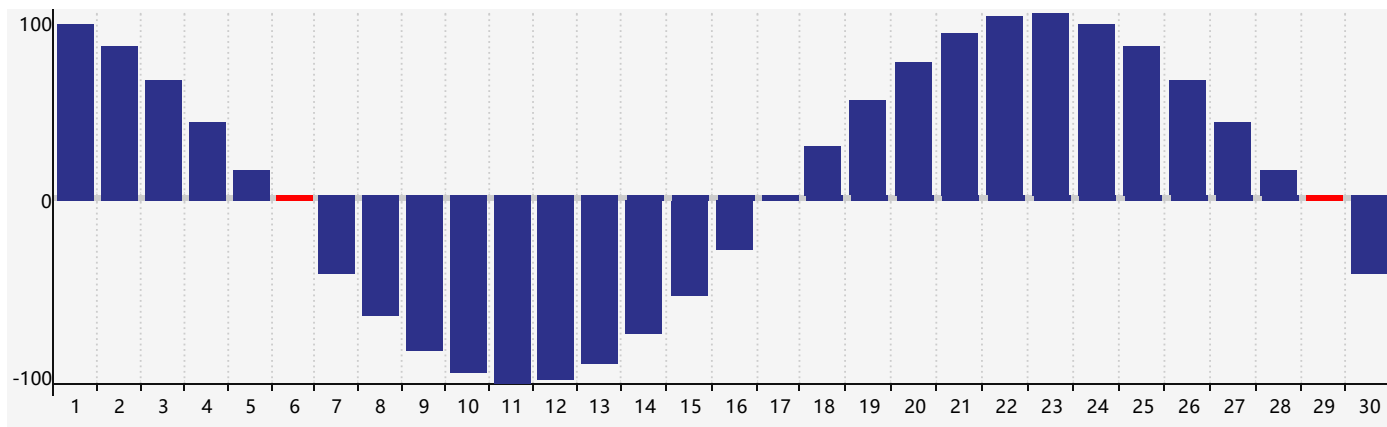

智力節律曲线图 - 2020年4月

情感節律曲线图 - 2020年4月

身體節律曲线图 - 2020年4月

公曆2020年四月 農曆庚子年 [鼠年]

星期日	星期一	星期二	星期三	星期四	星期五	星期六
初六 29	初七 30	初八 31	初九 1	初十 2	十一 3	清明 十二 4
十三 5	十四 6 身體臨界日	十五 7	十六 8	十七 9 情感臨界日	十八 10	十九 11
二十 12	廿一 13	廿二 14	廿三 15	廿四 16	廿五 17	廿六 18
穀雨 廿七 19	廿八 20	廿九 21	三十 22	四月初一 23 智力臨界日	初二 24	初三 25
初四 26	初五 27	初六 28	初七 29 身體臨界日	初八 30	初九 1	初十 2