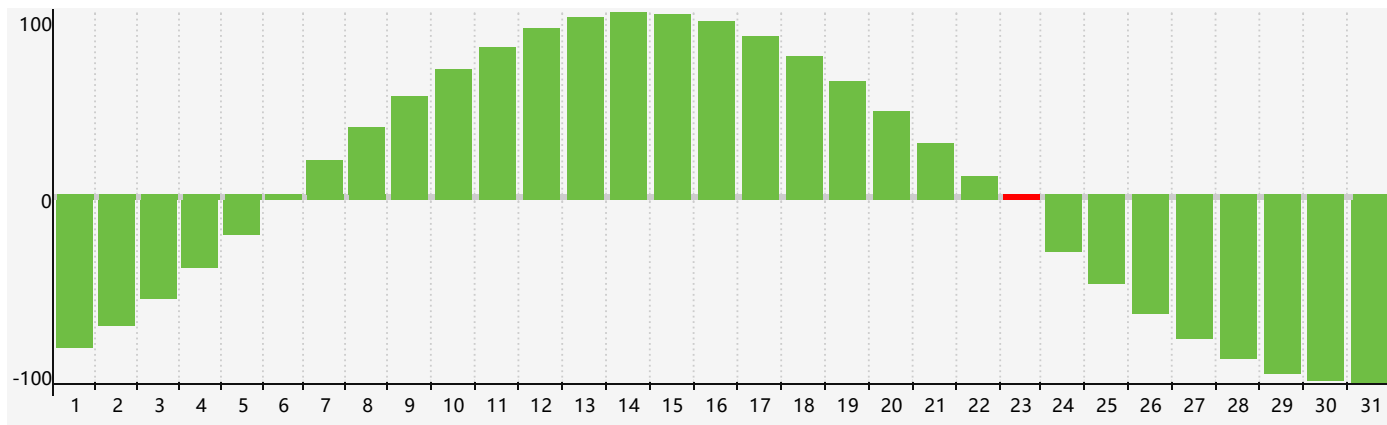

### 智力節律曲线图 - 2020年3月

### 情感節律曲线图 - 2020年3月

### 身體節律曲线图 - 2020年3月

公曆2020年三月 農曆庚子年 [鼠年]

星期日	星期一	星期二	星期三	星期四	星期五	星期六
初八 <b>1</b> 	初九 <b>2</b> 	初十 <b>3</b> 	十一 <b>4</b> 	驚蟄 十二 <b>5</b> 	十三 <b>6</b> 	十四 <b>7</b> 
十五 <b>8</b> 	十六 <b>9</b> 	十七 <b>10</b> 	十八 <b>11</b> 	十九 <b>12</b> 	二十 <b>13</b> 	廿一 <b>14</b> 
廿二 <b>15</b> 	廿三 <b>16</b> 身體臨界日 	廿四 <b>17</b> 	廿五 <b>18</b> 	廿六 <b>19</b> 	春分 廿七 <b>20</b> 情感臨界日 	廿八 <b>21</b> 
廿九 <b>22</b> 	三十 <b>23</b> 智力臨界日 	三月初一 <b>24</b> 	初二 <b>25</b> 	初三 <b>26</b> 	初四 <b>27</b> 	初五 <b>28</b> 
初六 <b>29</b> 	初七 <b>30</b> 	初八 <b>31</b> 	初九 1 	初十 2 	十一 3 	清明 十二 4 