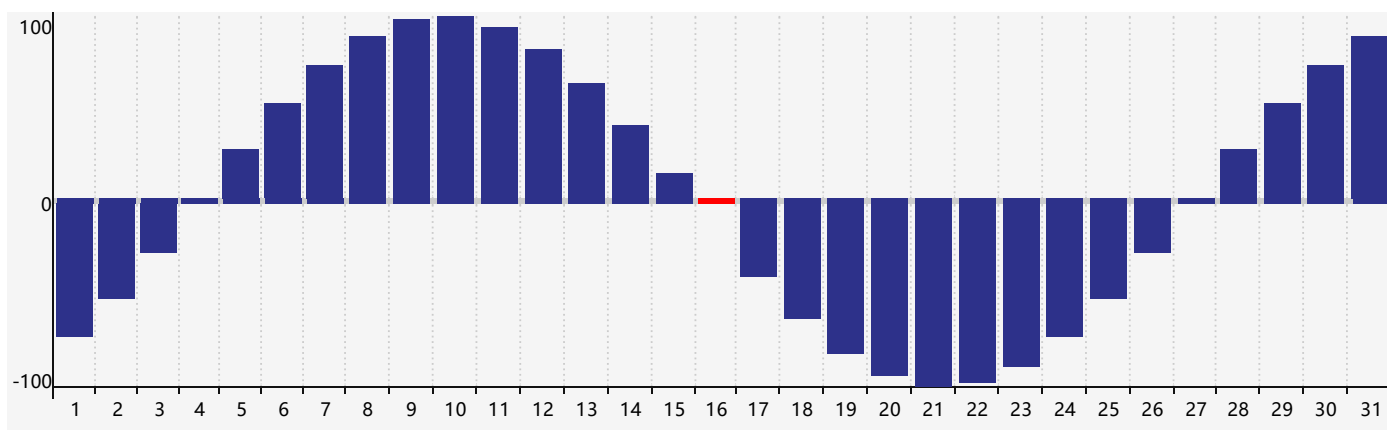

### 智力節律曲线图 - 2020年3月

### 情感節律曲线图 - 2020年3月

### 身體節律曲线图 - 2020年3月

公曆2020年三月 農曆庚子年 [鼠年]

星期日	星期一	星期二	星期三	星期四	星期五	星期六
初八 <b>1</b> 	初九 <b>2</b> 	初十 <b>3</b> 	十一 <b>4</b> 	驚蟄 十二 <b>5</b> 	十三 <b>6</b> 	十四 <b>7</b> 
十五 <b>8</b> 	十六 <b>9</b> 	十七 <b>10</b> 	十八 <b>11</b> 	十九 <b>12</b> 	二十 <b>13</b> 	廿一 <b>14</b> 
廿二 <b>15</b> 	廿三 <b>16</b> 身體臨界日 	廿四 <b>17</b> 	廿五 <b>18</b> 	廿六 <b>19</b> 	春分 廿七 <b>20</b> 情感臨界日 	廿八 <b>21</b> 
廿九 <b>22</b> 	三十 <b>23</b> 智力臨界日 	三月初一 <b>24</b> 	初二 <b>25</b> 	初三 <b>26</b> 	初四 <b>27</b> 	初五 <b>28</b> 
初六 <b>29</b> 	初七 <b>30</b> 	初八 <b>31</b> 	初九 1 	初十 2 	十一 3 	清明 十二 4 