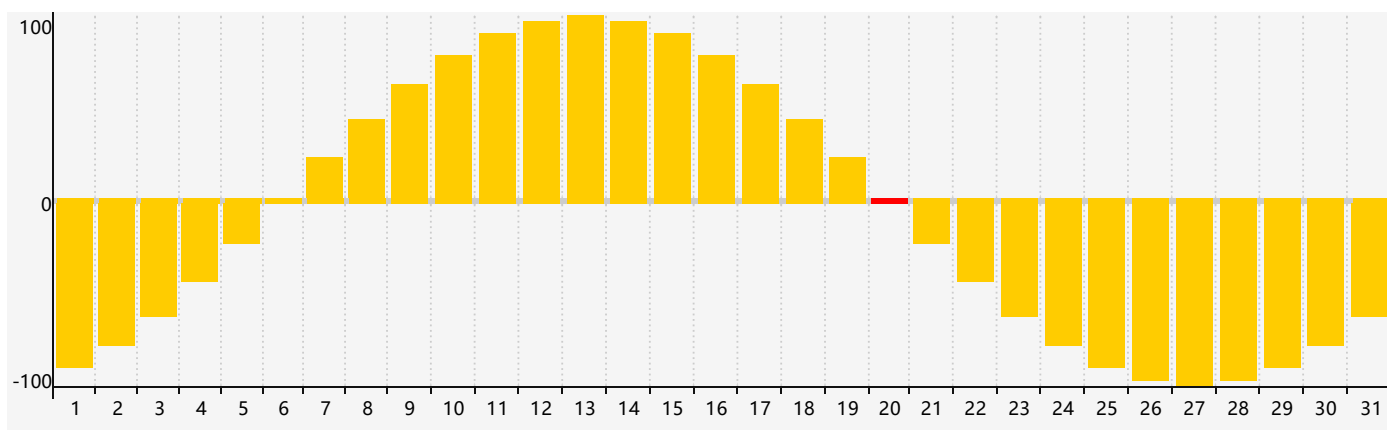

### 智力節律曲线图 - 2020年3月

### 情感節律曲线图 - 2020年3月

### 身體節律曲线图 - 2020年3月

公曆2020年三月 農曆庚子年 [鼠年]

星期日	星期一	星期二	星期三	星期四	星期五	星期六
初八 <b>1</b> 	初九 <b>2</b> 	初十 <b>3</b> 	十一 <b>4</b> 	驚蟄 十二 <b>5</b> 	十三 <b>6</b> 	十四 <b>7</b> 
十五 <b>8</b> 	十六 <b>9</b> 	十七 <b>10</b> 	十八 <b>11</b> 	十九 <b>12</b> 	二十 <b>13</b> 	廿一 <b>14</b> 
廿二 <b>15</b> 	廿三 <b>16</b> 身體臨界日 	廿四 <b>17</b> 	廿五 <b>18</b> 	廿六 <b>19</b> 	春分 廿七 <b>20</b> 情感臨界日 	廿八 <b>21</b> 
廿九 <b>22</b> 	三十 <b>23</b> 智力臨界日 	三月初一 <b>24</b> 	初二 <b>25</b> 	初三 <b>26</b> 	初四 <b>27</b> 	初五 <b>28</b> 
初六 <b>29</b> 	初七 <b>30</b> 	初八 <b>31</b> 	初九 1 	初十 2 	十一 3 	清明 十二 4 