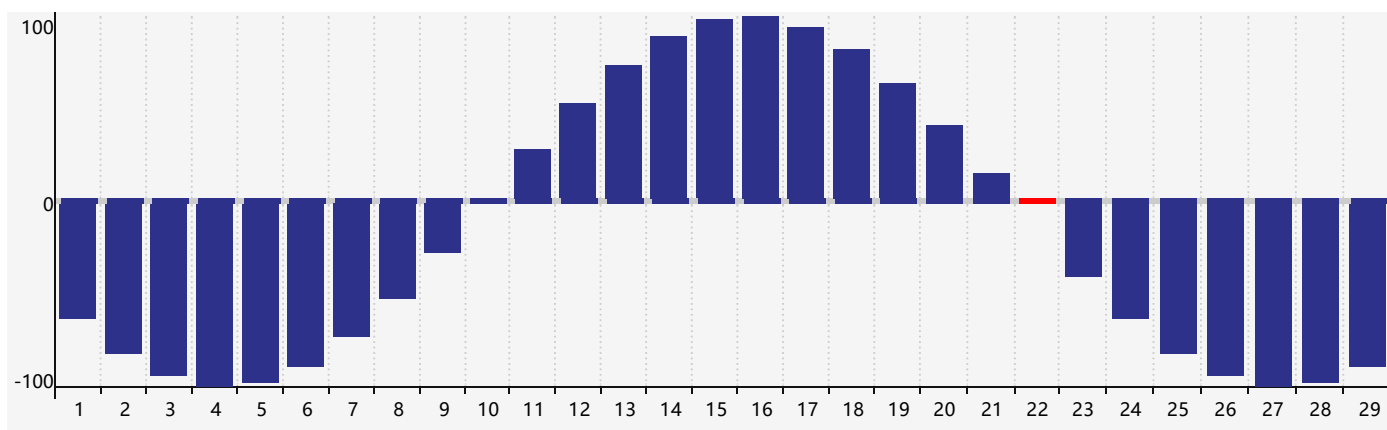

智力節律曲线图 - 2020年2月

情感節律曲线图 - 2020年2月

身體節律曲线图 - 2020年2月

公曆2020年二月 農曆庚子年 [鼠年]

| 星期日 | 星期一 | 星期二 | 星期三 | 星期四 | 星期五 | 星期六 |
|---------|-------|---------|-------------------|----------------|----------------|----------------|
| 初二 26 | 初三 27 | 初四 28 | 初五 29 | 初六 30 身體臨界日 | 初七 31 | 初八 1 |
| 初九 2 | 初十 3 | 立春 十一 4 | 十二 5 | 十三 6 | 十四 7 | 十五 8 |
| 十六 9 | 十七 10 | 十八 11 | 十九 12 | 二十 13 | 廿一 14 | 廿二 15 |
| 廿三 16 | 廿四 17 | 廿五 18 | 雨水 廿六 19 智力臨界日 | 廿七 20 | 廿八 21 情感臨界日 | 廿九 22 身體臨界日 |
| 二月初一 23 | 初二 24 | 初三 25 | 初四 26 | 初五 27 | 初六 28 | 初七 29 |