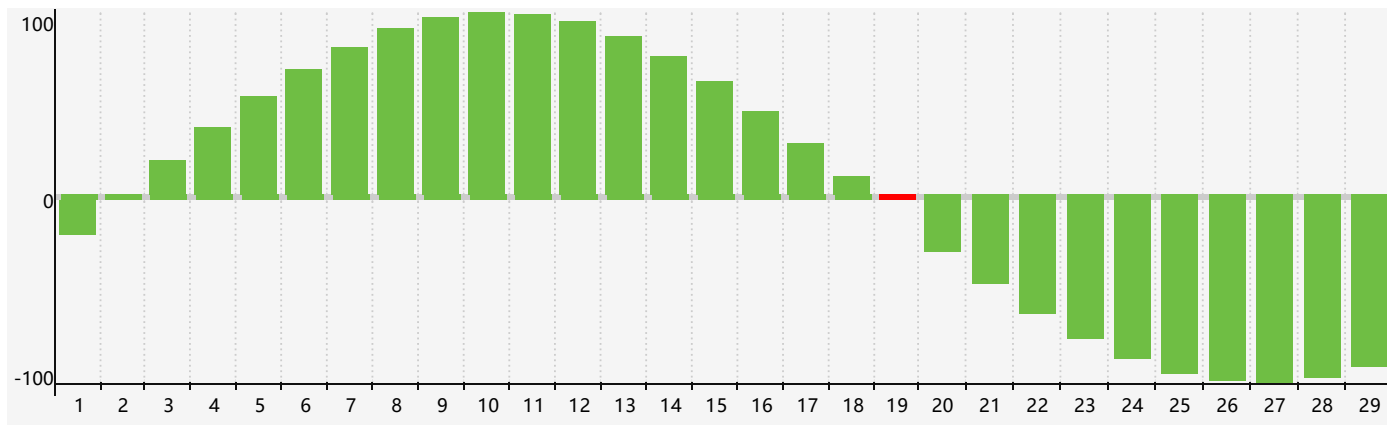

智力節律曲线图 - 2020年2月

情感節律曲线图 - 2020年2月

身體節律曲线图 - 2020年2月

公曆2020年二月 農曆庚子年 [鼠年]

| 星期日 | 星期一 | 星期二 | 星期三 | 星期四 | 星期五 | 星期六 |
|---------|-------|---------|-------------------|----------------|----------------|----------------|
| 初二 26 | 初三 27 | 初四 28 | 初五 29 | 初六 30 身體臨界日 | 初七 31 | 初八 1 |
| 初九 2 | 初十 3 | 立春 十一 4 | 十二 5 | 十三 6 | 十四 7 | 十五 8 |
| 十六 9 | 十七 10 | 十八 11 | 十九 12 | 二十 13 | 廿一 14 | 廿二 15 |
| 廿三 16 | 廿四 17 | 廿五 18 | 雨水 廿六 19 智力臨界日 | 廿七 20 | 廿八 21 情感臨界日 | 廿九 22 身體臨界日 |
| 二月初一 23 | 初二 24 | 初三 25 | 初四 26 | 初五 27 | 初六 28 | 初七 29 |