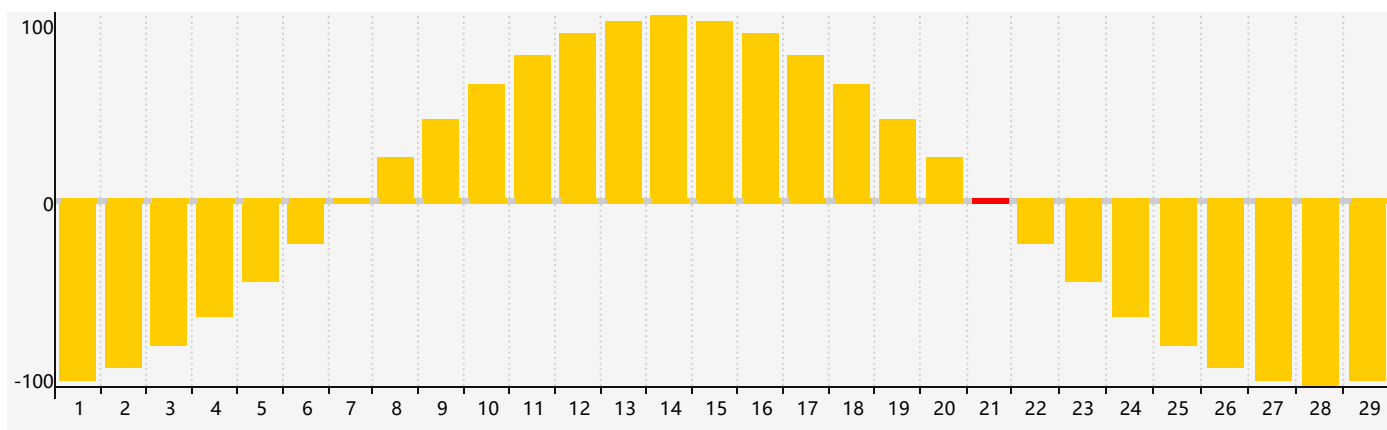

智力節律曲线图 - 2020年2月

情感節律曲线图 - 2020年2月

身體節律曲线图 - 2020年2月

公曆2020年二月 農曆庚子年 [鼠年]

| 星期日 | 星期一 | 星期二 | 星期三 | 星期四 | 星期五 | 星期六 |
|---------|-------|---------|-------------------|----------------|----------------|----------------|
| 初二 26 | 初三 27 | 初四 28 | 初五 29 | 初六 30 身體臨界日 | 初七 31 | 初八 1 |
| 初九 2 | 初十 3 | 立春 十一 4 | 十二 5 | 十三 6 | 十四 7 | 十五 8 |
| 十六 9 | 十七 10 | 十八 11 | 十九 12 | 二十 13 | 廿一 14 | 廿二 15 |
| 廿三 16 | 廿四 17 | 廿五 18 | 雨水 廿六 19 智力臨界日 | 廿七 20 | 廿八 21 情感臨界日 | 廿九 22 身體臨界日 |
| 二月初一 23 | 初二 24 | 初三 25 | 初四 26 | 初五 27 | 初六 28 | 初七 29 |