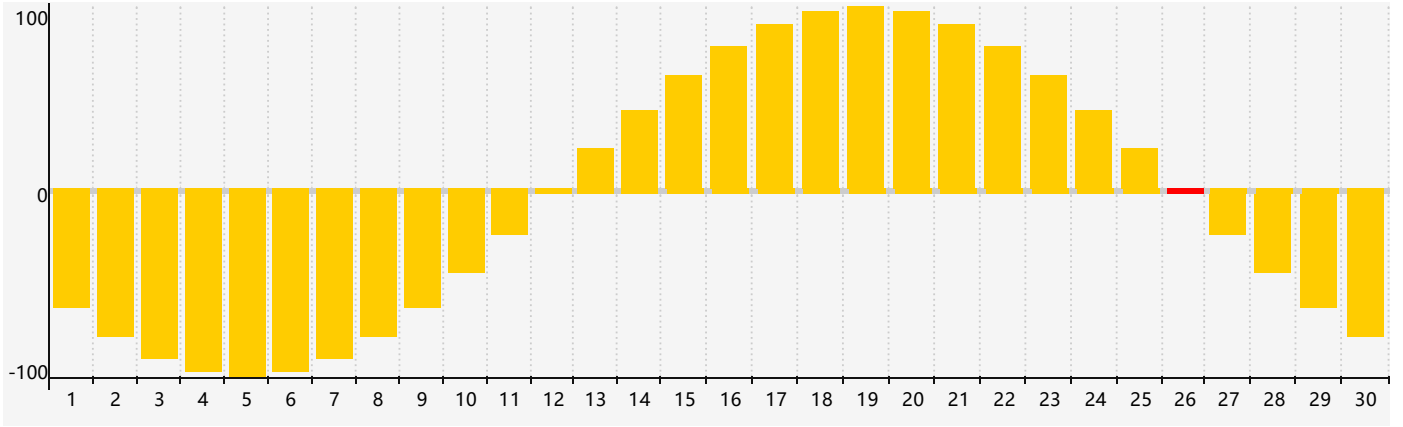

情感節律曲线图 - 2020年11月

公曆2020年十一月 農曆庚子年 [鼠年]

星期日	星期一	星期二	星期三	星期四	星期五	星期六
十六 1	十七 2	十八 3	十九 4	二十 5	廿一 6	立冬 廿二 7
廿三 8	廿四 9	廿五 10	廿六 11	廿七 12	廿八 13	廿九 14
十月 初一 15	初二 16	初三 17	初四 18	初五 19	初六 20	初七 21
小雪 初八 22	初九 23	初十 24	十一 25	十二 26 情感臨界日	十三 27	十四 28
十五 29	十六 30	十七 1	十八 2	十九 3	二十 4	廿一 5