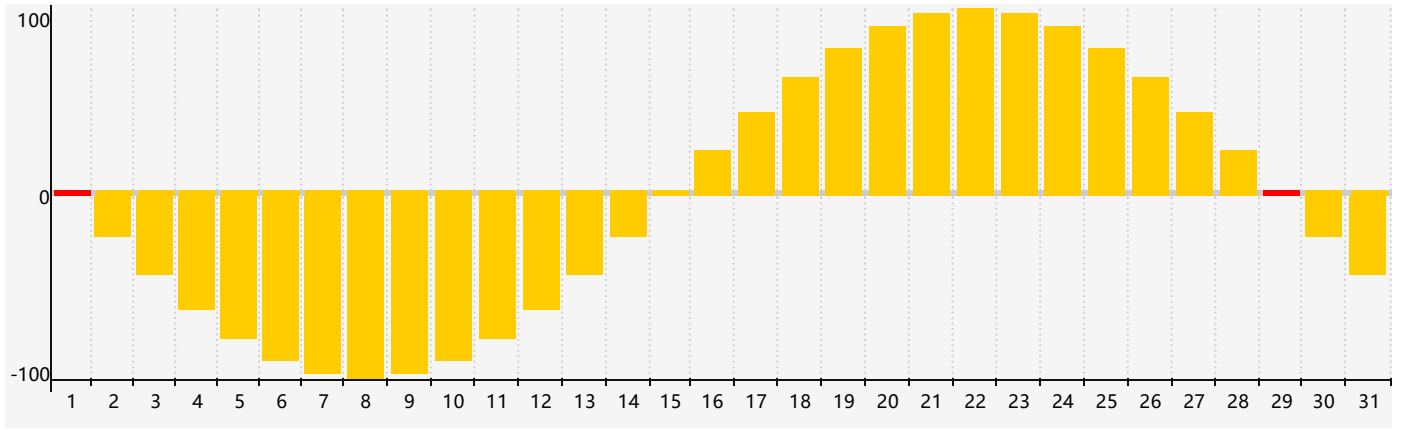

情感節律曲线图 - 2020年10月

公曆2020年十月 農曆庚子年 [鼠年]

星期日	星期一	星期二	星期三	星期四	星期五	星期六
十一 27	十二 28	十三 29	十四 30	十五 1 情感臨界日	十六 2	十七 3
十八 4	十九 5	二十 6	廿一 7	寒露 廿二 8	廿三 9	廿四 10
廿五 11	廿六 12	廿七 13	廿八 14	廿九 15	三十 16	九月初一 17
初二 18	初三 19	初四 20	初五 21	初六 22	霜降 初七 23	初八 24
初九 25	初十 26	十一 27	十二 28	十三 29 情感臨界日	十四 30	十五 31