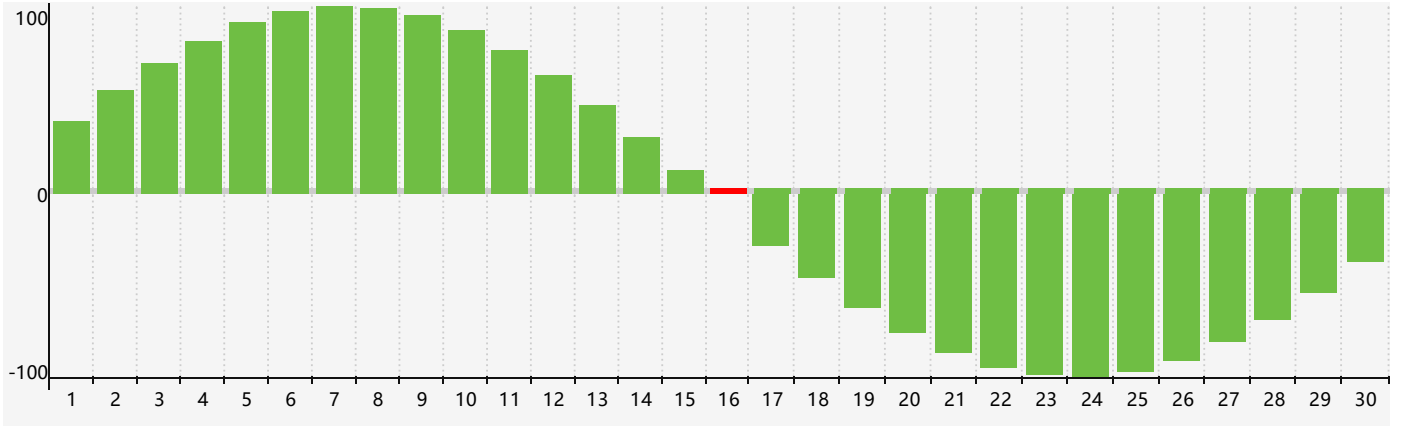

智力節律曲线图 - 2019年4月

公曆2019年四月 農曆己亥年 [豬年]

星期日	星期一	星期二	星期三	星期四	星期五	星期六
廿五 31	廿六 1	廿七 2	廿八 3	廿九 4	清明 初一 5	初二 6
初三 7	初四 8	初五 9	初六 10	初七 11	初八 12	初九 13
初十 14	十一 15	十二 16 智力臨界日	十三 17	十四 18	十五 19	穀雨 十六 20
十七 21	十八 22	十九 23	二十 24	廿一 25	廿二 26	廿三 27
廿四 28	廿五 29	廿六 30	廿七 1	廿八 2	廿九 3	三十 4