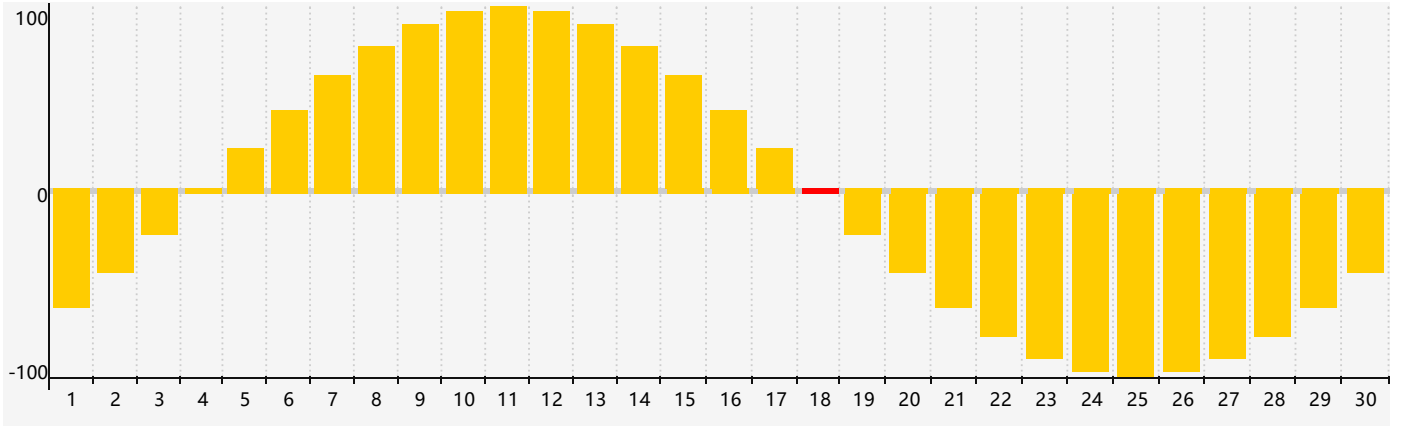

情感節律曲线图 - 2019年4月

公曆2019年四月 農曆己亥年 [豬年]

| 星期日 | 星期一 | 星期二 | 星期三 | 星期四 | 星期五 | 星期六 |
|-------|-------|-------|-------|----------------|------------|-------------|
| 廿五 31 | 廿六 1 | 廿七 2 | 廿八 3 | 廿九 4 | 清明 初一 5 | 初二 6 |
| 初三 7 | 初四 8 | 初五 9 | 初六 10 | 初七 11 | 初八 12 | 初九 13 |
| 初十 14 | 十一 15 | 十二 16 | 十三 17 | 十四 18 情感臨界日 | 十五 19 | 穀雨 十六 20 |
| 十七 21 | 十八 22 | 十九 23 | 二十 24 | 廿一 25 | 廿二 26 | 廿三 27 |
| 廿四 28 | 廿五 29 | 廿六 30 | 廿七 1 | 廿八 2 | 廿九 3 | 三十 4 |