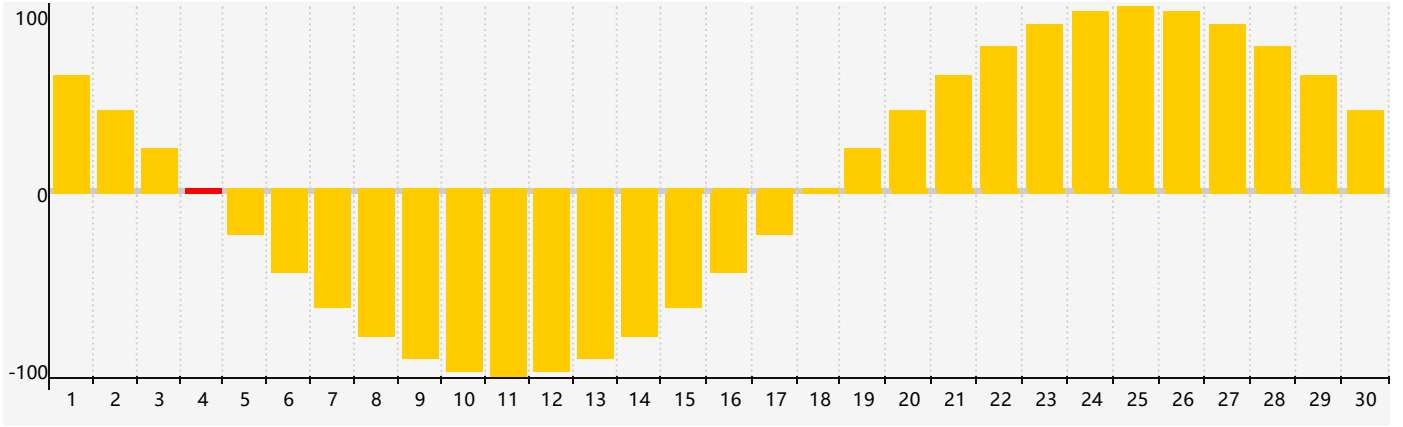

情感節律曲线图 - 2019年4月

公曆2019年四月 農曆己亥年 [豬年]

星期日	星期一	星期二	星期三	星期四	星期五	星期六
廿五 31	廿六 1	廿七 2	廿八 3	廿九 4 情感臨界日	清明 初一 5	初二 6
初三 7	初四 8	初五 9	初六 10	初七 11	初八 12	初九 13
初十 14	十一 15	十二 16	十三 17	十四 18	十五 19	穀雨 十六 20
十七 21	十八 22	十九 23	二十 24	廿一 25	廿二 26	廿三 27
廿四 28	廿五 29	廿六 30	廿七 1	廿八 2 情感臨界日	廿九 3	三十 4