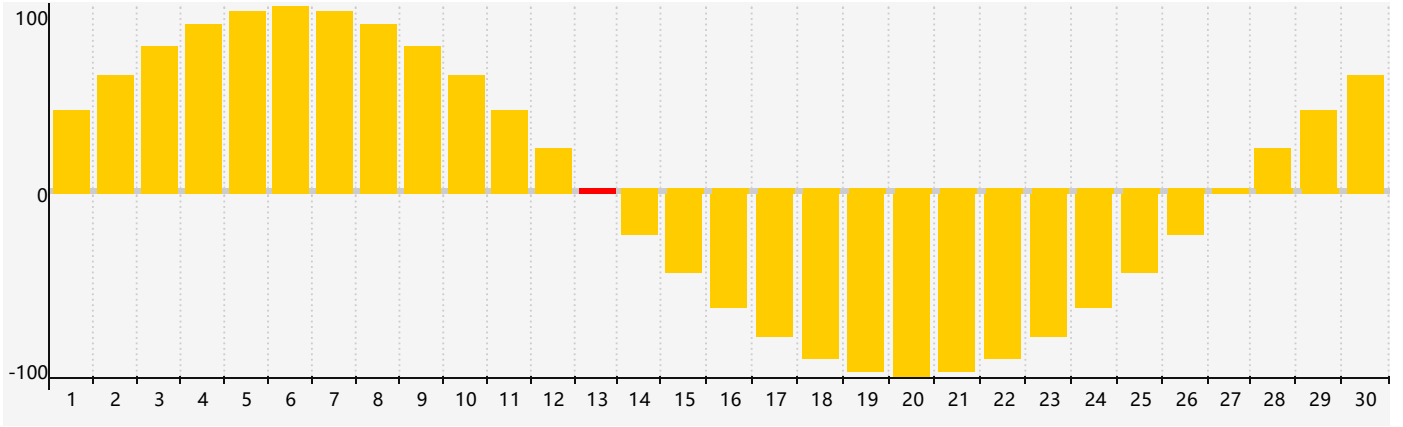

情感節律曲线图 - 2019年4月

公曆2019年四月 農曆己亥年 [豬年]

星期日	星期一	星期二	星期三	星期四	星期五	星期六
廿五 31	廿六 1	廿七 2	廿八 3	廿九 4	清明 初一 5	初二 6
初三 7	初四 8	初五 9	初六 10	初七 11	初八 12	初九 13 情感臨界日
初十 14	十一 15	十二 16	十三 17	十四 18	十五 19	穀雨 十六 20
十七 21	十八 22	十九 23	二十 24	廿一 25	廿二 26	廿三 27
廿四 28	廿五 29	廿六 30	廿七 1	廿八 2	廿九 3	三十 4