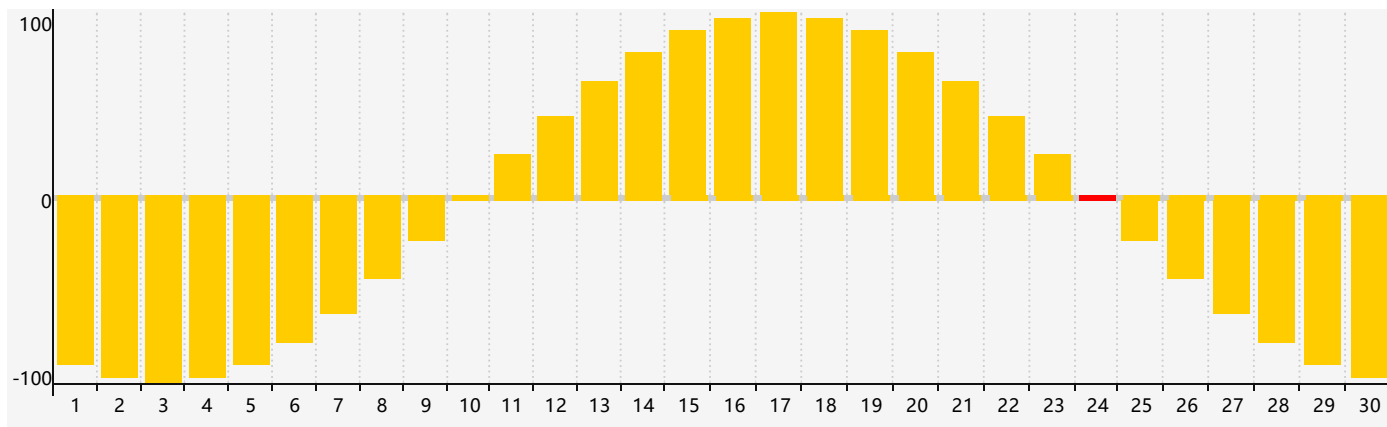

### 智力節律曲线图 - 2019年4月

### 情感節律曲线图 - 2019年4月

### 身體節律曲线图 - 2019年4月

公曆2019年四月 農曆己亥年 [豬年]

星期日	星期一	星期二	星期三	星期四	星期五	星期六
廿五 31	廿六 1 身體臨界日	廿七 2	廿八 3	廿九 4	清明 初一 5	初二 6
初三 7	初四 8	初五 9	初六 10	初七 11	初八 12	初九 13
初十 14	十一 15	十二 16	十三 17	十四 18	十五 19	穀雨 十六 20
十七 21	十八 22	十九 23	二十 24 情感臨界日 身體臨界日	廿一 25	廿二 26	廿三 27
廿四 28 智力臨界日	廿五 29	廿六 30	廿七 1	廿八 2	廿九 3	三十 4