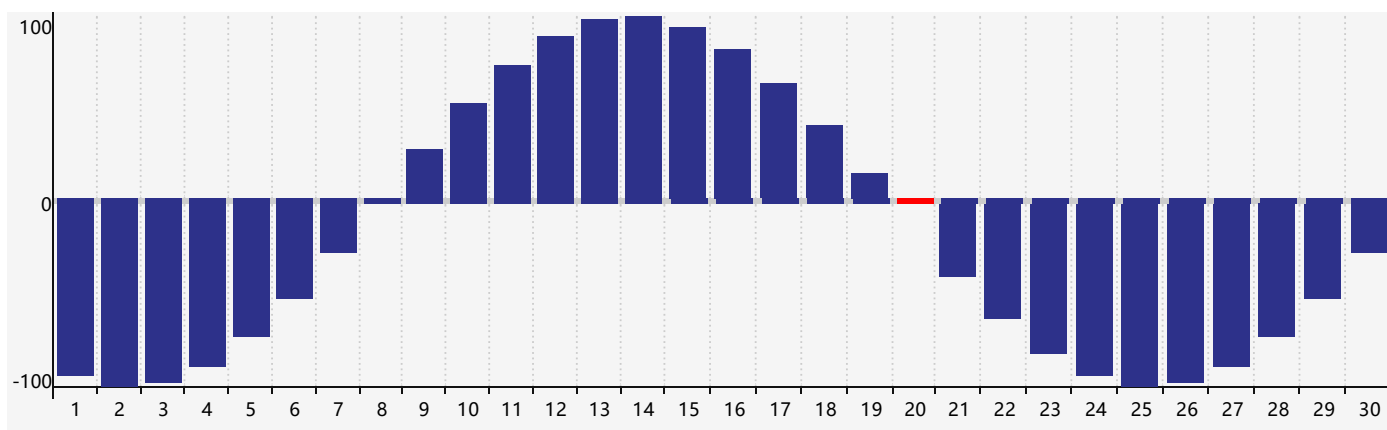

智力節律曲线图 - 2019年4月

情感節律曲线图 - 2019年4月

身體節律曲线图 - 2019年4月

公曆2019年四月 農曆己亥年 [豬年]

| 星期日 | 星期一 | 星期二 | 星期三 | 星期四 | 星期五 | 星期六 |
|-------|-------|-------|-------|-------|----------------|----------------------|
| 廿五 31 | 廿六 1 | 廿七 2 | 廿八 3 | 廿九 4 | 清明 初一 5 | 初二 6 智力臨界日 |
| 初三 7 | 初四 8 | 初五 9 | 初六 10 | 初七 11 | 初八 12 | 初九 13 |
| 初十 14 | 十一 15 | 十二 16 | 十三 17 | 十四 18 | 十五 19 | 穀雨 十六 20 身體臨界日 |
| 十七 21 | 十八 22 | 十九 23 | 二十 24 | 廿一 25 | 廿二 26 情感臨界日 | 廿三 27 |
| 廿四 28 | 廿五 29 | 廿六 30 | 廿七 1 | 廿八 2 | 廿九 3 | 三十 4 |