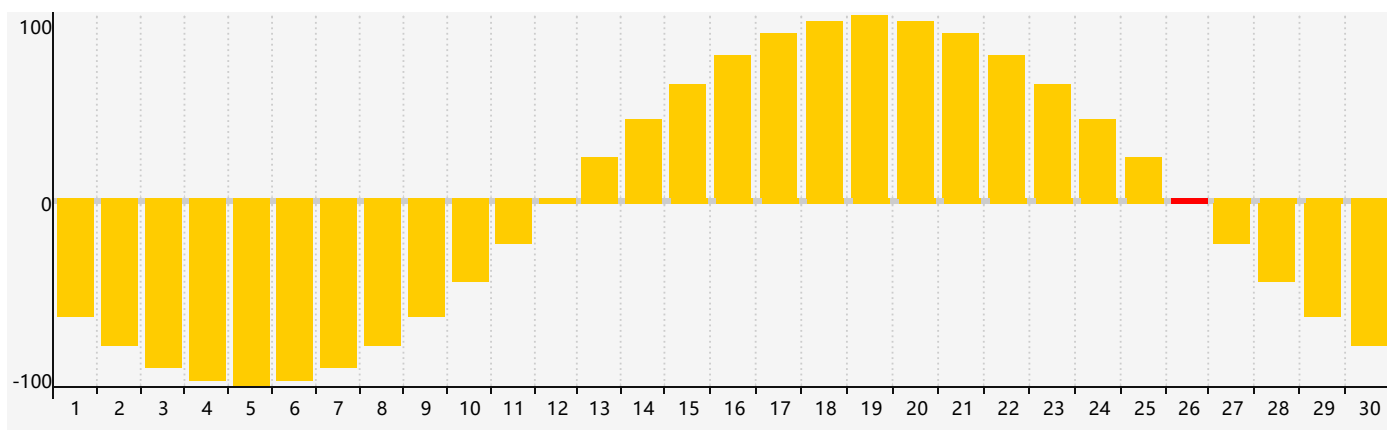

智力節律曲线图 - 2019年4月

情感節律曲线图 - 2019年4月

身體節律曲线图 - 2019年4月

公曆2019年四月 農曆己亥年 [豬年]

| 星期日 | 星期一 | 星期二 | 星期三 | 星期四 | 星期五 | 星期六 |
|-------|-------|-------|-------|-------|----------------|----------------------|
| 廿五 31 | 廿六 1 | 廿七 2 | 廿八 3 | 廿九 4 | 清明 初一 5 | 初二 6 智力臨界日 |
| 初三 7 | 初四 8 | 初五 9 | 初六 10 | 初七 11 | 初八 12 | 初九 13 |
| 初十 14 | 十一 15 | 十二 16 | 十三 17 | 十四 18 | 十五 19 | 穀雨 十六 20 身體臨界日 |
| 十七 21 | 十八 22 | 十九 23 | 二十 24 | 廿一 25 | 廿二 26 情感臨界日 | 廿三 27 |
| 廿四 28 | 廿五 29 | 廿六 30 | 廿七 1 | 廿八 2 | 廿九 3 | 三十 4 |