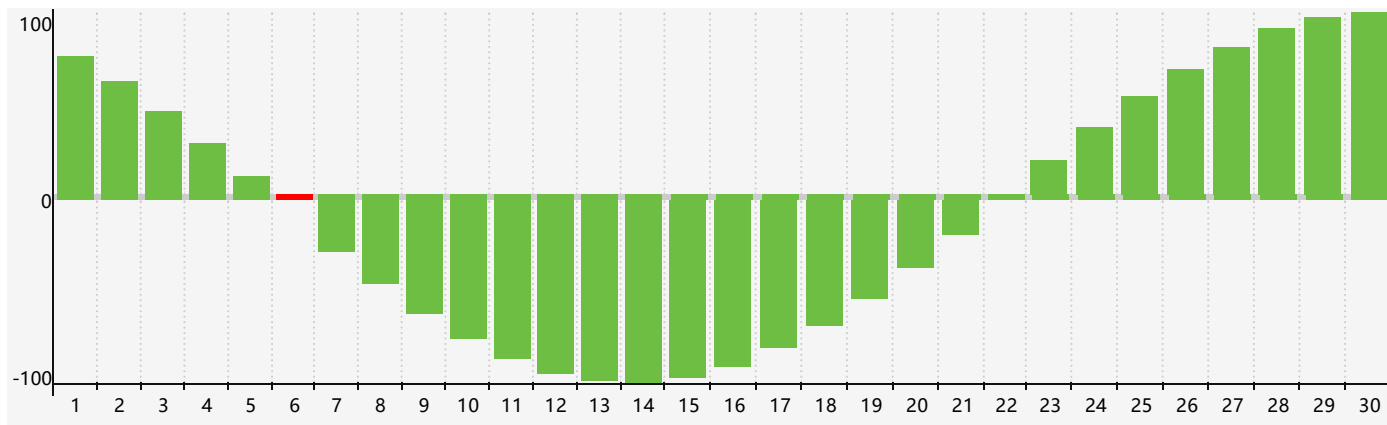

智力節律曲线图 - 2019年4月

情感節律曲线图 - 2019年4月

身體節律曲线图 - 2019年4月

公曆2019年四月 農曆己亥年 [豬年]

| 星期日 | 星期一 | 星期二 | 星期三 | 星期四 | 星期五 | 星期六 |
|-------|-------|-------|-------|-------|----------------|----------------------|
| 廿五 31 | 廿六 1 | 廿七 2 | 廿八 3 | 廿九 4 | 清明 初一 5 | 初二 6 智力臨界日 |
| 初三 7 | 初四 8 | 初五 9 | 初六 10 | 初七 11 | 初八 12 | 初九 13 |
| 初十 14 | 十一 15 | 十二 16 | 十三 17 | 十四 18 | 十五 19 | 穀雨 十六 20 身體臨界日 |
| 十七 21 | 十八 22 | 十九 23 | 二十 24 | 廿一 25 | 廿二 26 情感臨界日 | 廿三 27 |
| 廿四 28 | 廿五 29 | 廿六 30 | 廿七 1 | 廿八 2 | 廿九 3 | 三十 4 |