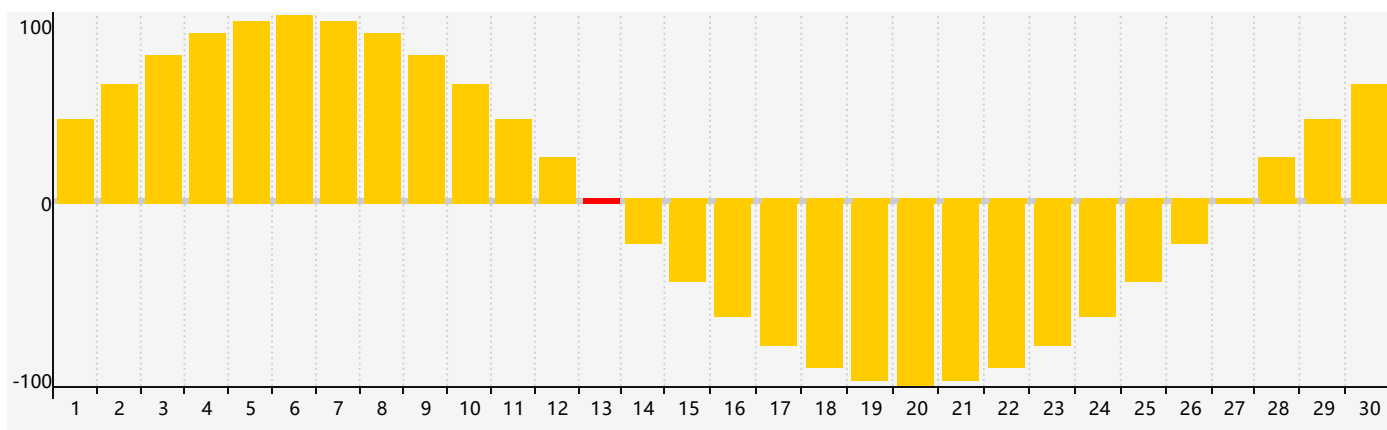

### 智力節律曲线图 - 2019年4月

### 情感節律曲线图 - 2019年4月

### 身體節律曲线图 - 2019年4月

公曆2019年四月 農曆己亥年 [豬年]

星期日	星期一	星期二	星期三	星期四	星期五	星期六
廿五 31	廿六 1	廿七 2	廿八 3	廿九 4 智力臨界日	清明 初一 5	初二 6
初三 7	初四 8	初五 9	初六 10	初七 11	初八 12	初九 13 情感臨界日
初十 14	十一 15	十二 16	十三 17	十四 18 身體臨界日	十五 19	穀雨 十六 20
十七 21	十八 22	十九 23	二十 24	廿一 25	廿二 26	廿三 27
廿四 28	廿五 29	廿六 30	廿七 1	廿八 2	廿九 3	三十 4