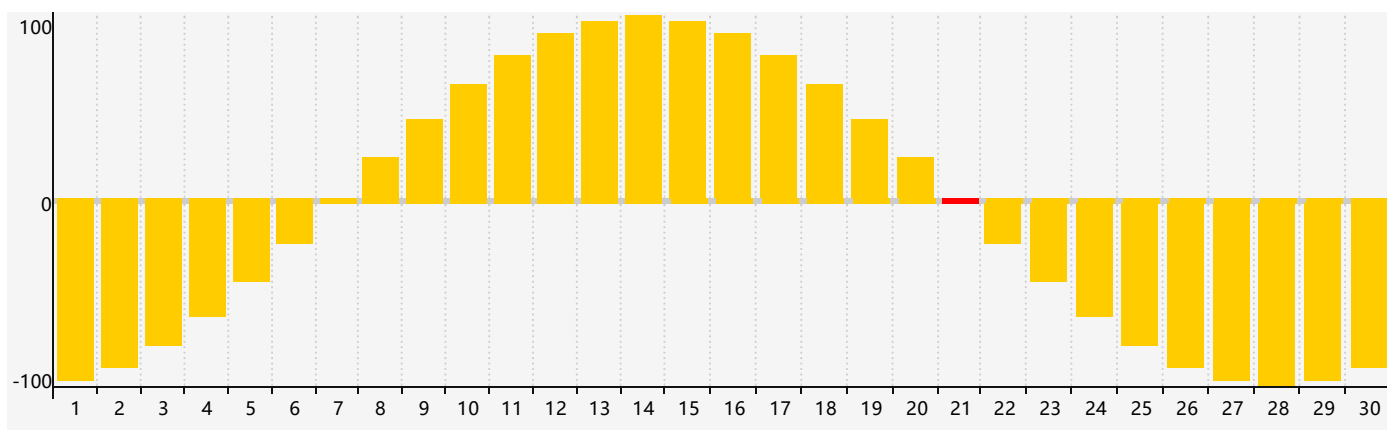

### 智力節律曲线图 - 2019年4月

### 情感節律曲线图 - 2019年4月

### 身體節律曲线图 - 2019年4月

公曆2019年四月 農曆己亥年 [豬年]

星期日	星期一	星期二	星期三	星期四	星期五	星期六
廿五 31 身體臨界日	廿六 1	廿七 2	廿八 3	廿九 4	清明 初一 5	初二 6
初三 7	初四 8	初五 9	初六 10	初七 11	初八 12	初九 13
初十 14	十一 15	十二 16	十三 17	十四 18	十五 19	穀雨 十六 20
十七 21 情感臨界日	十八 22	十九 23 身體臨界日	二十 24 智力臨界日	廿一 25	廿二 26	廿三 27
廿四 28	廿五 29	廿六 30	廿七 1	廿八 2	廿九 3	三十 4