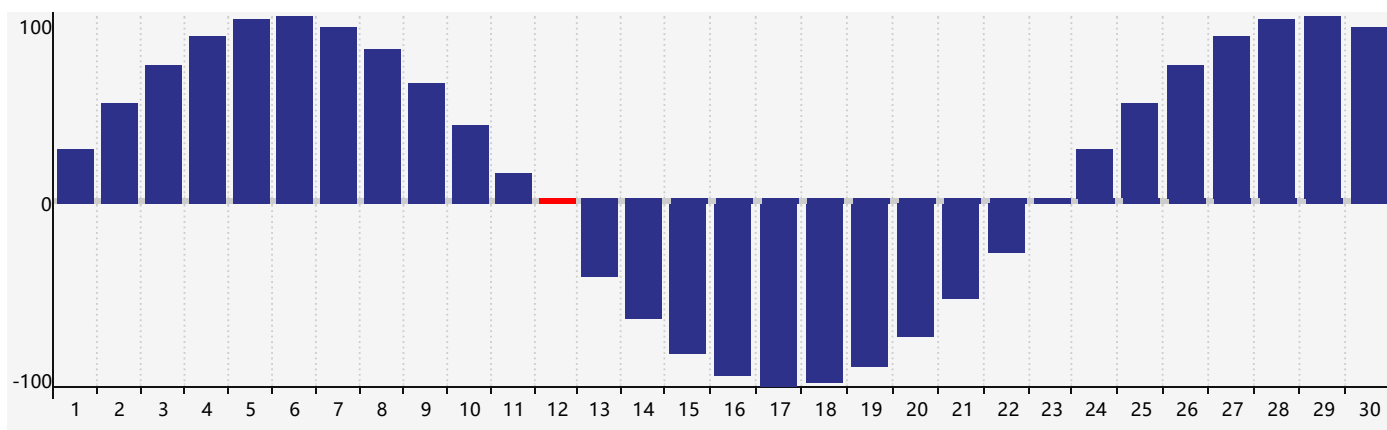

### 智力節律曲线图 - 2019年4月

### 情感節律曲线图 - 2019年4月

### 身體節律曲线图 - 2019年4月

公曆2019年四月 農曆己亥年 [豬年]

星期日	星期一	星期二	星期三	星期四	星期五	星期六
廿五 31	廿六 1	廿七 2	廿八 3	廿九 4	清明 初一 5	初二 6
初三 7	初四 8	初五 9	初六 10 智力臨界日	初七 11	初八 12 身體臨界日	初九 13
初十 14	十一 15	十二 16	十三 17	十四 18	十五 19	穀雨 十六 20
十七 21	十八 22	十九 23	二十 24	廿一 25 情感臨界日	廿二 26	廿三 27
廿四 28	廿五 29	廿六 30	廿七 1	廿八 2	廿九 3	三十 4