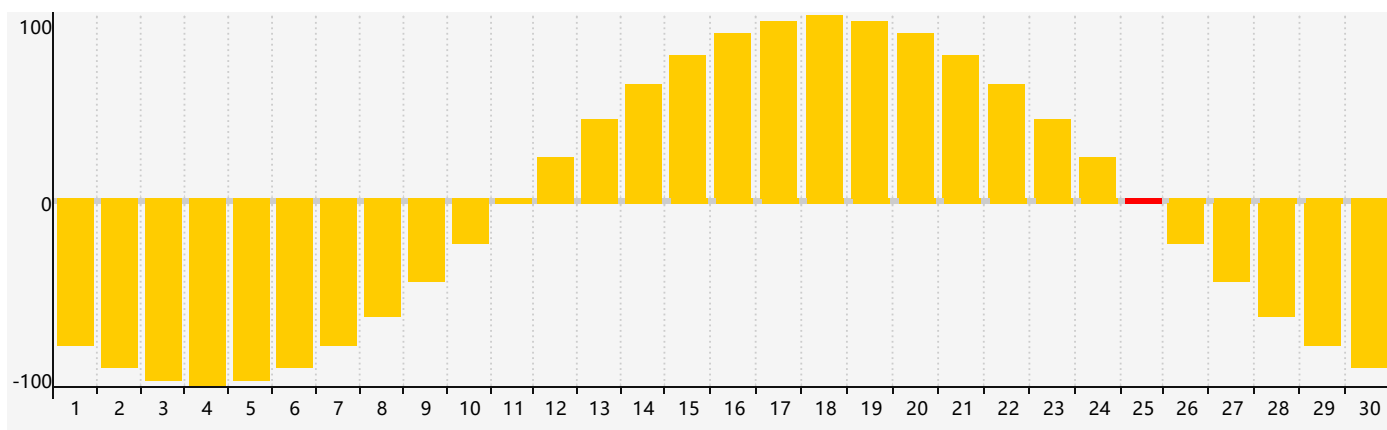

### 智力節律曲线图 - 2019年4月

### 情感節律曲线图 - 2019年4月

### 身體節律曲线图 - 2019年4月

公曆2019年四月 農曆己亥年 [豬年]

星期日	星期一	星期二	星期三	星期四	星期五	星期六
廿五 31	廿六 1	廿七 2	廿八 3	廿九 4	清明 初一 5	初二 6
初三 7	初四 8	初五 9	初六 10 智力臨界日	初七 11	初八 12 身體臨界日	初九 13
初十 14	十一 15	十二 16	十三 17	十四 18	十五 19	穀雨 十六 20
十七 21	十八 22	十九 23	二十 24	廿一 25 情感臨界日	廿二 26	廿三 27
廿四 28	廿五 29	廿六 30	廿七 1	廿八 2	廿九 3	三十 4