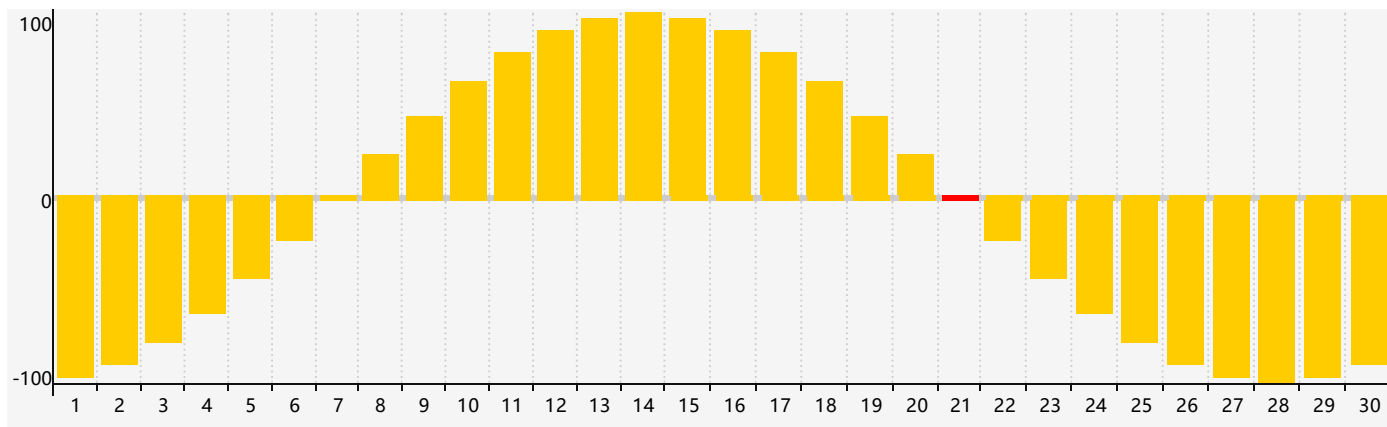

智力節律曲线图 - 2019年4月

情感節律曲线图 - 2019年4月

身體節律曲线图 - 2019年4月

公曆2019年四月 農曆己亥年 [豬年]

星期日	星期一	星期二	星期三	星期四	星期五	星期六
廿五 31	廿六 1 身體臨界日	廿七 2	廿八 3 智力臨界日	廿九 4	清明 初一 5	初二 6
初三 7	初四 8	初五 9	初六 10	初七 11	初八 12	初九 13
初十 14	十一 15	十二 16	十三 17	十四 18	十五 19	穀雨 十六 20
十七 21 情感臨界日	十八 22	十九 23	二十 24 身體臨界日	廿一 25	廿二 26	廿三 27
廿四 28	廿五 29	廿六 30	廿七 1	廿八 2	廿九 3	三十 4