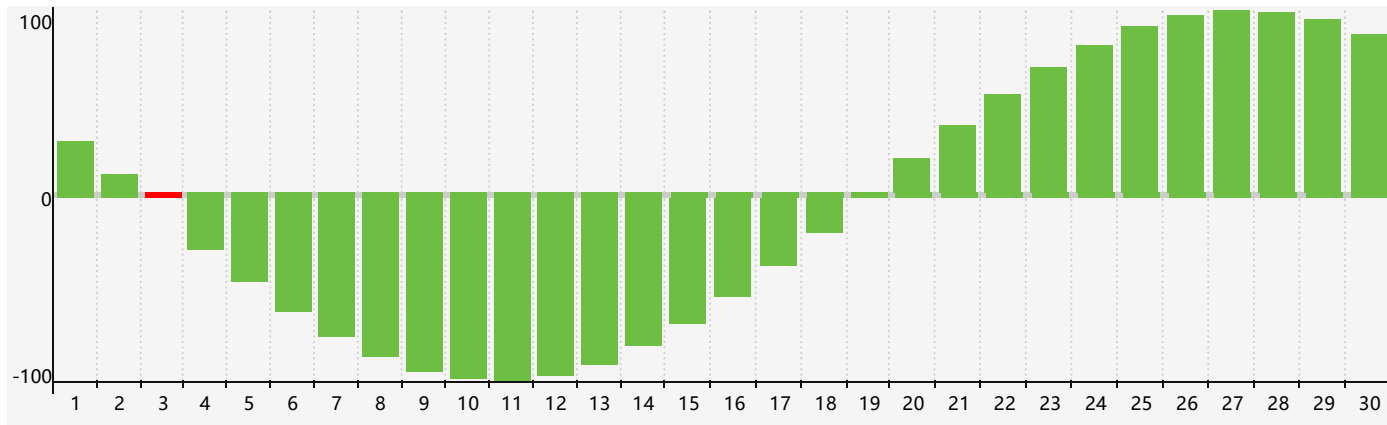

智力節律曲线图 - 2019年4月

情感節律曲线图 - 2019年4月

身體節律曲线图 - 2019年4月

公曆2019年四月 農曆己亥年 [豬年]

星期日	星期一	星期二	星期三	星期四	星期五	星期六
廿五 31	廿六 1 身體臨界日	廿七 2	廿八 3 智力臨界日	廿九 4	清明 初一 5	初二 6
初三 7	初四 8	初五 9	初六 10	初七 11	初八 12	初九 13
初十 14	十一 15	十二 16	十三 17	十四 18	十五 19	穀雨 十六 20
十七 21 情感臨界日	十八 22	十九 23	二十 24 身體臨界日	廿一 25	廿二 26	廿三 27
廿四 28	廿五 29	廿六 30	廿七 1	廿八 2	廿九 3	三十 4