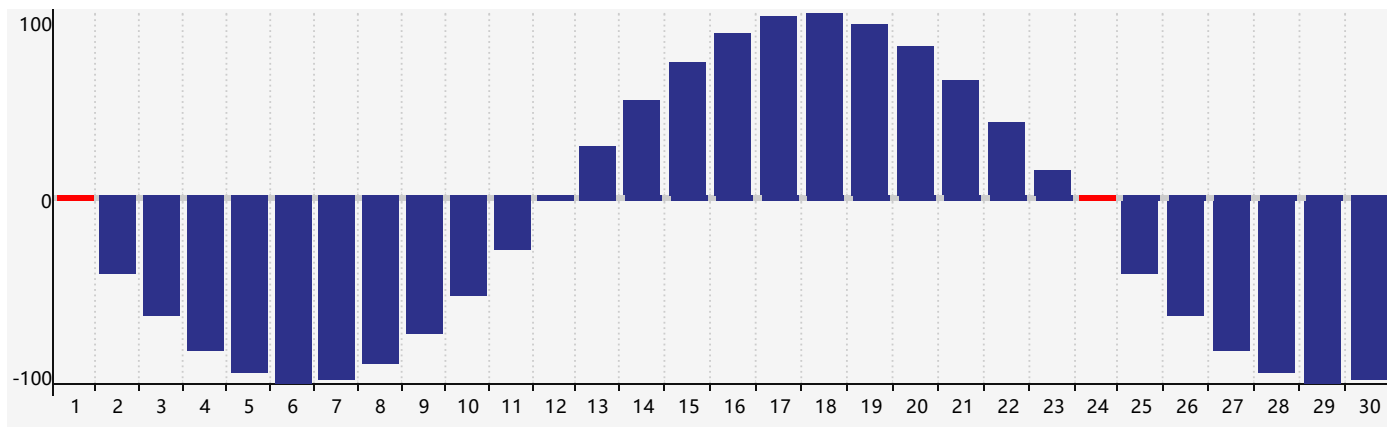

智力節律曲线图 - 2019年4月

情感節律曲线图 - 2019年4月

身體節律曲线图 - 2019年4月

公曆2019年四月 農曆己亥年 [豬年]

星期日	星期一	星期二	星期三	星期四	星期五	星期六
廿五 31	廿六 1 身體臨界日	廿七 2	廿八 3 智力臨界日	廿九 4	清明 初一 5	初二 6
初三 7	初四 8	初五 9	初六 10	初七 11	初八 12	初九 13
初十 14	十一 15	十二 16	十三 17	十四 18	十五 19	穀雨 十六 20
十七 21 情感臨界日	十八 22	十九 23	二十 24 身體臨界日	廿一 25	廿二 26	廿三 27
廿四 28	廿五 29	廿六 30	廿七 1	廿八 2	廿九 3	三十 4