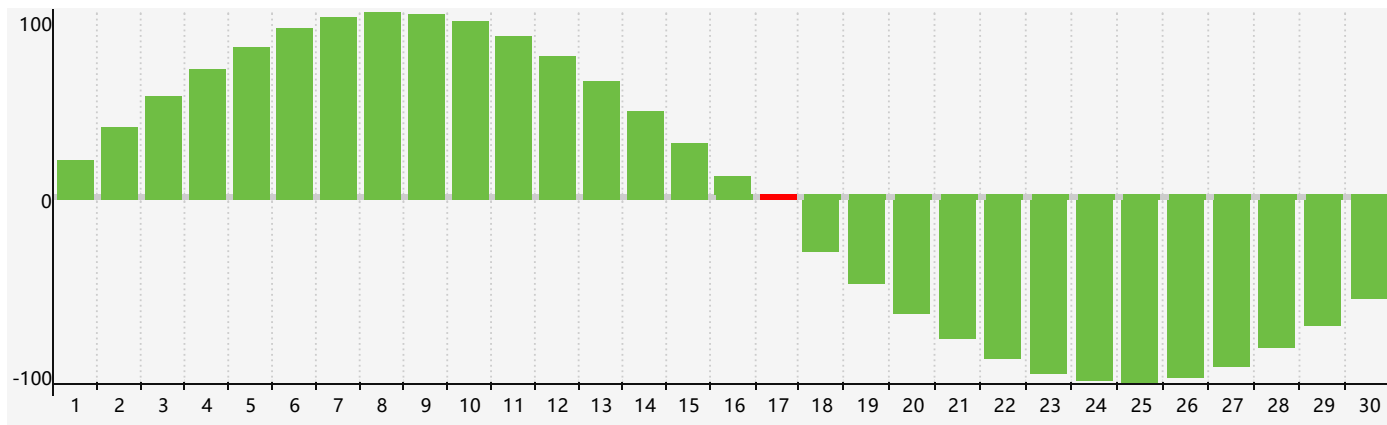

智力節律曲线图 - 2019年4月

情感節律曲线图 - 2019年4月

身體節律曲线图 - 2019年4月

公曆2019年四月 農曆己亥年 [豬年]

星期日	星期一	星期二	星期三	星期四	星期五	星期六
廿五 31	廿六 1	廿七 2	廿八 3	廿九 4	清明 初一 5	初二 6
初三 7 情感臨界日	初四 8	初五 9	初六 10	初七 11	初八 12	初九 13
初十 14	十一 15 身體臨界日	十二 16	十三 17 智力臨界日	十四 18	十五 19	穀雨 十六 20
十七 21	十八 22	十九 23	二十 24	廿一 25	廿二 26	廿三 27
廿四 28	廿五 29	廿六 30	廿七 1	廿八 2	廿九 3	三十 4