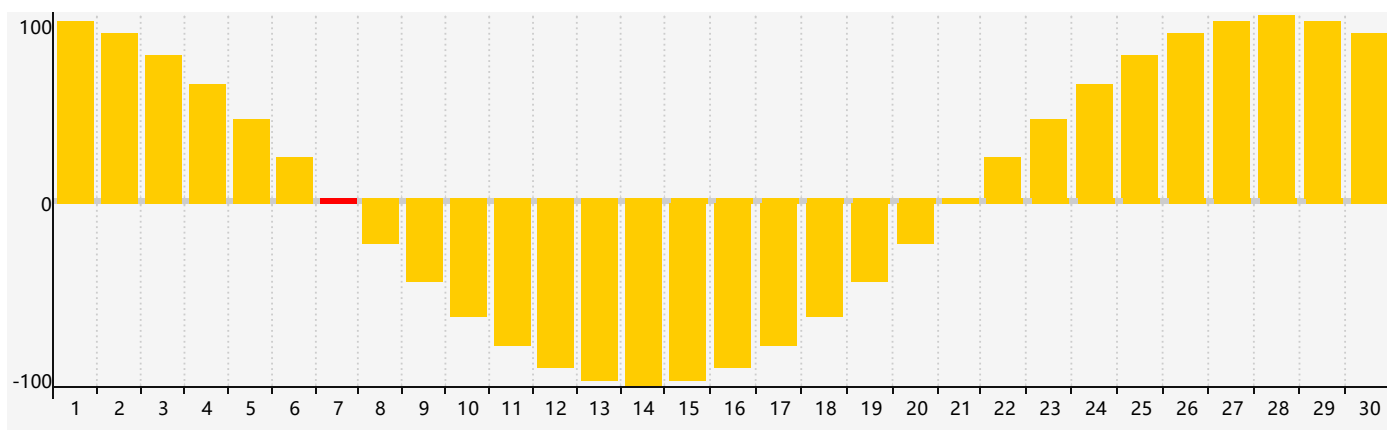

智力節律曲线图 - 2019年4月

情感節律曲线图 - 2019年4月

身體節律曲线图 - 2019年4月

公曆2019年四月 農曆己亥年 [豬年]

星期日	星期一	星期二	星期三	星期四	星期五	星期六
廿五 31	廿六 1	廿七 2	廿八 3	廿九 4	清明 初一 5	初二 6
初三 7 情感臨界日	初四 8	初五 9	初六 10	初七 11	初八 12	初九 13
初十 14	十一 15 身體臨界日	十二 16	十三 17 智力臨界日	十四 18	十五 19	穀雨 十六 20
十七 21	十八 22	十九 23	二十 24	廿一 25	廿二 26	廿三 27
廿四 28	廿五 29	廿六 30	廿七 1	廿八 2	廿九 3	三十 4