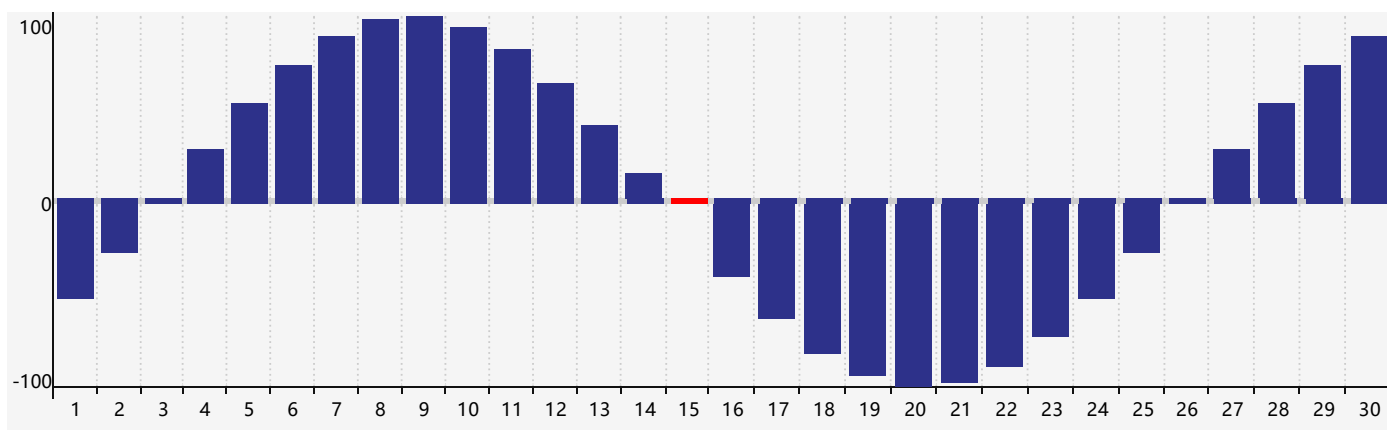

智力節律曲线图 - 2019年4月

情感節律曲线图 - 2019年4月

身體節律曲线图 - 2019年4月

公曆2019年四月 農曆己亥年 [豬年]

星期日	星期一	星期二	星期三	星期四	星期五	星期六
廿五 31	廿六 1	廿七 2	廿八 3	廿九 4	清明 初一 5	初二 6
初三 7 情感臨界日	初四 8	初五 9	初六 10	初七 11	初八 12	初九 13
初十 14	十一 15 身體臨界日	十二 16	十三 17 智力臨界日	十四 18	十五 19	穀雨 十六 20
十七 21	十八 22	十九 23	二十 24	廿一 25	廿二 26	廿三 27
廿四 28	廿五 29	廿六 30	廿七 1	廿八 2	廿九 3	三十 4