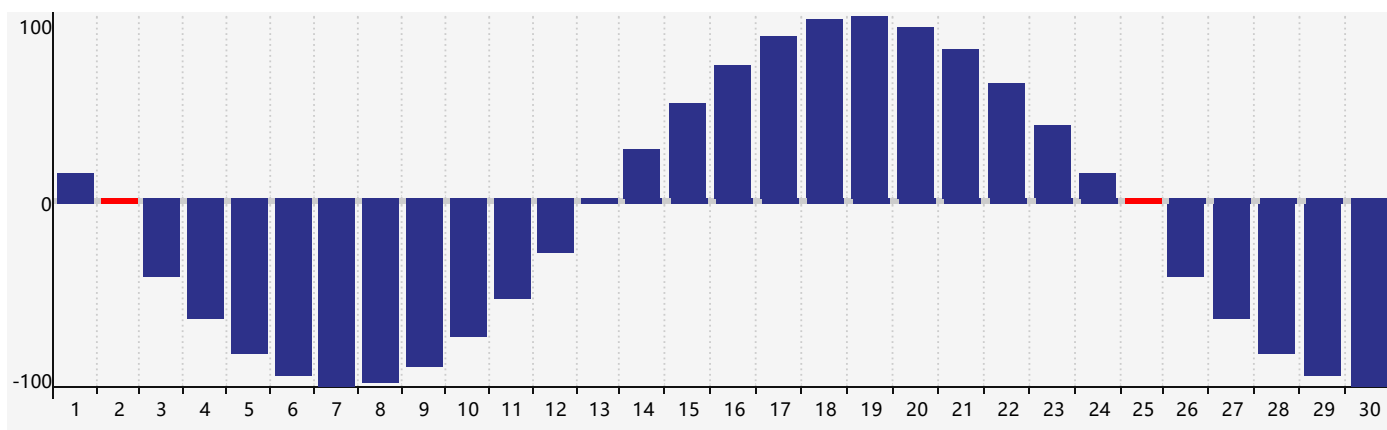

智力節律曲线图 - 2019年4月

情感節律曲线图 - 2019年4月

身體節律曲线图 - 2019年4月

公曆2019年四月 農曆己亥年 [豬年]

星期日	星期一	星期二	星期三	星期四	星期五	星期六
廿五 31	廿六 1	廿七 2 身體臨界日	廿八 3	廿九 4	清明 初一 5	初二 6
初三 7	初四 8	初五 9	初六 10	初七 11	初八 12	初九 13
初十 14	十一 15	十二 16 情感臨界日	十三 17	十四 18	十五 19	穀雨 十六 20 智力臨界日
十七 21	十八 22	十九 23	二十 24	廿一 25 身體臨界日	廿二 26	廿三 27
廿四 28	廿五 29	廿六 30	廿七 1	廿八 2	廿九 3	三十 4