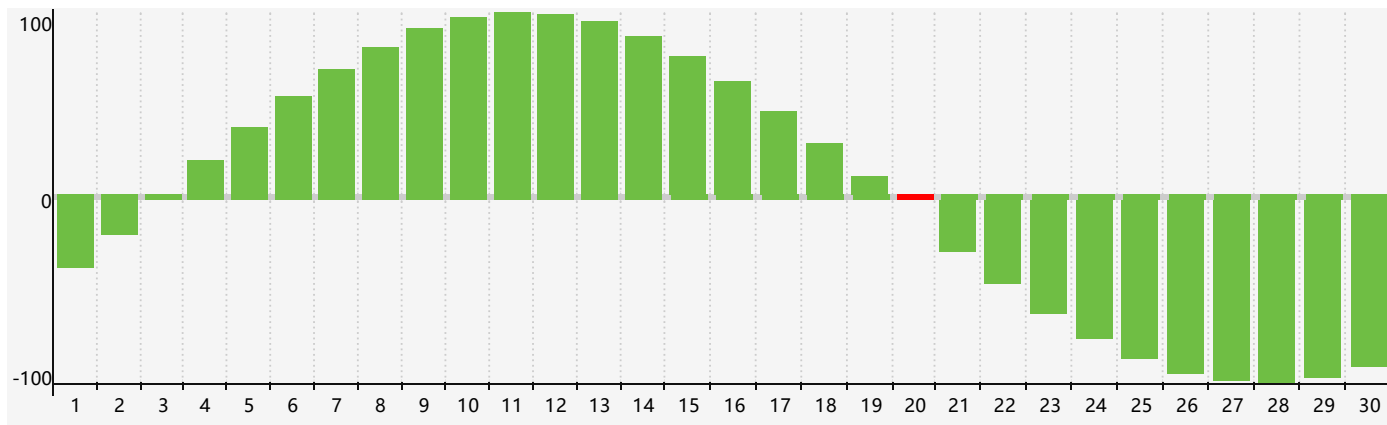

智力節律曲线图 - 2019年4月

情感節律曲线图 - 2019年4月

身體節律曲线图 - 2019年4月

公曆2019年四月 農曆己亥年 [豬年]

星期日	星期一	星期二	星期三	星期四	星期五	星期六
廿五 31	廿六 1	廿七 2 身體臨界日	廿八 3	廿九 4	清明 初一 5	初二 6
初三 7	初四 8	初五 9	初六 10	初七 11	初八 12	初九 13
初十 14	十一 15	十二 16 情感臨界日	十三 17	十四 18	十五 19	穀雨 十六 20 智力臨界日
十七 21	十八 22	十九 23	二十 24	廿一 25 身體臨界日	廿二 26	廿三 27
廿四 28	廿五 29	廿六 30	廿七 1	廿八 2	廿九 3	三十 4