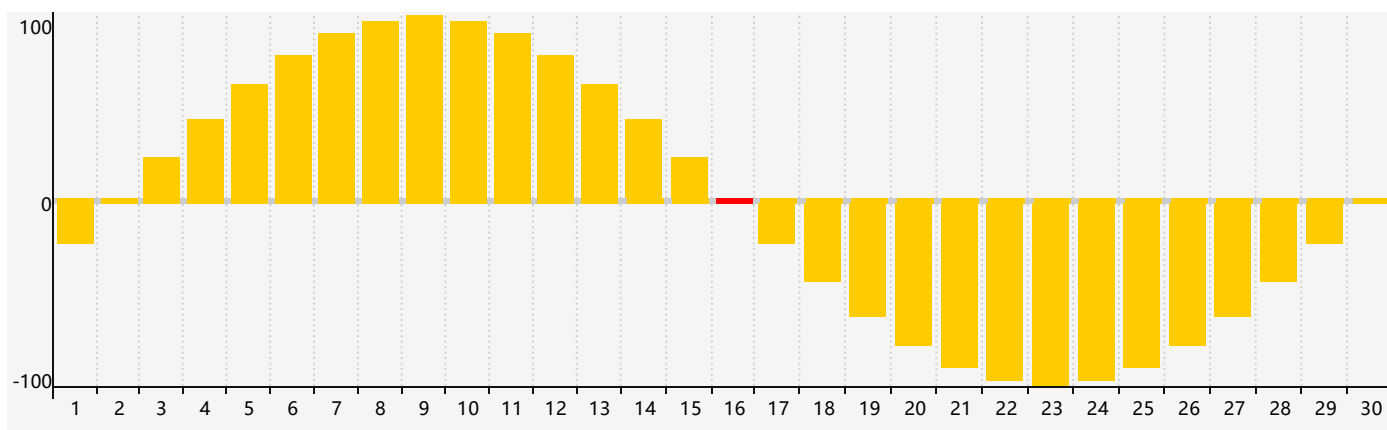

智力節律曲线图 - 2019年4月

情感節律曲线图 - 2019年4月

身體節律曲线图 - 2019年4月

公曆2019年四月 農曆己亥年 [豬年]

星期日	星期一	星期二	星期三	星期四	星期五	星期六
廿五 31	廿六 1	廿七 2 身體臨界日	廿八 3	廿九 4	清明 初一 5	初二 6
初三 7	初四 8	初五 9	初六 10	初七 11	初八 12	初九 13
初十 14	十一 15	十二 16 情感臨界日	十三 17	十四 18	十五 19	穀雨 十六 20 智力臨界日
十七 21	十八 22	十九 23	二十 24	廿一 25 身體臨界日	廿二 26	廿三 27
廿四 28	廿五 29	廿六 30	廿七 1	廿八 2	廿九 3	三十 4