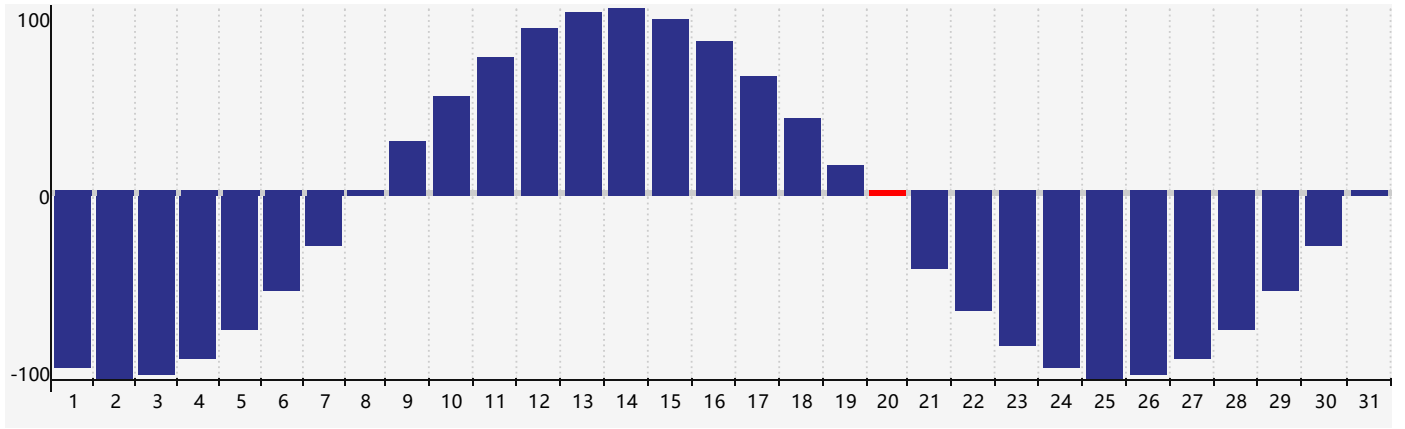

身體節律曲線圖 - 2019年3月

公曆2019年三月 農曆己亥年 [豬年]

星期日	星期一	星期二	星期三	星期四	星期五	星期六
二十 24	廿一 25 身體臨界日	廿二 26	廿三 27	廿四 28	廿五 1	廿六 2
廿七 3	廿八 4	廿九 5	驚蟄 三十 6	二月初一 7	初二 8	初三 9
初四 10	初五 11	初六 12	初七 13	初八 14	初九 15	初十 16
十一 17	十二 18	十三 19	十四 20 身體臨界日	春分 十五 21	十六 22	十七 23
十八 24	十九 25	二十 26	廿一 27	廿二 28	廿三 29	廿四 30
廿五 31	廿六 1	廿七 2	廿八 3	廿九 4	清明 初一 5	初二 6