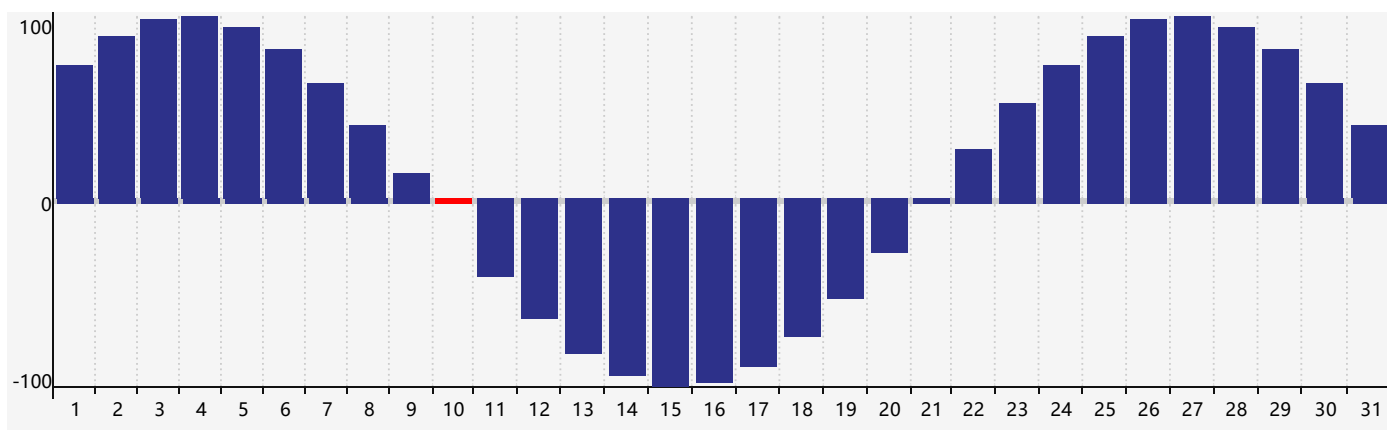

智力節律曲线图 - 2019年3月

情感節律曲线图 - 2019年3月

身體節律曲线图 - 2019年3月

公曆2019年三月 農曆己亥年 [豬年]

星期日	星期一	星期二	星期三	星期四	星期五	星期六
二十 24	廿一 25	廿二 26	廿三 27	廿四 28	廿五 1	廿六 2
廿七 3 智力臨界日	廿八 4	廿九 5	驚蟄 三十 6	二月初一 7	初二 8	初三 9
初四 10 身體臨界日	初五 11	初六 12	初七 13	初八 14	初九 15	初十 16
十一 17	十二 18	十三 19	十四 20 情感臨界日	春分 十五 21	十六 22	十七 23
十八 24	十九 25	二十 26	廿一 27	廿二 28	廿三 29	廿四 30
廿五 31	廿六 1	廿七 2 身體臨界日	廿八 3	廿九 4	清明 初一 5 智力臨界日	初二 6