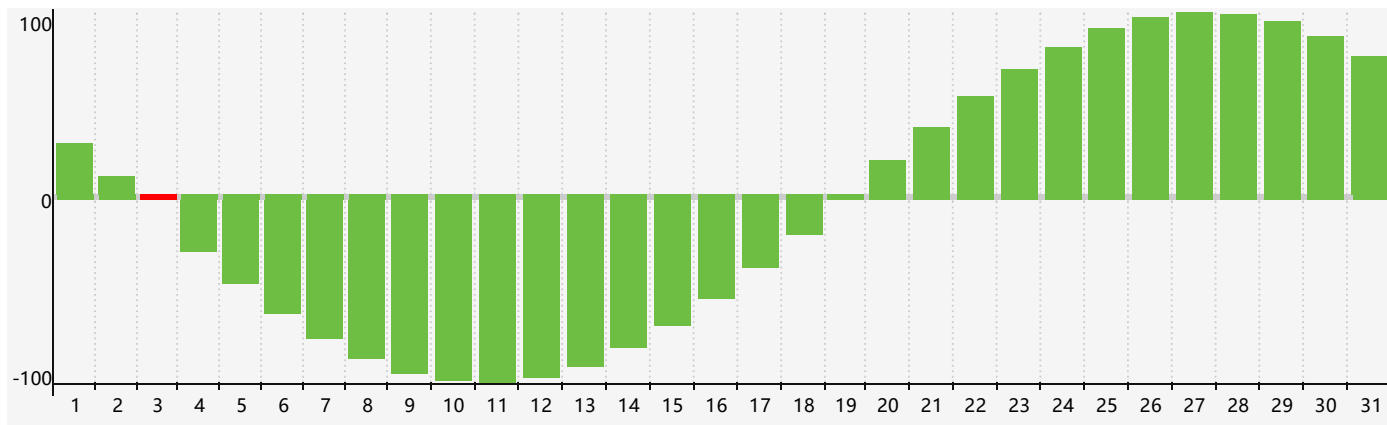

智力節律曲线图 - 2019年3月

情感節律曲线图 - 2019年3月

身體節律曲线图 - 2019年3月

公曆2019年三月 農曆己亥年 [豬年]

星期日	星期一	星期二	星期三	星期四	星期五	星期六
二十 24	廿一 25	廿二 26	廿三 27	廿四 28	廿五 1	廿六 2
廿七 3 智力臨界日	廿八 4	廿九 5	驚蟄 三十 6	二月初一 7	初二 8	初三 9
初四 10 身體臨界日	初五 11	初六 12	初七 13	初八 14	初九 15	初十 16
十一 17	十二 18	十三 19	十四 20 情感臨界日	春分 十五 21	十六 22	十七 23
十八 24	十九 25	二十 26	廿一 27	廿二 28	廿三 29	廿四 30
廿五 31	廿六 1	廿七 2 身體臨界日	廿八 3	廿九 4	清明 初一 5 智力臨界日	初二 6