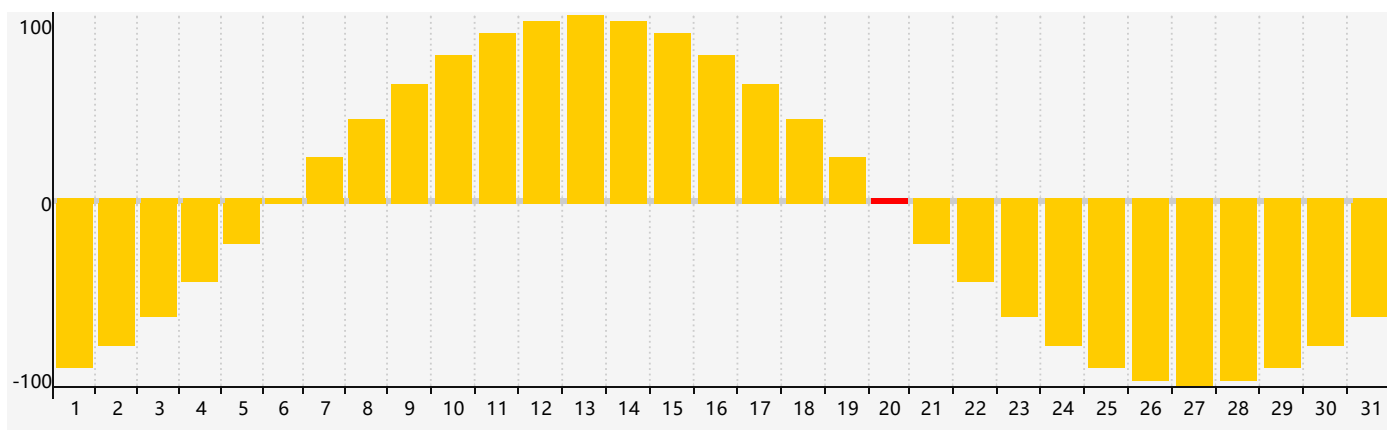

智力節律曲线图 - 2019年3月

情感節律曲线图 - 2019年3月

身體節律曲线图 - 2019年3月

公曆2019年三月 農曆己亥年 [豬年]

星期日	星期一	星期二	星期三	星期四	星期五	星期六
二十 24	廿一 25	廿二 26	廿三 27	廿四 28	廿五 1	廿六 2
廿七 3 智力臨界日	廿八 4	廿九 5	驚蟄 三十 6	二月初一 7	初二 8	初三 9
初四 10 身體臨界日	初五 11	初六 12	初七 13	初八 14	初九 15	初十 16
十一 17	十二 18	十三 19	十四 20 情感臨界日	春分 十五 21	十六 22	十七 23
十八 24	十九 25	二十 26	廿一 27	廿二 28	廿三 29	廿四 30
廿五 31	廿六 1	廿七 2 身體臨界日	廿八 3	廿九 4	清明 初一 5 智力臨界日	初二 6