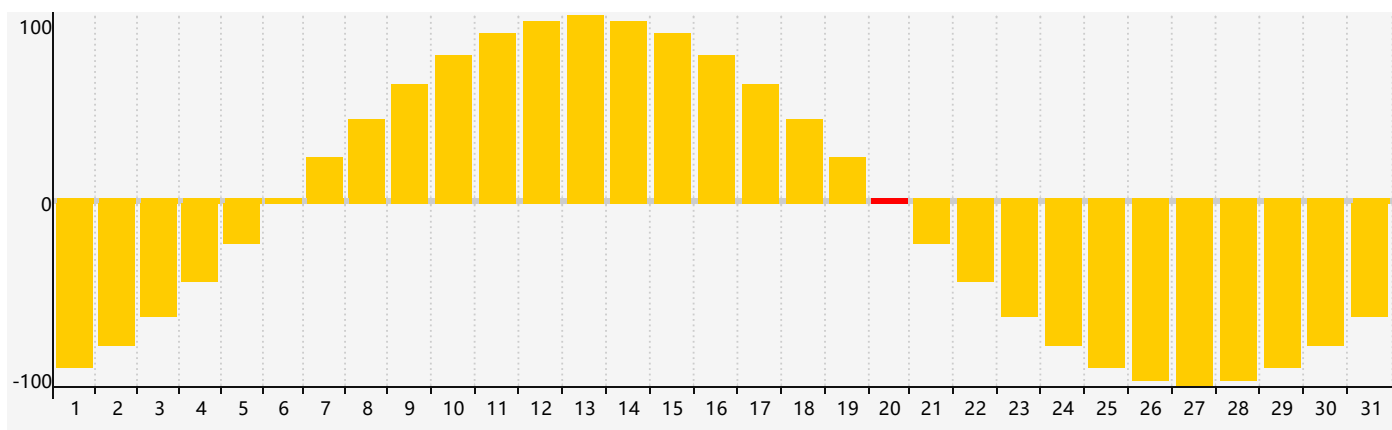

### 智力節律曲线图 - 2019年3月

### 情感節律曲线图 - 2019年3月

### 身體節律曲线图 - 2019年3月

公曆2019年三月 農曆己亥年 [豬年]

星期日	星期一	星期二	星期三	星期四	星期五	星期六
二十 24	廿一 25 身體臨界日	廿二 26	廿三 27	廿四 28	廿五 1	廿六 2
廿七 3	廿八 4	廿九 5	驚蟄 三十 6	二月初一 7	初二 8	初三 9
初四 10	初五 11	初六 12	初七 13	初八 14	初九 15	初十 16
十一 17	十二 18	十三 19	十四 20 情感臨界日 身體臨界日	春分 十五 21 智力臨界日	十六 22	十七 23
十八 24	十九 25	二十 26	廿一 27	廿二 28	廿三 29	廿四 30
廿五 31	廿六 1	廿七 2	廿八 3	廿九 4	清明 初一 5	初二 6