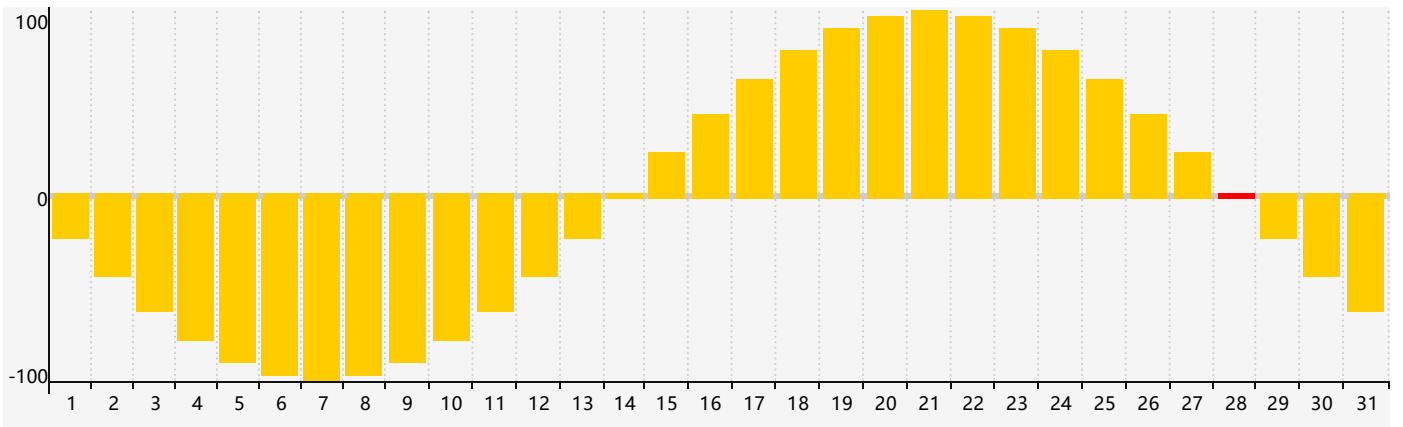

智力節律曲线图 - 2019年3月

情感節律曲线图 - 2019年3月

身體節律曲线图 - 2019年3月

公曆2019年三月 農曆己亥年 [豬年]

| 星期日 | 星期一 | 星期二 | 星期三 | 星期四 | 星期五 | 星期六 |
|-------|----------------|-------|----------------|----------------|---------------|-------|
| 廿四 24 | 廿一 25 身體臨界日 | 廿二 26 | 廿三 27 | 廿四 28 情感臨界日 | 廿五 1 | 廿六 2 |
| 廿七 3 | 廿八 4 | 廿九 5 | 驚蟄 三十 6 | 二月初一 7 | 初二 8 智力臨界日 | 初三 9 |
| 初四 10 | 初五 11 | 初六 12 | 初七 13 | 初八 14 | 初九 15 | 初十 16 |
| 十一 17 | 十二 18 | 十三 19 | 十四 20 身體臨界日 | 春分 十五 21 | 十六 22 | 十七 23 |
| 十八 24 | 十九 25 | 二十 26 | 廿一 27 | 廿二 28 情感臨界日 | 廿三 29 | 廿四 30 |
| 廿五 31 | 廿六 1 | 廿七 2 | 廿八 3 | 廿九 4 | 清明 初一 5 | 初二 6 |