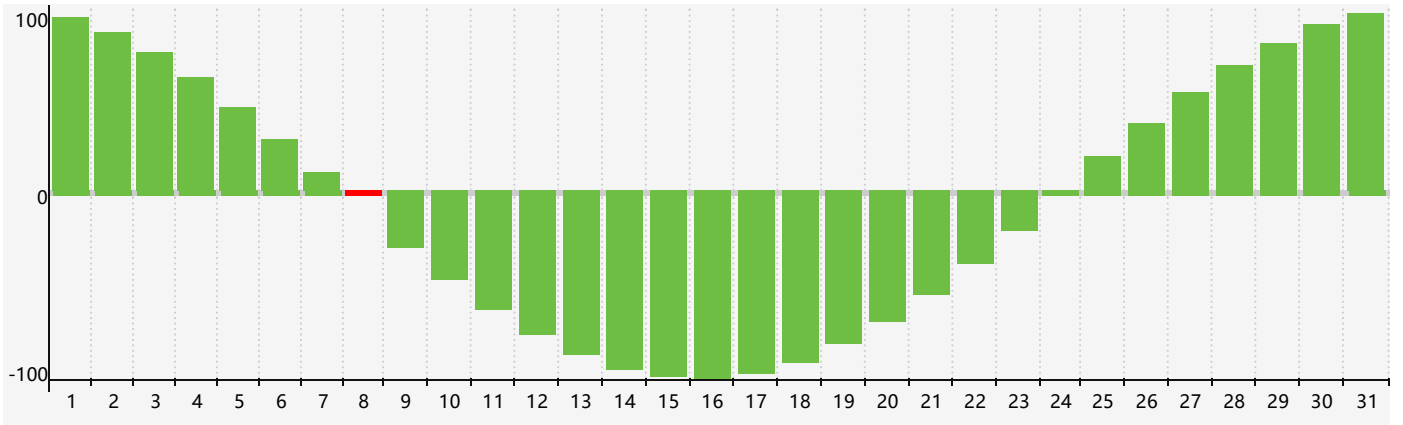

智力節律曲线图 - 2019年3月

情感節律曲线图 - 2019年3月

身體節律曲线图 - 2019年3月

公曆2019年三月 農曆己亥年 [豬年]

| 星期日 | 星期一 | 星期二 | 星期三 | 星期四 | 星期五 | 星期六 |
|-------|----------------|-------|----------------|----------------|---------------|-------|
| 廿四 24 | 廿一 25 身體臨界日 | 廿二 26 | 廿三 27 | 廿四 28 情感臨界日 | 廿五 1 | 廿六 2 |
| 廿七 3 | 廿八 4 | 廿九 5 | 驚蟄 三十 6 | 二月初一 7 | 初二 8 智力臨界日 | 初三 9 |
| 初四 10 | 初五 11 | 初六 12 | 初七 13 | 初八 14 | 初九 15 | 初十 16 |
| 十一 17 | 十二 18 | 十三 19 | 十四 20 身體臨界日 | 春分 十五 21 | 十六 22 | 十七 23 |
| 十八 24 | 十九 25 | 二十 26 | 廿一 27 | 廿二 28 情感臨界日 | 廿三 29 | 廿四 30 |
| 廿五 31 | 廿六 1 | 廿七 2 | 廿八 3 | 廿九 4 | 清明 初一 5 | 初二 6 |