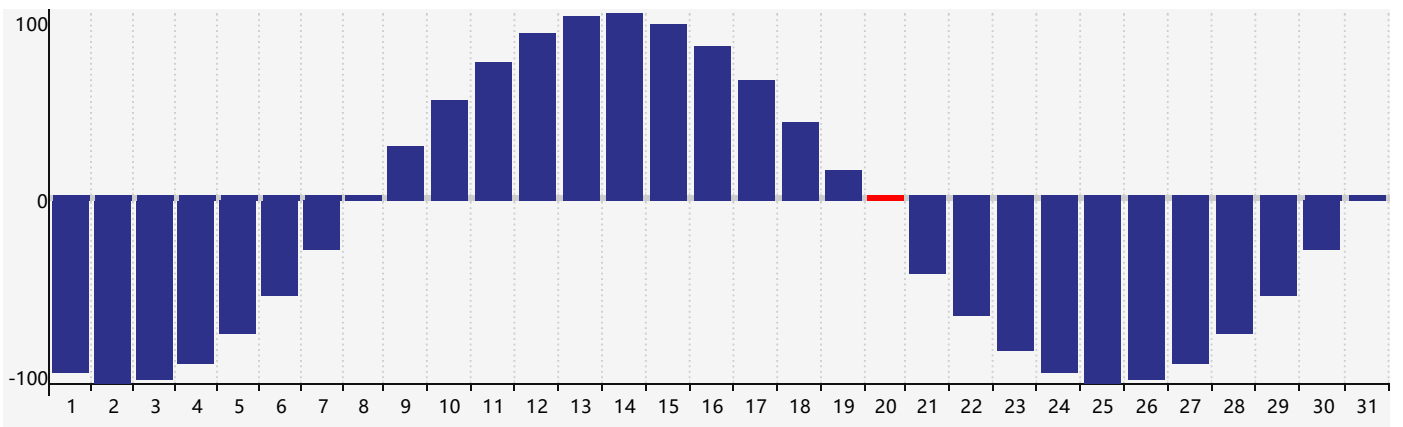

智力節律曲线图 - 2019年3月

情感節律曲线图 - 2019年3月

身體節律曲线图 - 2019年3月

公曆2019年三月 農曆己亥年 [豬年]

| 星期日 | 星期一 | 星期二 | 星期三 | 星期四 | 星期五 | 星期六 |
|-------|----------------|-------|----------------|----------------|---------------|-------|
| 廿四 24 | 廿一 25 身體臨界日 | 廿二 26 | 廿三 27 | 廿四 28 情感臨界日 | 廿五 1 | 廿六 2 |
| 廿七 3 | 廿八 4 | 廿九 5 | 驚蟄 三十 6 | 二月初一 7 | 初二 8 智力臨界日 | 初三 9 |
| 初四 10 | 初五 11 | 初六 12 | 初七 13 | 初八 14 | 初九 15 | 初十 16 |
| 十一 17 | 十二 18 | 十三 19 | 十四 20 身體臨界日 | 春分 十五 21 | 十六 22 | 十七 23 |
| 十八 24 | 十九 25 | 二十 26 | 廿一 27 | 廿二 28 情感臨界日 | 廿三 29 | 廿四 30 |
| 廿五 31 | 廿六 1 | 廿七 2 | 廿八 3 | 廿九 4 | 清明 初一 5 | 初二 6 |