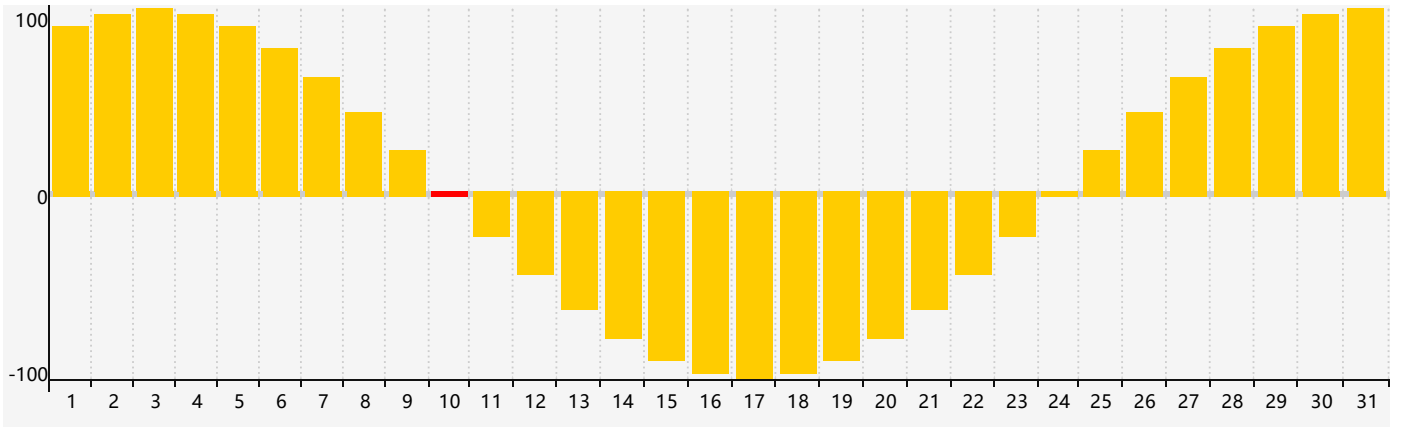

智力節律曲线图 - 2019年3月

情感節律曲线图 - 2019年3月

身體節律曲线图 - 2019年3月

公曆2019年三月 農曆己亥年 [豬年]

星期日	星期一	星期二	星期三	星期四	星期五	星期六
廿四 24	廿一 25	廿二 26	廿三 27	廿四 28 身體臨界日	廿五 1	廿六 2
廿七 3	廿八 4	廿九 5	驚蟄 三十 6	二月初一 7	初二 8	初三 9
初四 10 情感臨界日	初五 11	初六 12	初七 13	初八 14	初九 15 智力臨界日	初十 16
十一 17	十二 18	十三 19	十四 20	春分 十五 21	十六 22	十七 23 身體臨界日
十八 24	十九 25	二十 26	廿一 27	廿二 28	廿三 29	廿四 30
廿五 31	廿六 1	廿七 2	廿八 3	廿九 4	清明 初一 5	初二 6