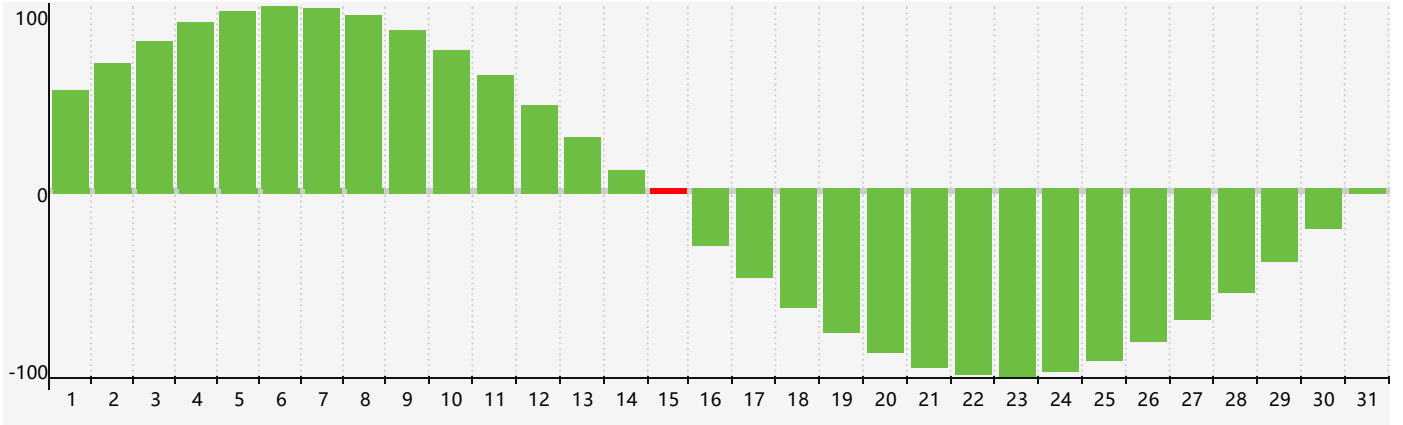

智力節律曲线图 - 2019年3月

情感節律曲线图 - 2019年3月

身體節律曲线图 - 2019年3月

公曆2019年三月 農曆己亥年 [豬年]

星期日	星期一	星期二	星期三	星期四	星期五	星期六
廿四 24	廿一 25	廿二 26	廿三 27	廿四 28 身體臨界日	廿五 1	廿六 2
廿七 3	廿八 4	廿九 5	驚蟄 三十 6	二月初一 7	初二 8	初三 9
初四 10 情感臨界日	初五 11	初六 12	初七 13	初八 14	初九 15 智力臨界日	初十 16
十一 17	十二 18	十三 19	十四 20	春分 十五 21	十六 22	十七 23 身體臨界日
十八 24	十九 25	二十 26	廿一 27	廿二 28	廿三 29	廿四 30
廿五 31	廿六 1	廿七 2	廿八 3	廿九 4	清明 初一 5	初二 6