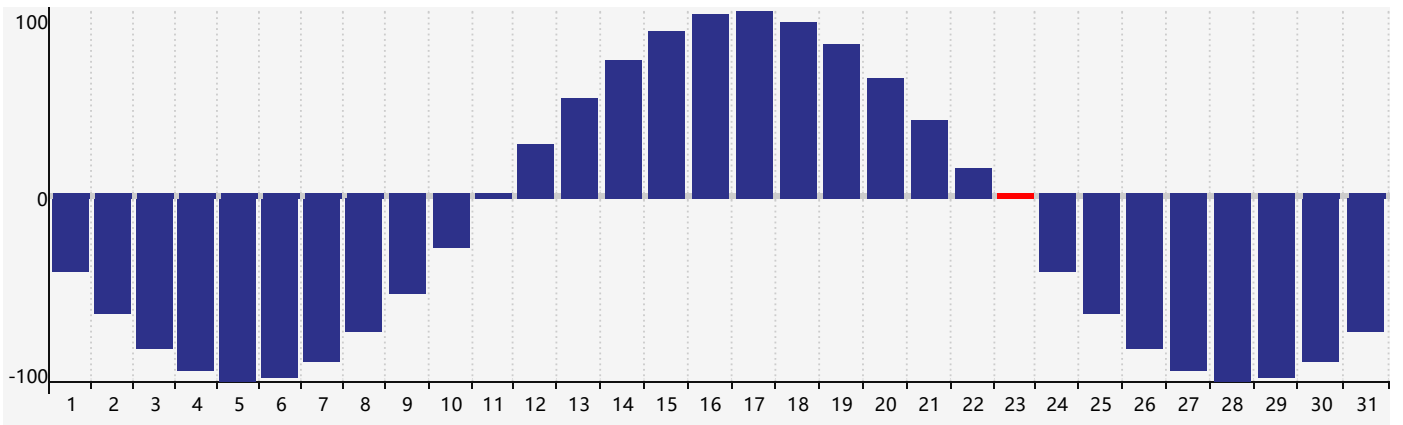

智力節律曲线图 - 2019年3月

情感節律曲线图 - 2019年3月

身體節律曲线图 - 2019年3月

公曆2019年三月 農曆己亥年 [豬年]

星期日	星期一	星期二	星期三	星期四	星期五	星期六
廿四 24	廿一 25	廿二 26	廿三 27	廿四 28 身體臨界日	廿五 1	廿六 2
廿七 3	廿八 4	廿九 5	驚蟄 三十 6	二月初一 7	初二 8	初三 9
初四 10 情感臨界日	初五 11	初六 12	初七 13	初八 14	初九 15 智力臨界日	初十 16
十一 17	十二 18	十三 19	十四 20	春分 十五 21	十六 22	十七 23 身體臨界日
十八 24	十九 25	二十 26	廿一 27	廿二 28	廿三 29	廿四 30
廿五 31	廿六 1	廿七 2	廿八 3	廿九 4	清明 初一 5	初二 6