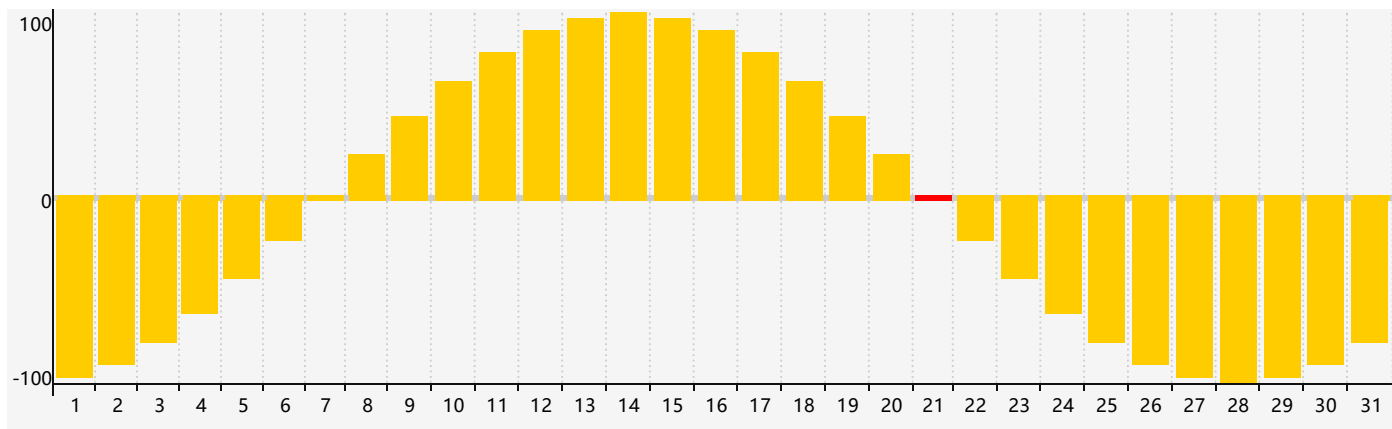

### 智力節律曲线图 - 2019年3月

### 情感節律曲线图 - 2019年3月

### 身體節律曲线图 - 2019年3月

公曆2019年三月 農曆己亥年 [豬年]

星期日	星期一	星期二	星期三	星期四	星期五	星期六
二十 24	廿一 25	廿二 26	廿三 27	廿四 28	廿五 1	廿六 2
廿七 3	廿八 4 身體臨界日	廿九 5	驚蟄 三十 6	二月初一 7	初二 8	初三 9
初四 10	初五 11	初六 12	初七 13	初八 14	初九 15	初十 16
十一 17	十二 18	十三 19	十四 20	春分 十五 21 情感臨界日	十六 22 智力臨界日	十七 23
十八 24	十九 25	二十 26	廿一 27 身體臨界日	廿二 28	廿三 29	廿四 30
廿五 31	廿六 1	廿七 2	廿八 3	廿九 4	清明 初一 5	初二 6