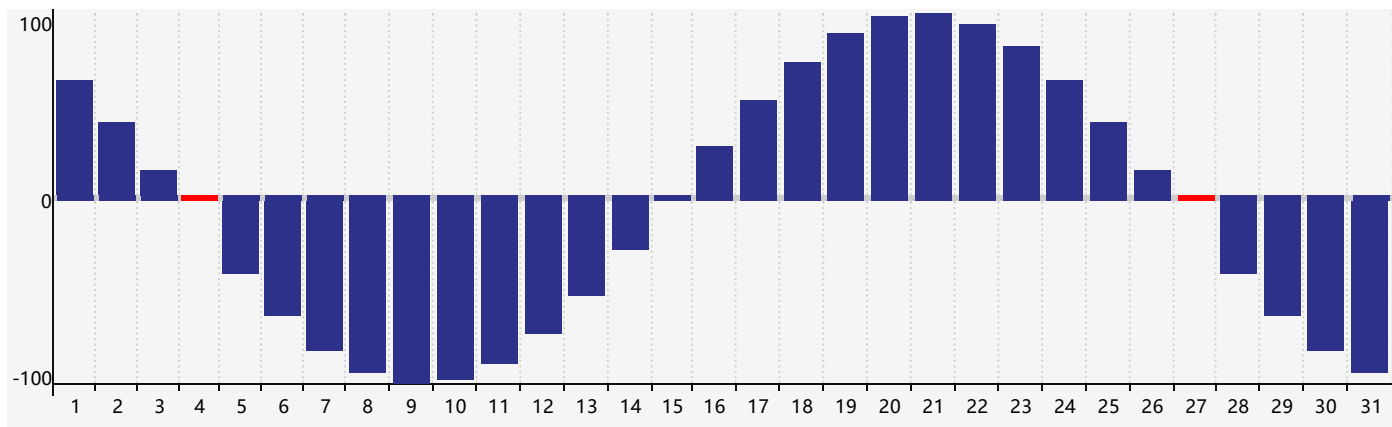

### 智力節律曲线图 - 2019年3月

### 情感節律曲线图 - 2019年3月

### 身體節律曲线图 - 2019年3月

公曆2019年三月 農曆己亥年 [豬年]

星期日	星期一	星期二	星期三	星期四	星期五	星期六
二十 24	廿一 25	廿二 26	廿三 27	廿四 28	廿五 1	廿六 2
廿七 3	廿八 4 身體臨界日	廿九 5	驚蟄 三十 6	二月初一 7	初二 8	初三 9
初四 10	初五 11	初六 12	初七 13	初八 14	初九 15	初十 16
十一 17	十二 18	十三 19	十四 20	春分 十五 21 情感臨界日	十六 22 智力臨界日	十七 23
十八 24	十九 25	二十 26	廿一 27 身體臨界日	廿二 28	廿三 29	廿四 30
廿五 31	廿六 1	廿七 2	廿八 3	廿九 4	清明 初一 5	初二 6