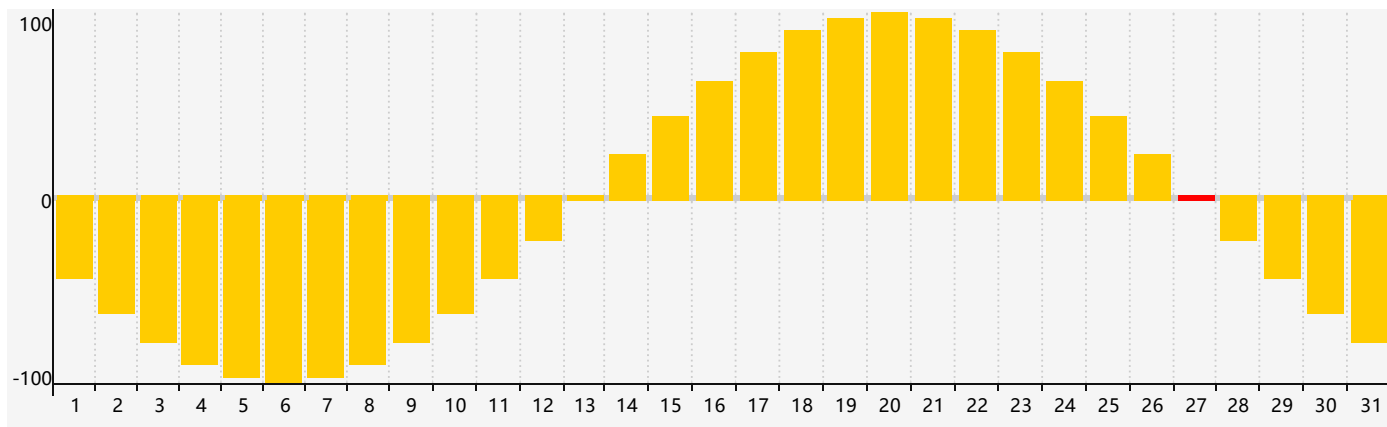

### 智力節律曲线图 - 2019年3月

### 情感節律曲线图 - 2019年3月

### 身體節律曲线图 - 2019年3月

公曆2019年三月 農曆己亥年 [豬年]

星期日	星期一	星期二	星期三	星期四	星期五	星期六
二十 24	廿一 25	廿二 26	廿三 27 情感臨界日 身體臨界日	廿四 28	廿五 1	廿六 2
廿七 3	廿八 4	廿九 5	驚蟄 三十 6	二月初一 7	初二 8	初三 9 智力臨界日
初四 10	初五 11	初六 12	初七 13	初八 14	初九 15	初十 16
十一 17	十二 18	十三 19	十四 20	春分 十五 21	十六 22 身體臨界日	十七 23
十八 24	十九 25	二十 26	廿一 27 情感臨界日	廿二 28	廿三 29	廿四 30
廿五 31	廿六 1	廿七 2	廿八 3	廿九 4	清明 初一 5	初二 6