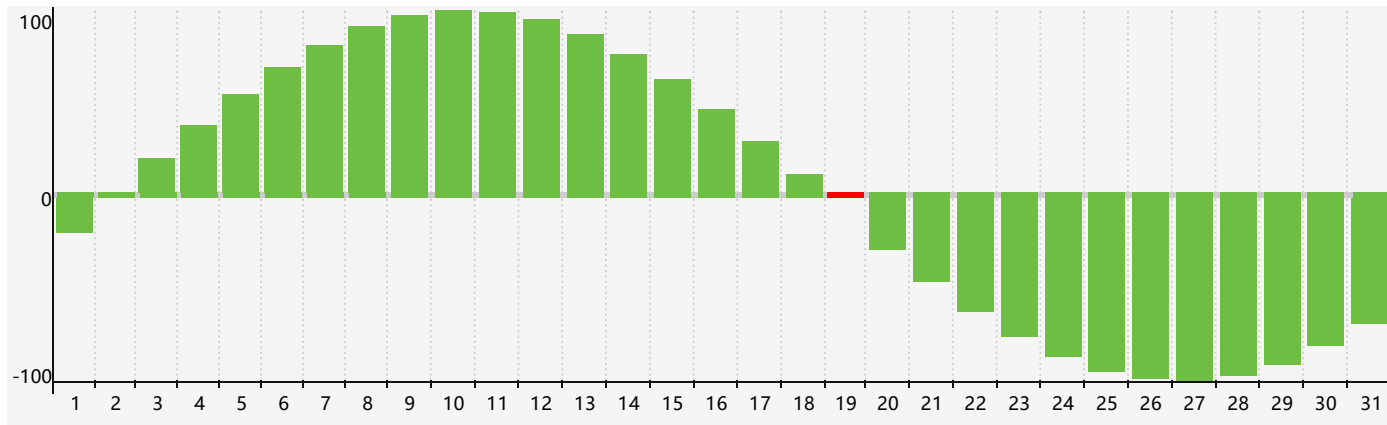

智力節律曲线图 - 2019年3月

情感節律曲线图 - 2019年3月

身體節律曲线图 - 2019年3月

公曆2019年三月 農曆己亥年 [豬年]

星期日	星期一	星期二	星期三	星期四	星期五	星期六
二十 24	廿一 25	廿二 26	廿三 27	廿四 28	廿五 1 身體臨界日	廿六 2
廿七 3	廿八 4	廿九 5	驚蟄 三十 6	二月初一 7	初二 8	初三 9
初四 10	初五 11	初六 12	初七 13	初八 14	初九 15 情感臨界日	初十 16
十一 17	十二 18	十三 19 智力臨界日	十四 20	春分 十五 21	十六 22	十七 23
十八 24 身體臨界日	十九 25	二十 26	廿一 27	廿二 28	廿三 29	廿四 30
廿五 31	廿六 1	廿七 2	廿八 3	廿九 4	清明 初一 5	初二 6