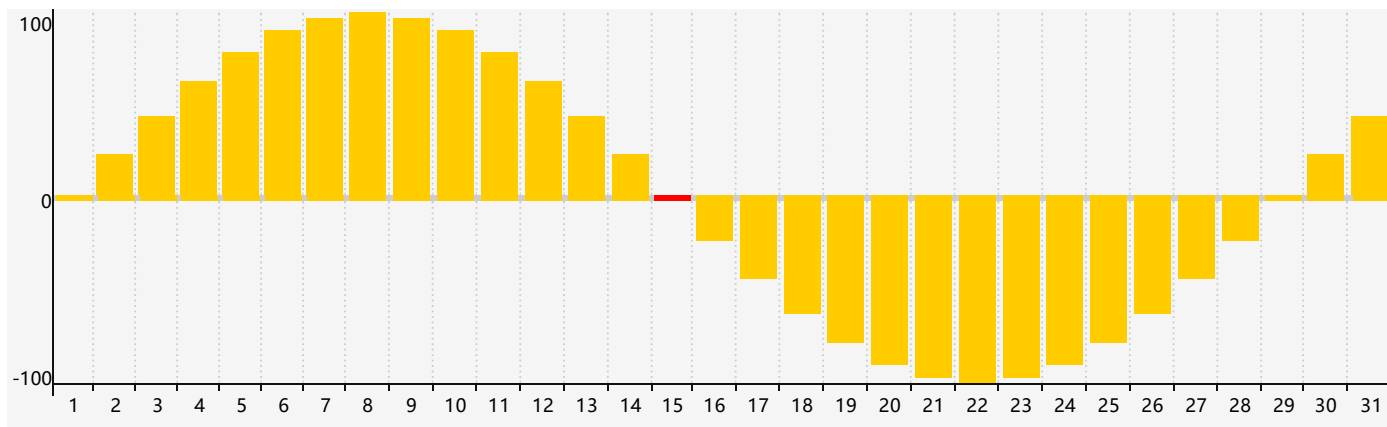

智力節律曲线图 - 2019年3月

情感節律曲线图 - 2019年3月

身體節律曲线图 - 2019年3月

公曆2019年三月 農曆己亥年 [豬年]

星期日	星期一	星期二	星期三	星期四	星期五	星期六
二十 24	廿一 25	廿二 26	廿三 27	廿四 28	廿五 1 身體臨界日	廿六 2
廿七 3	廿八 4	廿九 5	驚蟄 三十 6	二月初一 7	初二 8	初三 9
初四 10	初五 11	初六 12	初七 13	初八 14	初九 15 情感臨界日	初十 16
十一 17	十二 18	十三 19 智力臨界日	十四 20	春分 十五 21	十六 22	十七 23
十八 24 身體臨界日	十九 25	二十 26	廿一 27	廿二 28	廿三 29	廿四 30
廿五 31	廿六 1	廿七 2	廿八 3	廿九 4	清明 初一 5	初二 6