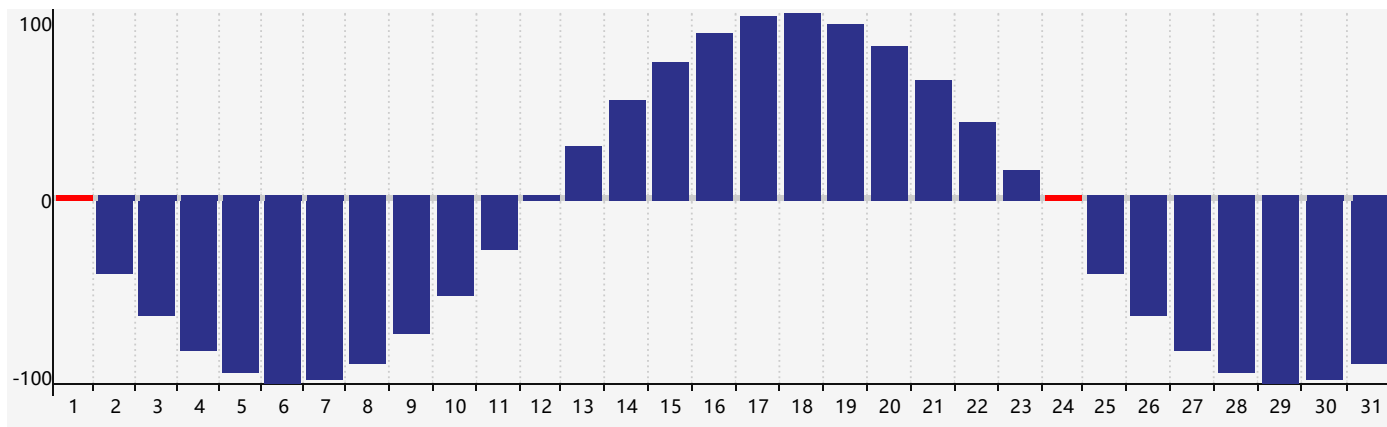

智力節律曲线图 - 2019年3月

情感節律曲线图 - 2019年3月

身體節律曲线图 - 2019年3月

公曆2019年三月 農曆己亥年 [豬年]

星期日	星期一	星期二	星期三	星期四	星期五	星期六
二十 24	廿一 25	廿二 26	廿三 27	廿四 28	廿五 1 身體臨界日	廿六 2
廿七 3	廿八 4	廿九 5	驚蟄 三十 6	二月初一 7	初二 8	初三 9
初四 10	初五 11	初六 12	初七 13	初八 14	初九 15 情感臨界日	初十 16
十一 17	十二 18	十三 19 智力臨界日	十四 20	春分 十五 21	十六 22	十七 23
十八 24 身體臨界日	十九 25	二十 26	廿一 27	廿二 28	廿三 29	廿四 30
廿五 31	廿六 1	廿七 2	廿八 3	廿九 4	清明 初一 5	初二 6