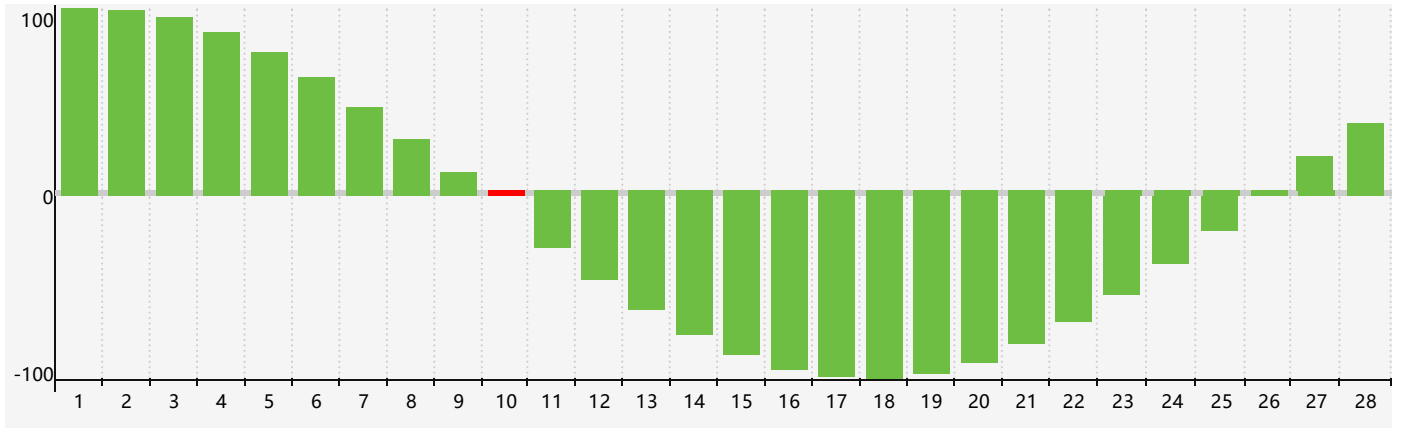

# 智力節律曲线图 - 2019年2月

公曆2019年二月 農曆己亥年 [豬年]

星期日	星期一	星期二	星期三	星期四	星期五	星期六
廿二 27	廿三 28	廿四 29	廿五 30	廿六 31	廿七 1	廿八 2
廿九 3	立春三十 4	正月初一 5	初二 6	初三 7	初四 8	初五 9
初六 10 智力臨界日	初七 11	初八 12	初九 13	初十 14	十一 15	十二 16
十三 17	十四 18	雨水十五 19	十六 20	十七 21	十八 22	十九 23
二十 24	廿一 25	廿二 26	廿三 27	廿四 28	廿五 1	廿六 2