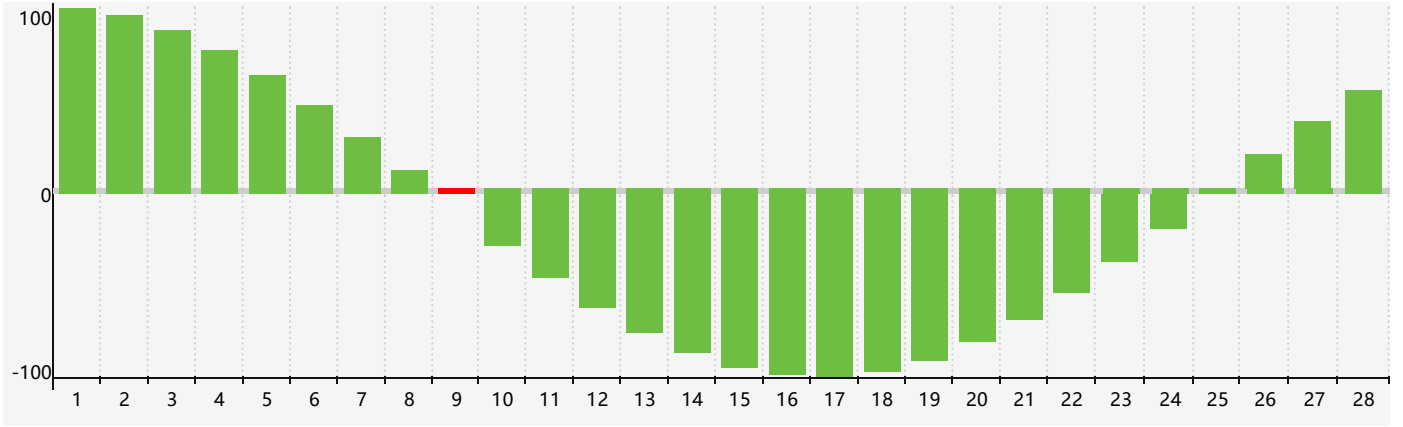

### 智力節律曲线图 - 2019年2月

公曆2019年二月 農曆己亥年 [豬年]

星期日	星期一	星期二	星期三	星期四	星期五	星期六
廿二 27	廿三 28	廿四 29	廿五 30	廿六 31	廿七 1	廿八 2
廿九 3	立春 三十 4	正月 初一 5	初二 6	初三 7	初四 8	初五 9 智力臨界日
初六 10	初七 11	初八 12	初九 13	初十 14	十一 15	十二 16
十三 17	十四 18	雨水 十五 19	十六 20	十七 21	十八 22	十九 23
二十 24	廿一 25	廿二 26	廿三 27	廿四 28	廿五 1	廿六 2