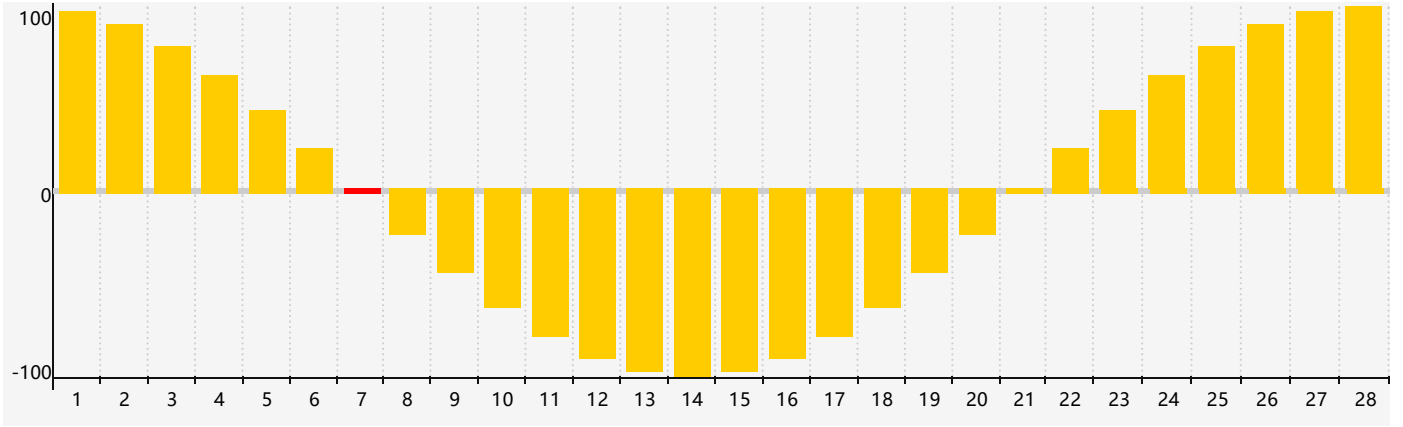

情感節律曲线图 - 2019年2月

公曆2019年二月 農曆己亥年 [豬年]

星期日	星期一	星期二	星期三	星期四	星期五	星期六
廿二 27	廿三 28	廿四 29	廿五 30	廿六 31	廿七 1	廿八 2
廿九 3	立春三十 4	正月初一 5	初二 6	初三 7 情感臨界日	初四 8	初五 9
初六 10	初七 11	初八 12	初九 13	初十 14	十一 15	十二 16
十三 17	十四 18	雨水十五 19	十六 20	十七 21	十八 22	十九 23
二十 24	廿一 25	廿二 26	廿三 27	廿四 28	廿五 1	廿六 2