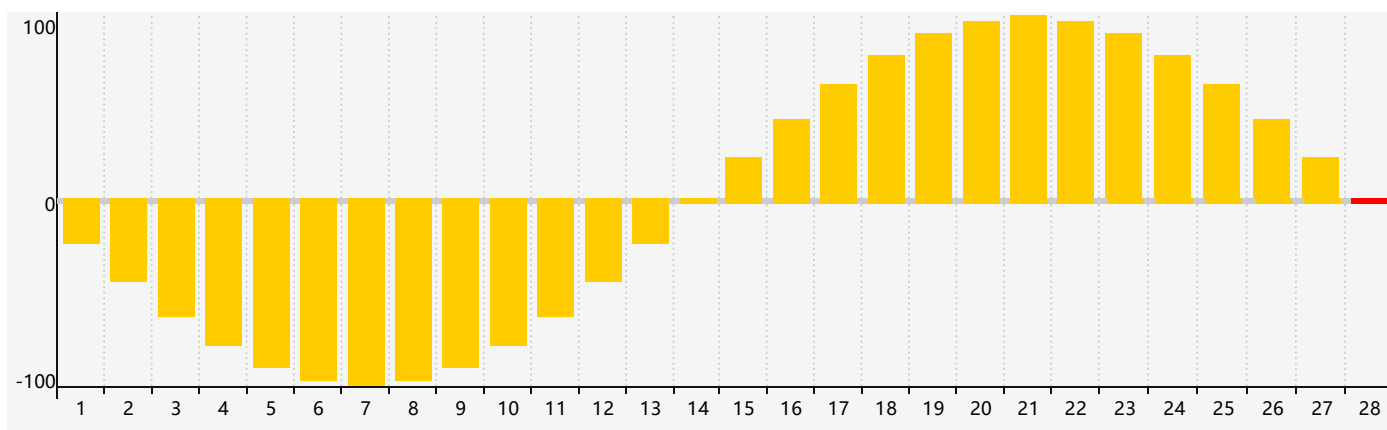

智力節律曲线图 - 2019年2月

情感節律曲线图 - 2019年2月

身體節律曲线图 - 2019年2月

公曆2019年二月 農曆己亥年 [豬年]

星期日	星期一	星期二	星期三	星期四	星期五	星期六
廿二 27	廿三 28	廿四 29	廿五 30	廿六 31 情感臨界日	廿七 1	廿八 2
廿九 3	立春三十 4	正月初一 5	初二 6	初三 7	初四 8	初五 9
初六 10	初七 11 身體臨界日	初八 12	初九 13	初十 14	十一 15	十二 16
十三 17	十四 18	雨水十五 19	十六 20	十七 21	十八 22	十九 23
二十 24	廿一 25 智力臨界日	廿二 26	廿三 27	廿四 28 情感臨界日	廿五 1	廿六 2