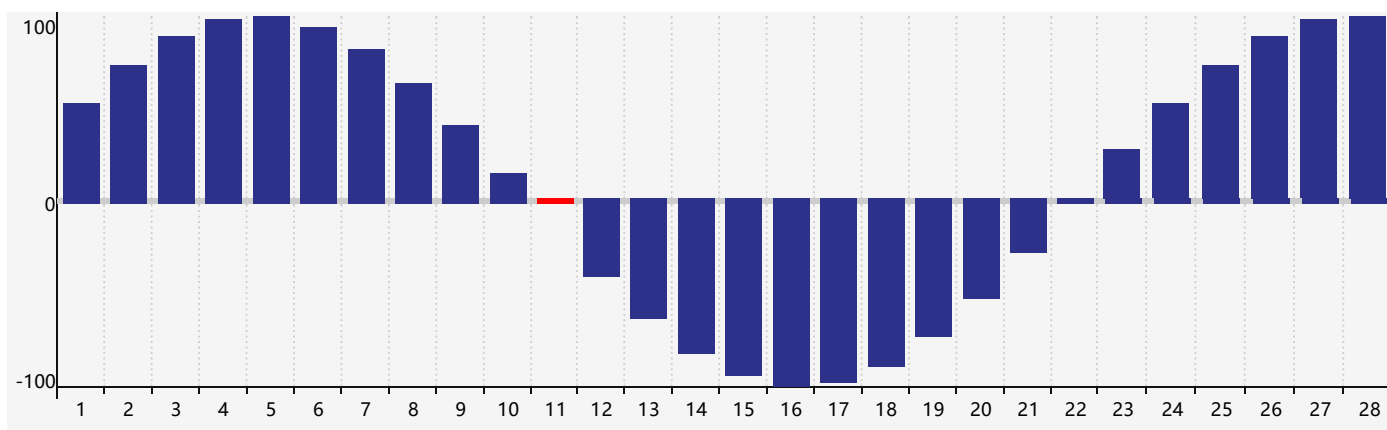

智力節律曲线图 - 2019年2月

情感節律曲线图 - 2019年2月

身體節律曲线图 - 2019年2月

公曆2019年二月 農曆己亥年 [豬年]

星期日	星期一	星期二	星期三	星期四	星期五	星期六
廿二 27	廿三 28	廿四 29	廿五 30	廿六 31 情感臨界日	廿七 1	廿八 2
廿九 3	立春三十 4	正月初一 5	初二 6	初三 7	初四 8	初五 9
初六 10	初七 11 身體臨界日	初八 12	初九 13	初十 14	十一 15	十二 16
十三 17	十四 18	雨水十五 19	十六 20	十七 21	十八 22	十九 23
二十 24	廿一 25 智力臨界日	廿二 26	廿三 27	廿四 28 情感臨界日	廿五 1	廿六 2