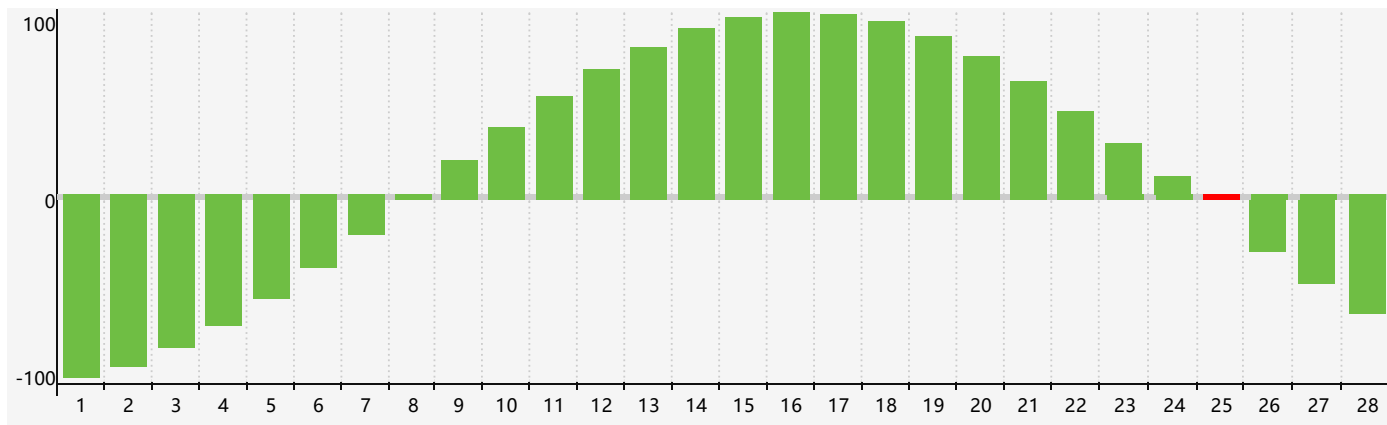

智力節律曲线图 - 2019年2月

情感節律曲线图 - 2019年2月

身體節律曲线图 - 2019年2月

公曆2019年二月 農曆己亥年 [豬年]

星期日	星期一	星期二	星期三	星期四	星期五	星期六
廿二 27	廿三 28	廿四 29	廿五 30	廿六 31 情感臨界日	廿七 1	廿八 2
廿九 3	立春三十 4	正月初一 5	初二 6	初三 7	初四 8	初五 9
初六 10	初七 11 身體臨界日	初八 12	初九 13	初十 14	十一 15	十二 16
十三 17	十四 18	雨水十五 19	十六 20	十七 21	十八 22	十九 23
二十 24	廿一 25 智力臨界日	廿二 26	廿三 27	廿四 28 情感臨界日	廿五 1	廿六 2