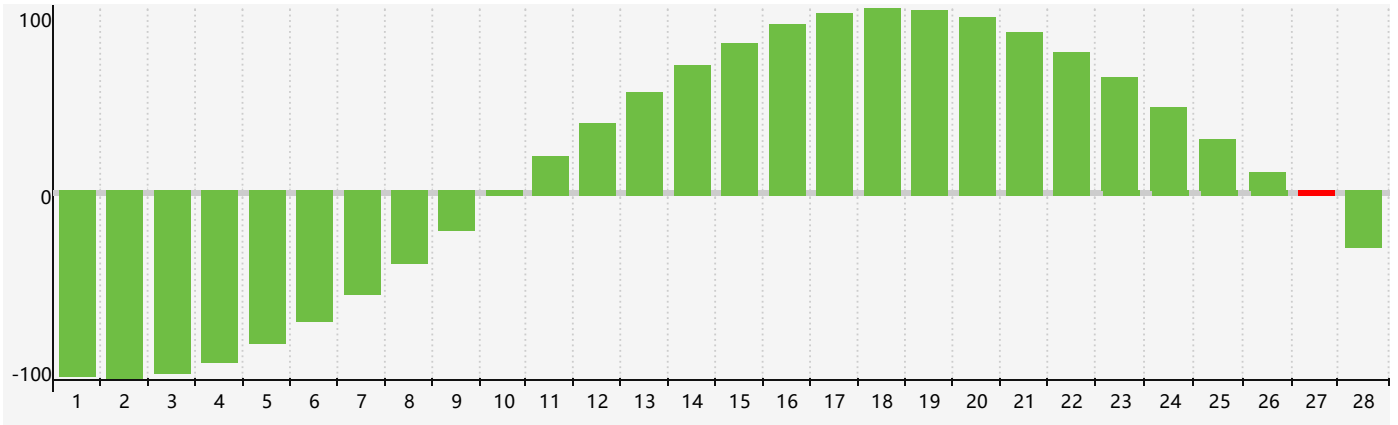

智力節律曲线图 - 2019年2月

情感節律曲线图 - 2019年2月

身體節律曲线图 - 2019年2月

公曆2019年二月 農曆己亥年 [豬年]

星期日	星期一	星期二	星期三	星期四	星期五	星期六
廿二 27	廿三 28	廿四 29	廿五 30 情感臨界日	廿六 31	廿七 1	廿八 2
廿九 3	立春三十 4	正月初一 5	初二 6	初三 7	初四 8	初五 9 身體臨界日
初六 10	初七 11	初八 12	初九 13	初十 14	十一 15	十二 16
十三 17	十四 18	雨水十五 19	十六 20	十七 21	十八 22	十九 23
二十 24	廿一 25	廿二 26	廿三 27 智力臨界日 情感臨界日	廿四 28	廿五 1	廿六 2