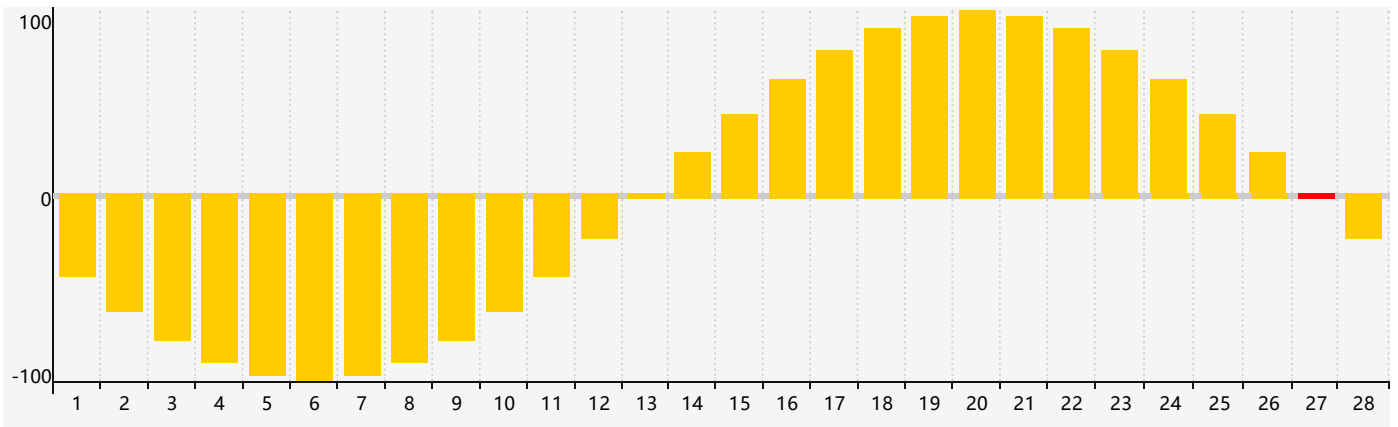

智力節律曲线图 - 2019年2月

情感節律曲线图 - 2019年2月

身體節律曲线图 - 2019年2月

公曆2019年二月 農曆己亥年 [豬年]

星期日	星期一	星期二	星期三	星期四	星期五	星期六
廿二 27	廿三 28	廿四 29	廿五 30 情感臨界日	廿六 31	廿七 1	廿八 2
廿九 3	立春三十 4	正月初一 5	初二 6	初三 7	初四 8	初五 9 身體臨界日
初六 10	初七 11	初八 12	初九 13	初十 14	十一 15	十二 16
十三 17	十四 18	雨水十五 19	十六 20	十七 21	十八 22	十九 23
二十 24	廿一 25	廿二 26	廿三 27 智力臨界日 情感臨界日	廿四 28	廿五 1	廿六 2