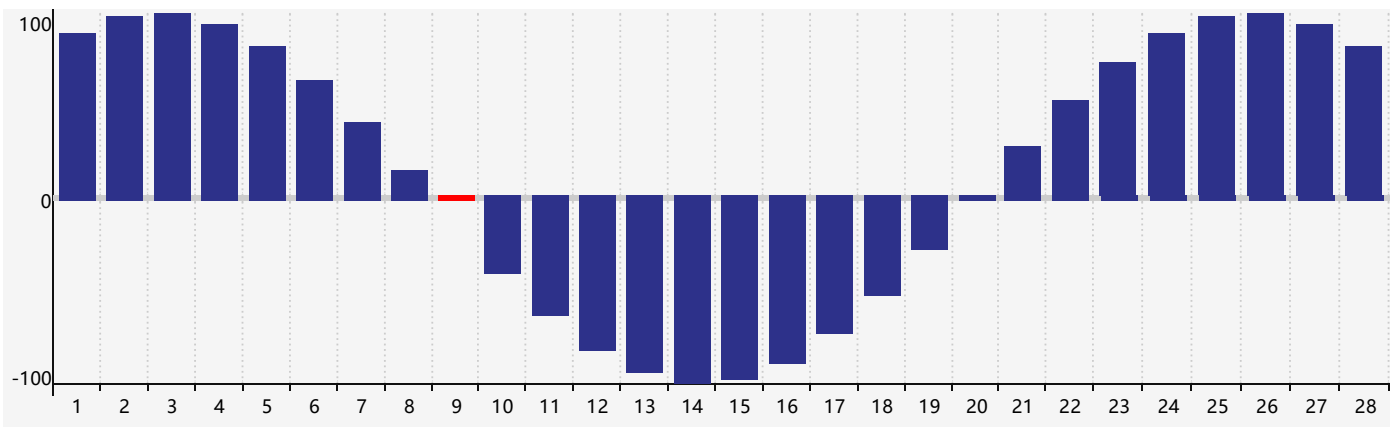

智力節律曲线图 - 2019年2月

情感節律曲线图 - 2019年2月

身體節律曲线图 - 2019年2月

公曆2019年二月 農曆己亥年 [豬年]

星期日	星期一	星期二	星期三	星期四	星期五	星期六
廿二 27	廿三 28	廿四 29	廿五 30 情感臨界日	廿六 31	廿七 1	廿八 2
廿九 3	立春三十 4	正月初一 5	初二 6	初三 7	初四 8	初五 9 身體臨界日
初六 10	初七 11	初八 12	初九 13	初十 14	十一 15	十二 16
十三 17	十四 18	雨水十五 19	十六 20	十七 21	十八 22	十九 23
二十 24	廿一 25	廿二 26	廿三 27 智力臨界日 情感臨界日	廿四 28	廿五 1	廿六 2