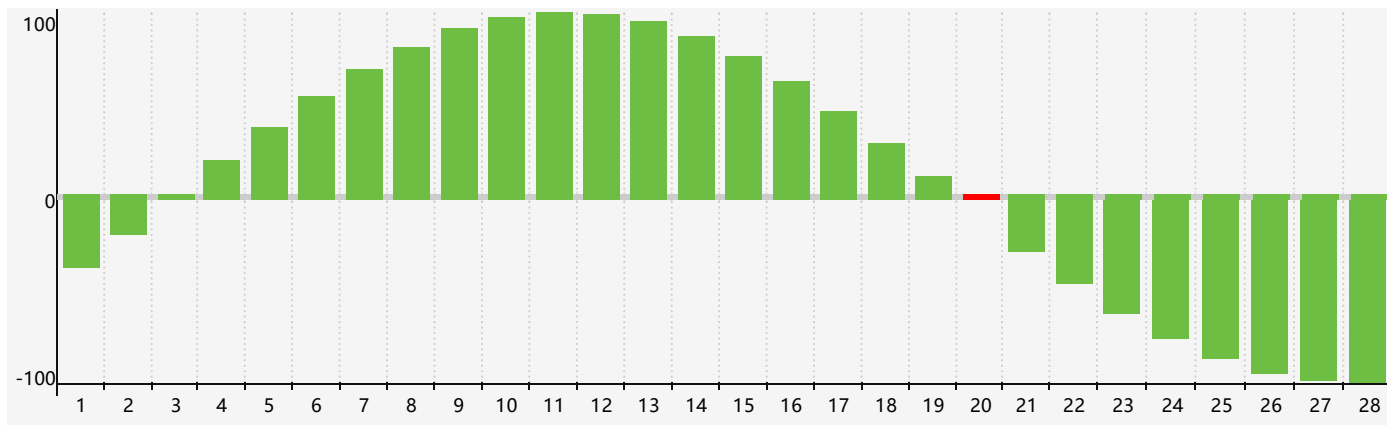

智力節律曲线图 - 2019年2月

情感節律曲线图 - 2019年2月

身體節律曲线图 - 2019年2月

公曆2019年二月 農曆己亥年 [豬年]

星期日	星期一	星期二	星期三	星期四	星期五	星期六
廿二 27	廿三 28	廿四 29	廿五 30	廿六 31	廿七 1	廿八 2
廿九 3 情感臨界日	立春 三十 4	正月 初一 5	初二 6	初三 7	初四 8	初五 9
初六 10	初七 11	初八 12	初九 13	初十 14	十一 15 身體臨界日	十二 16
十三 17	十四 18	雨水 十五 19	十六 20 智力臨界日	十七 21	十八 22	十九 23
二十 24	廿一 25	廿二 26	廿三 27	廿四 28	廿五 1	廿六 2