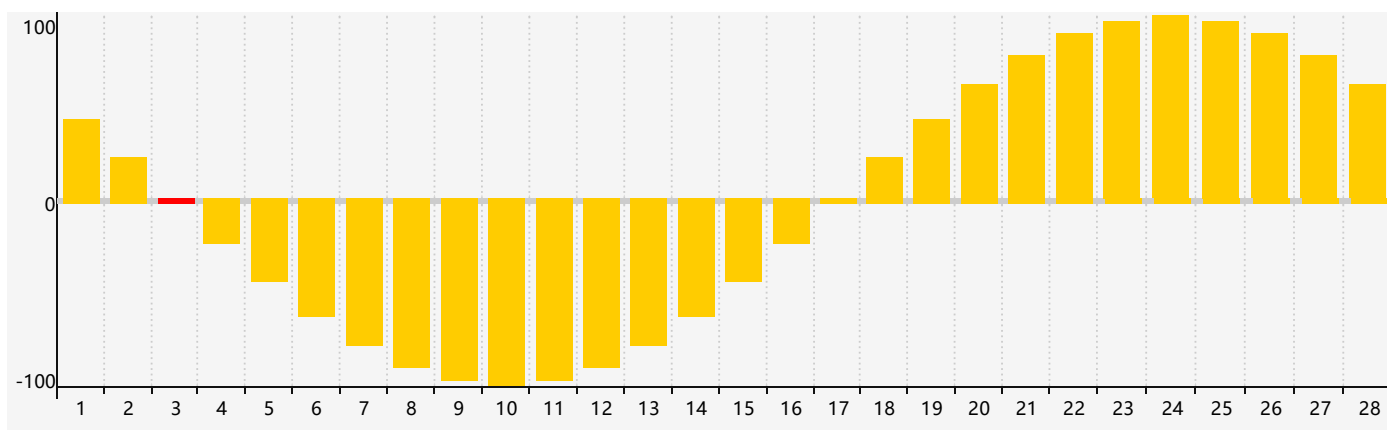

智力節律曲线图 - 2019年2月

情感節律曲线图 - 2019年2月

身體節律曲线图 - 2019年2月

公曆2019年二月 農曆己亥年 [豬年]

星期日	星期一	星期二	星期三	星期四	星期五	星期六
廿二 27	廿三 28	廿四 29	廿五 30	廿六 31	廿七 1	廿八 2
廿九 3 情感臨界日	立春 三十 4	正月 初一 5	初二 6	初三 7	初四 8	初五 9
初六 10	初七 11	初八 12	初九 13	初十 14	十一 15 身體臨界日	十二 16
十三 17	十四 18	雨水 十五 19	十六 20 智力臨界日	十七 21	十八 22	十九 23
二十 24	廿一 25	廿二 26	廿三 27	廿四 28	廿五 1	廿六 2