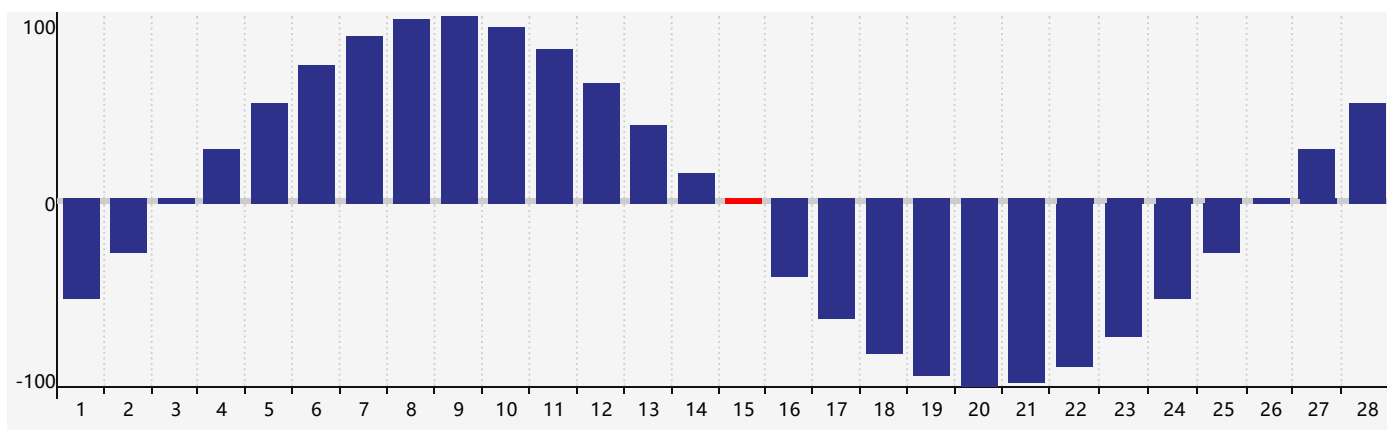

智力節律曲线图 - 2019年2月

情感節律曲线图 - 2019年2月

身體節律曲线图 - 2019年2月

公曆2019年二月 農曆己亥年 [豬年]

星期日	星期一	星期二	星期三	星期四	星期五	星期六
廿二 27	廿三 28	廿四 29	廿五 30	廿六 31	廿七 1	廿八 2
廿九 3 情感臨界日	立春 三十 4	正月 初一 5	初二 6	初三 7	初四 8	初五 9
初六 10	初七 11	初八 12	初九 13	初十 14	十一 15 身體臨界日	十二 16
十三 17	十四 18	雨水 十五 19	十六 20 智力臨界日	十七 21	十八 22	十九 23
二十 24	廿一 25	廿二 26	廿三 27	廿四 28	廿五 1	廿六 2