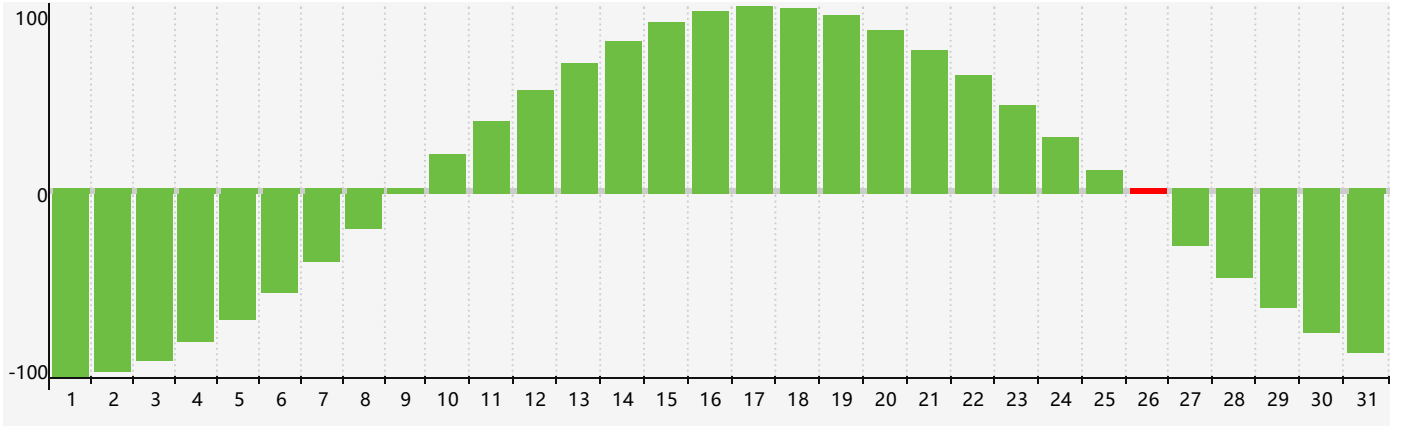

智力節律曲线图 - 2019年1月

公曆2019年一月 農曆戊戌年 [狗年]

星期日	星期一	星期二	星期三	星期四	星期五	星期六
廿四 30	廿五 31	廿六 1	廿七 2	廿八 3	廿九 4	小寒三十 5
臘月初一 6	初二 7	初三 8	初四 9	初五 10	初六 11	初七 12
初八 13	初九 14	初十 15	十一 16	十二 17	十三 18	十四 19
大寒十五 20	十六 21	十七 22	十八 23	十九 24	二十 25	廿一 26 智力臨界日
廿二 27	廿三 28	廿四 29	廿五 30	廿六 31	廿七 1	廿八 2