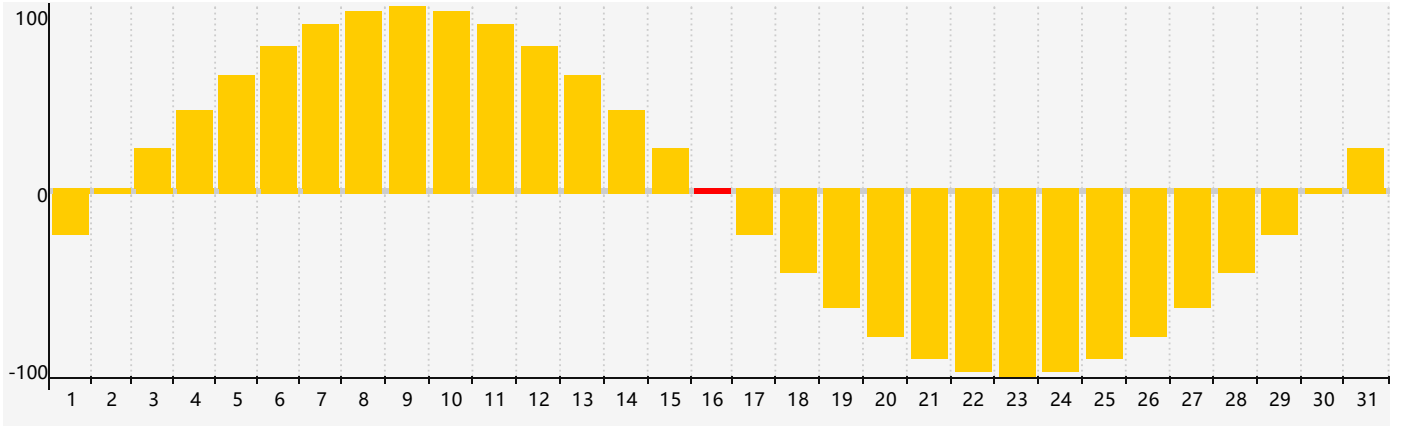

情感節律曲线图 - 2019年1月

公曆2019年一月 農曆戊戌年 [狗年]

| 星期日 | 星期一 | 星期二 | 星期三 | 星期四 | 星期五 | 星期六 |
|---------|-------|-------|----------------|-------|-------|--------|
| 廿四 30 | 廿五 31 | 廿六 1 | 廿七 2 | 廿八 3 | 廿九 4 | 小寒三十 5 |
| 臘月初一 6 | 初二 7 | 初三 8 | 初四 9 | 初五 10 | 初六 11 | 初七 12 |
| 初八 13 | 初九 14 | 初十 15 | 十一 16 情感臨界日 | 十二 17 | 十三 18 | 十四 19 |
| 大寒十五 20 | 十六 21 | 十七 22 | 十八 23 | 十九 24 | 二十 25 | 廿一 26 |
| 廿二 27 | 廿三 28 | 廿四 29 | 廿五 30 | 廿六 31 | 廿七 1 | 廿八 2 |