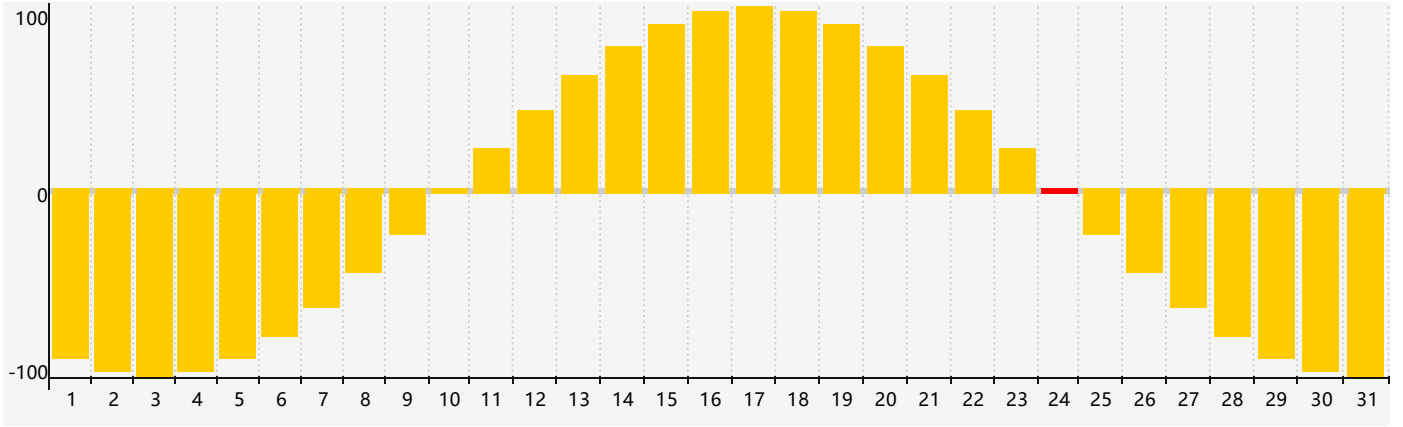

# 情感節律曲线图 - 2019年1月

公曆2019年一月 農曆戊戌年 [狗年]

星期日	星期一	星期二	星期三	星期四	星期五	星期六
廿四 30	廿五 31	廿六 1	廿七 2	廿八 3	廿九 4	小寒三十 5
臘月初一 6	初二 7	初三 8	初四 9	初五 10	初六 11	初七 12
初八 13	初九 14	初十 15	十一 16	十二 17	十三 18	十四 19
大寒十五 20	十六 21	十七 22	十八 23	十九 24 情感臨界日	二十 25	廿一 26
廿二 27	廿三 28	廿四 29	廿五 30	廿六 31	廿七 1	廿八 2