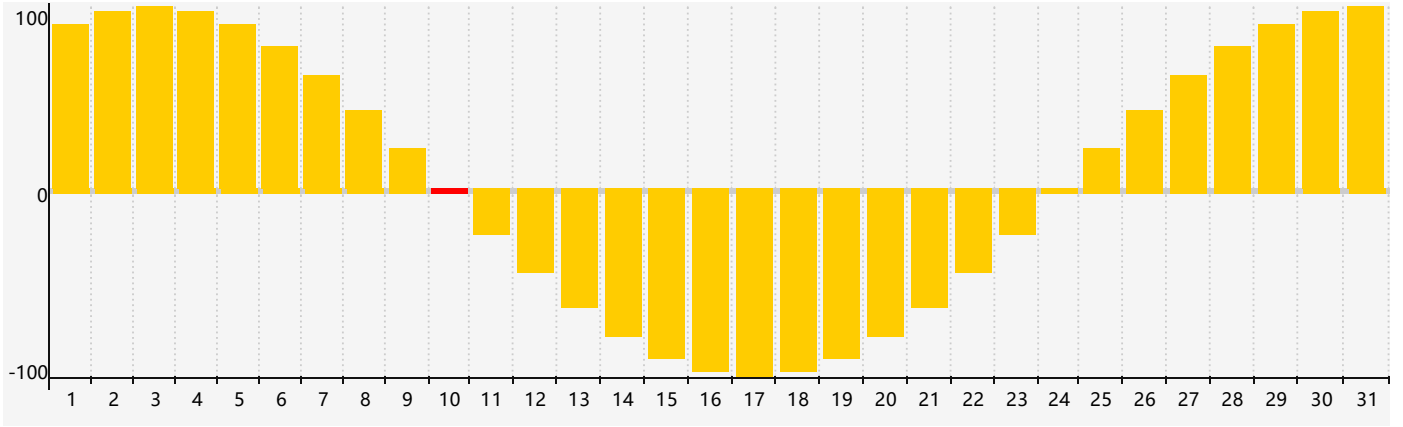

情感節律曲线图 - 2019年1月

公曆2019年一月 農曆戊戌年 [狗年]

星期日	星期一	星期二	星期三	星期四	星期五	星期六
廿四 30	廿五 31	廿六 1	廿七 2	廿八 3	廿九 4	小寒三十 5
臘月初一 6	初二 7	初三 8	初四 9	初五 10 情感臨界日	初六 11	初七 12
初八 13	初九 14	初十 15	十一 16	十二 17	十三 18	十四 19
大寒十五 20	十六 21	十七 22	十八 23	十九 24	二十 25	廿一 26
廿二 27	廿三 28	廿四 29	廿五 30	廿六 31	廿七 1	廿八 2