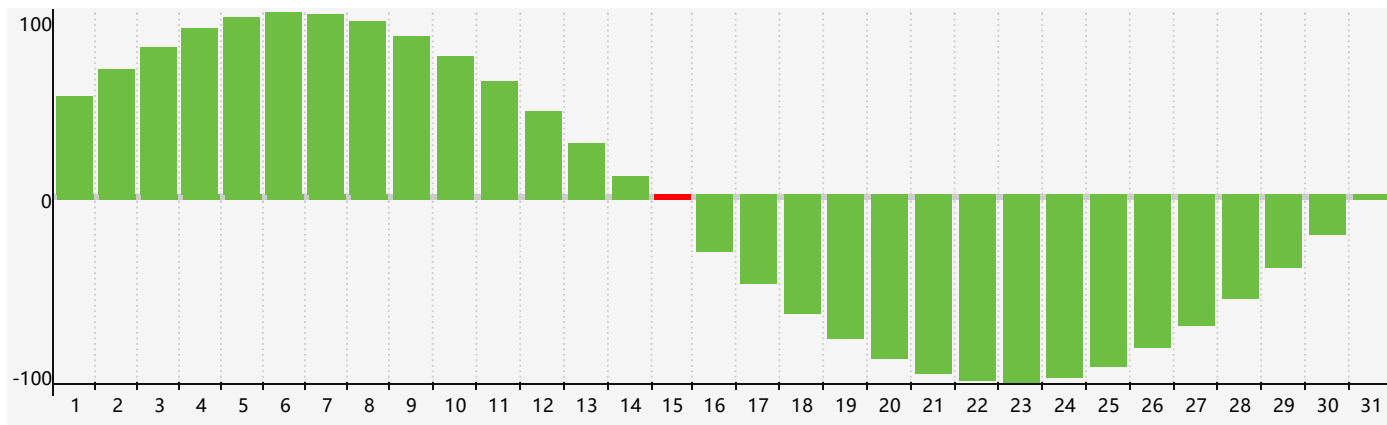

### 智力節律曲线图 - 2019年1月

### 情感節律曲线图 - 2019年1月

### 身體節律曲线图 - 2019年1月

公曆2019年一月 農曆戊戌年 [狗年]

星期日	星期一	星期二	星期三	星期四	星期五	星期六
廿四 30 情感臨界日	廿五 31	廿六 1	廿七 2	廿八 3	廿九 4	小寒三十 5
臘月初一 6	初二 7	初三 8	初四 9	初五 10	初六 11	初七 12
初八 13	初九 14	初十 15 智力臨界日	十一 16	十二 17	十三 18	十四 19
大寒十五 20	十六 21 身體臨界日	十七 22	十八 23	十九 24	二十 25	廿一 26
廿二 27 情感臨界日	廿三 28	廿四 29	廿五 30	廿六 31	廿七 1	廿八 2