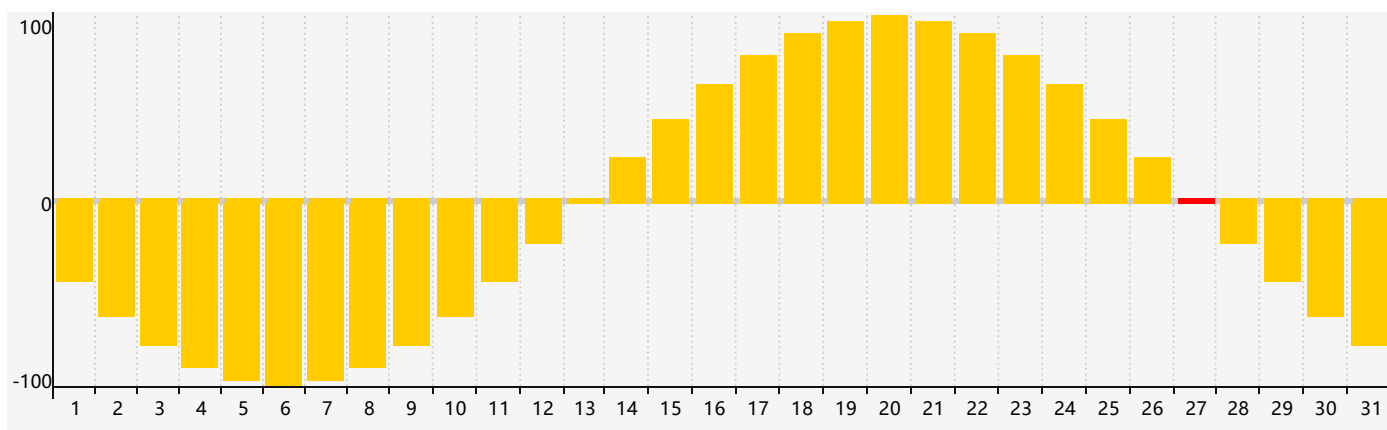

### 智力節律曲线图 - 2019年1月

### 情感節律曲线图 - 2019年1月

### 身體節律曲线图 - 2019年1月

公曆2019年一月 農曆戊戌年 [狗年]

星期日	星期一	星期二	星期三	星期四	星期五	星期六
廿四 30 情感臨界日	廿五 31	廿六 1	廿七 2	廿八 3	廿九 4	小寒三十 5
臘月初一 6	初二 7	初三 8	初四 9	初五 10	初六 11	初七 12
初八 13	初九 14	初十 15 智力臨界日	十一 16	十二 17	十三 18	十四 19
大寒十五 20	十六 21 身體臨界日	十七 22	十八 23	十九 24	二十 25	廿一 26
廿二 27 情感臨界日	廿三 28	廿四 29	廿五 30	廿六 31	廿七 1	廿八 2