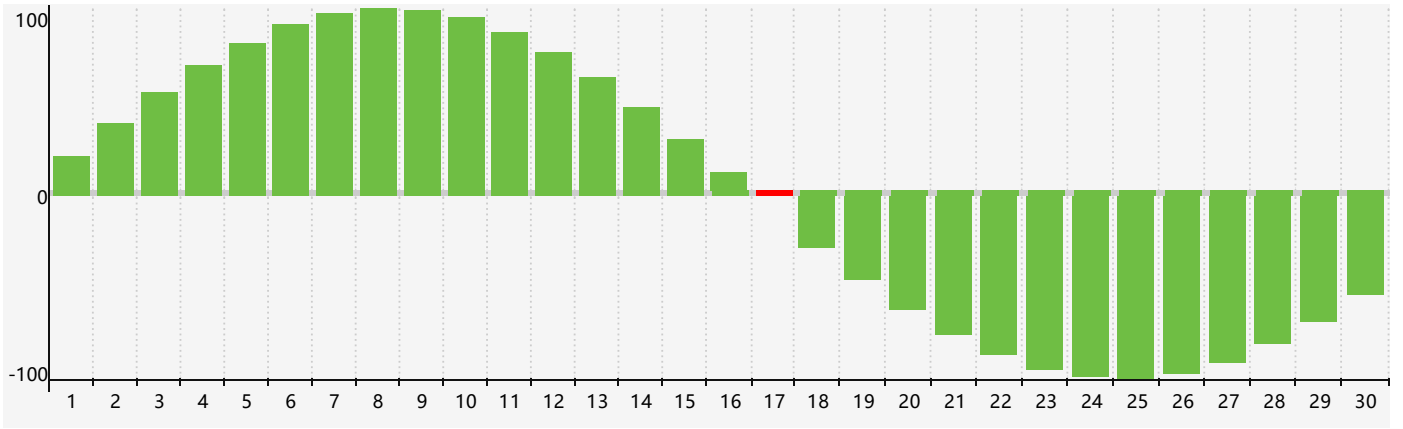

智力節律曲线图 - 2018年9月

公曆2018年九月 農曆戊戌年 [狗年]

星期日	星期一	星期二	星期三	星期四	星期五	星期六
十六 26	十七 27	十八 28	十九 29	二十 30	廿一 31	廿二 1
廿三 2	廿四 3	廿五 4	廿六 5	廿七 6	廿八 7	白露 廿九 8
三十 9	八月初一 10	初二 11	初三 12	初四 13	初五 14	初六 15
初七 16	初八 17 智力臨界日	初九 18	初十 19	十一 20	十二 21	十三 22
秋分 十四 23	十五 24	十六 25	十七 26	十八 27	十九 28	二十 29
廿一 30	廿二 1	廿三 2	廿四 3	廿五 4	廿六 5	廿七 6