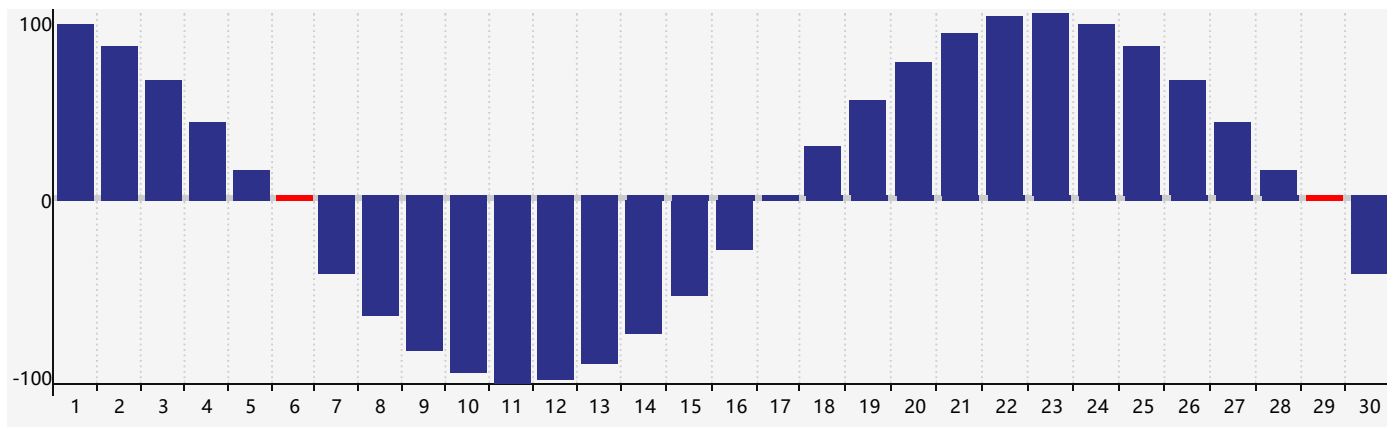

### 智力節律曲线图 - 2018年9月

### 情感節律曲线图 - 2018年9月

### 身體節律曲线图 - 2018年9月

公曆2018年九月 農曆戊戌年 [狗年]

星期日	星期一	星期二	星期三	星期四	星期五	星期六
十六 26	十七 27	十八 28	十九 29	二十 30	廿一 31	廿二 1
廿三 2	廿四 3	廿五 4	廿六 5	廿七 6 身體臨界日	廿八 7	白露 廿九 8
三十 9 智力臨界日	八月初一 10	初二 11	初三 12 情感臨界日	初四 13	初五 14	初六 15
初七 16	初八 17	初九 18	初十 19	十一 20	十二 21	十三 22
秋分 十四 23	十五 24	十六 25	十七 26	十八 27	十九 28	二十 29 身體臨界日
廿一 30	廿二 1	廿三 2	廿四 3	廿五 4	廿六 5	廿七 6