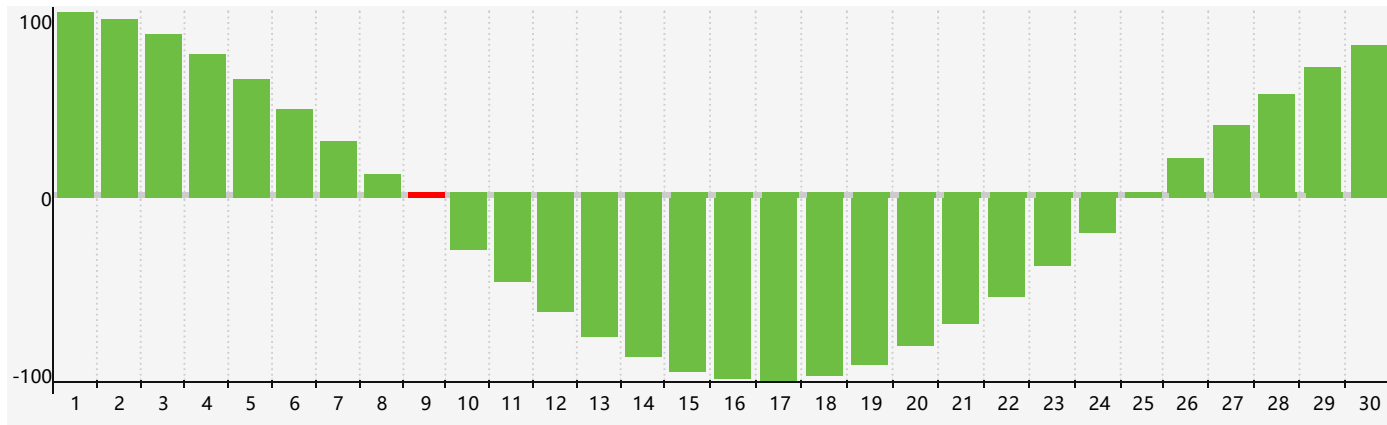

### 智力節律曲线图 - 2018年9月

### 情感節律曲线图 - 2018年9月

### 身體節律曲线图 - 2018年9月

公曆2018年九月 農曆戊戌年 [狗年]

星期日	星期一	星期二	星期三	星期四	星期五	星期六
十六 26	十七 27	十八 28	十九 29	二十 30	廿一 31	廿二 1
廿三 2	廿四 3	廿五 4	廿六 5	廿七 6 身體臨界日	廿八 7	白露 廿九 8
三十 9 智力臨界日	八月初一 10	初二 11	初三 12 情感臨界日	初四 13	初五 14	初六 15
初七 16	初八 17	初九 18	初十 19	十一 20	十二 21	十三 22
秋分 十四 23	十五 24	十六 25	十七 26	十八 27	十九 28	二十 29 身體臨界日
廿一 30	廿二 1	廿三 2	廿四 3	廿五 4	廿六 5	廿七 6