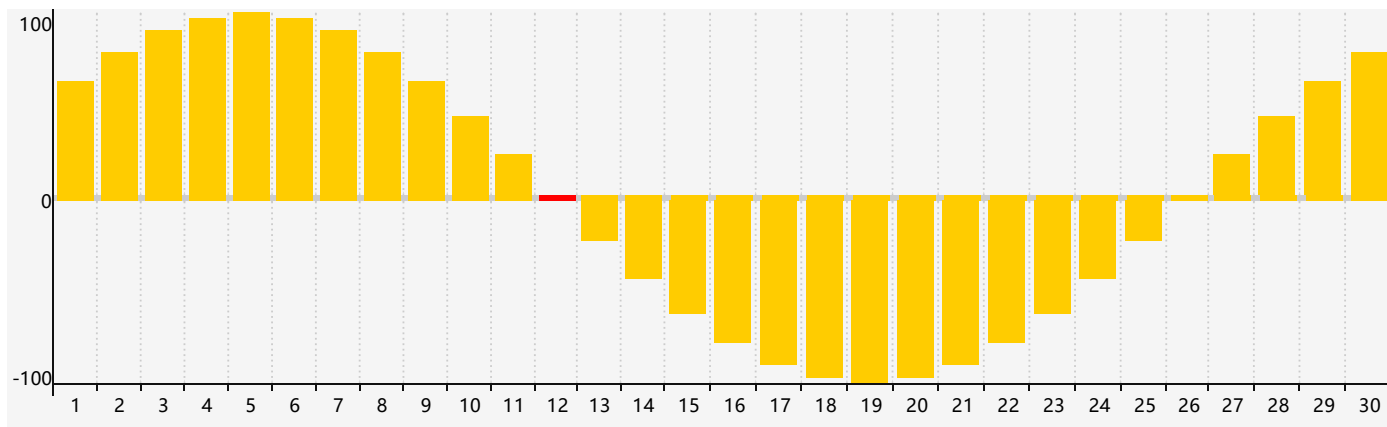

### 智力節律曲线图 - 2018年9月

### 情感節律曲线图 - 2018年9月

### 身體節律曲线图 - 2018年9月

公曆2018年九月 農曆戊戌年 [狗年]

星期日	星期一	星期二	星期三	星期四	星期五	星期六
十六 26	十七 27	十八 28	十九 29	二十 30	廿一 31	廿二 1
廿三 2	廿四 3	廿五 4	廿六 5	廿七 6 身體臨界日	廿八 7	白露 廿九 8
三十 9 智力臨界日	八月初一 10	初二 11	初三 12 情感臨界日	初四 13	初五 14	初六 15
初七 16	初八 17	初九 18	初十 19	十一 20	十二 21	十三 22
秋分 十四 23	十五 24	十六 25	十七 26	十八 27	十九 28	二十 29 身體臨界日
廿一 30	廿二 1	廿三 2	廿四 3	廿五 4	廿六 5	廿七 6