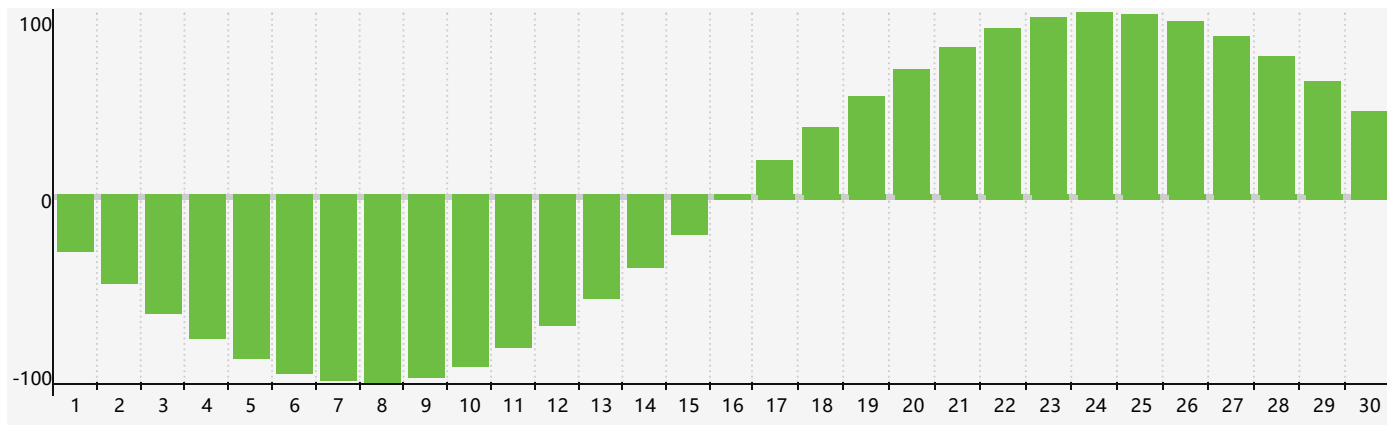

### 智力節律曲线图 - 2018年9月

### 情感節律曲线图 - 2018年9月

### 身體節律曲线图 - 2018年9月

公曆2018年九月 農曆戊戌年 [狗年]

星期日	星期一	星期二	星期三	星期四	星期五	星期六
十六 26	十七 27	十八 28	十九 29	二十 30	廿一 31 智力臨界日	廿二 1
廿三 2	廿四 3	廿五 4	廿六 5	廿七 6	廿八 7	白露 廿九 8
三十 9	八月初一 10	初二 11 情感臨界日	初三 12	初四 13	初五 14 身體臨界日	初六 15
初七 16	初八 17	初九 18	初十 19	十一 20	十二 21	十三 22
秋分 十四 23	十五 24	十六 25	十七 26	十八 27	十九 28	二十 29
廿一 30	廿二 1	廿三 2	廿四 3 智力臨界日	廿五 4	廿六 5	廿七 6