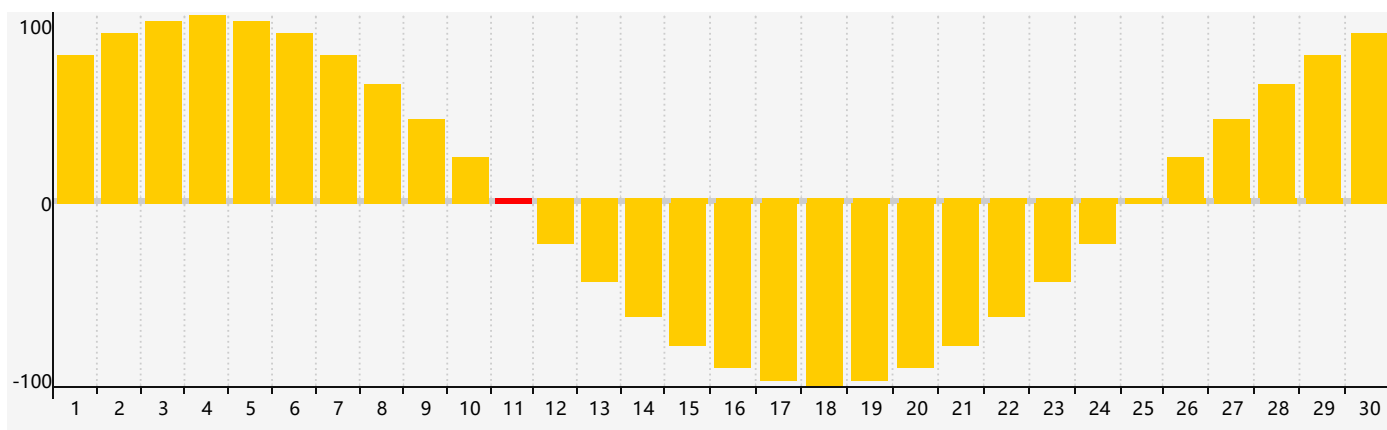

### 智力節律曲线图 - 2018年9月

### 情感節律曲线图 - 2018年9月

### 身體節律曲线图 - 2018年9月

公曆2018年九月 農曆戊戌年 [狗年]

星期日	星期一	星期二	星期三	星期四	星期五	星期六
十六 26	十七 27	十八 28	十九 29	二十 30	廿一 31 智力臨界日	廿二 1
廿三 2	廿四 3	廿五 4	廿六 5	廿七 6	廿八 7	白露 廿九 8
三十 9	八月初一 10	初二 11 情感臨界日	初三 12	初四 13	初五 14 身體臨界日	初六 15
初七 16	初八 17	初九 18	初十 19	十一 20	十二 21	十三 22
秋分 十四 23	十五 24	十六 25	十七 26	十八 27	十九 28	二十 29
廿一 30	廿二 1	廿三 2	廿四 3 智力臨界日	廿五 4	廿六 5	廿七 6