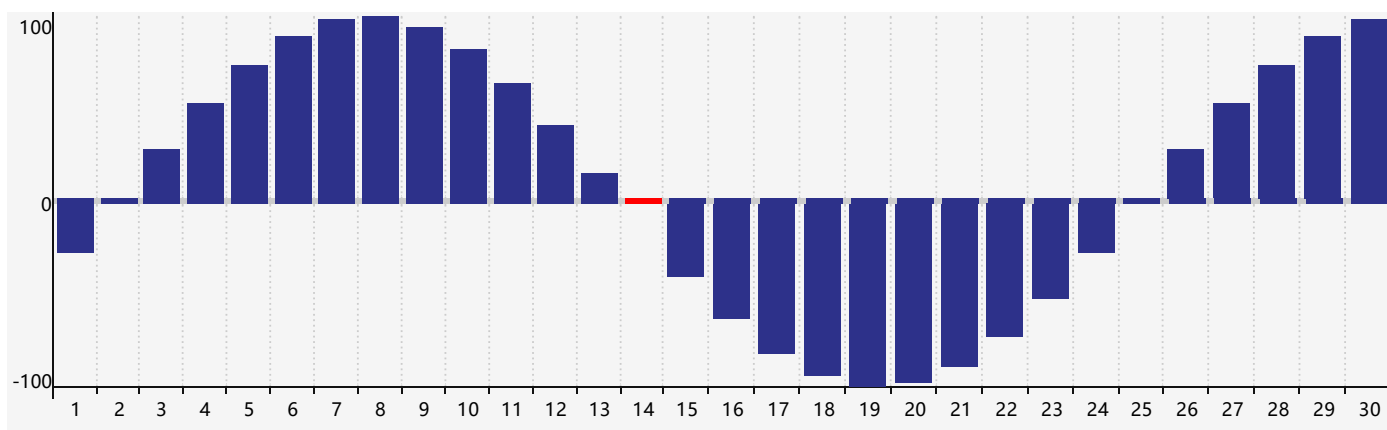

### 智力節律曲线图 - 2018年9月

### 情感節律曲线图 - 2018年9月

### 身體節律曲线图 - 2018年9月

公曆2018年九月 農曆戊戌年 [狗年]

星期日	星期一	星期二	星期三	星期四	星期五	星期六
十六 26	十七 27	十八 28	十九 29	二十 30	廿一 31 智力臨界日	廿二 1
廿三 2	廿四 3	廿五 4	廿六 5	廿七 6	廿八 7	白露 廿九 8
三十 9	八月初一 10	初二 11 情感臨界日	初三 12	初四 13	初五 14 身體臨界日	初六 15
初七 16	初八 17	初九 18	初十 19	十一 20	十二 21	十三 22
秋分 十四 23	十五 24	十六 25	十七 26	十八 27	十九 28	二十 29
廿一 30	廿二 1	廿三 2	廿四 3 智力臨界日	廿五 4	廿六 5	廿七 6