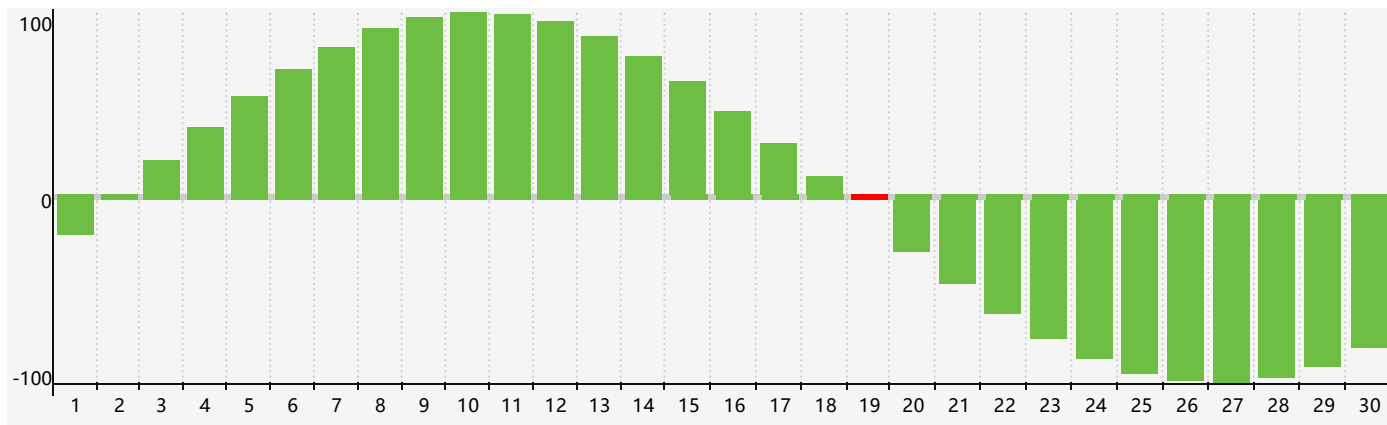

智力節律曲线图 - 2018年9月

情感節律曲线图 - 2018年9月

身體節律曲线图 - 2018年9月

公曆2018年九月 農曆戊戌年 [狗年]

星期日	星期一	星期二	星期三	星期四	星期五	星期六
十六 26	十七 27	十八 28	十九 29	二十 30	廿一 31	廿二 1
廿三 2	廿四 3	廿五 4	廿六 5	廿七 6	廿八 7	白露 廿九 8
三十 9 身體臨界日	八月 初一 10	初二 11	初三 12	初四 13	初五 14	初六 15
初七 16	初八 17 情感臨界日	初九 18	初十 19 智力臨界日	十一 20	十二 21	十三 22
秋分 十四 23	十五 24	十六 25	十七 26	十八 27	十九 28	二十 29
廿一 30	廿二 1	廿三 2 身體臨界日	廿四 3	廿五 4	廿六 5	廿七 6