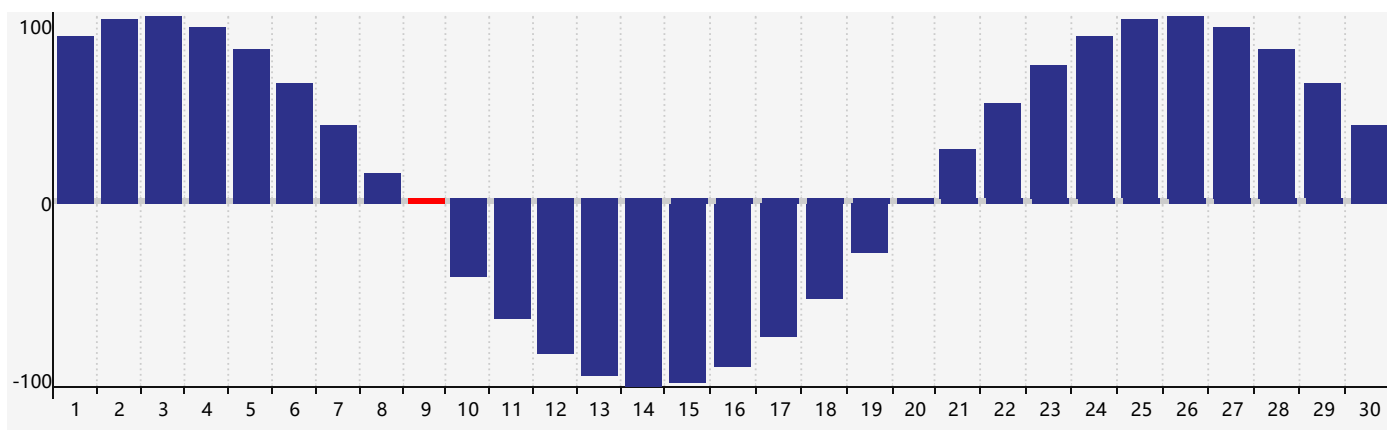

智力節律曲线图 - 2018年9月

情感節律曲线图 - 2018年9月

身體節律曲线图 - 2018年9月

公曆2018年九月 農曆戊戌年 [狗年]

星期日	星期一	星期二	星期三	星期四	星期五	星期六
十六 26	十七 27	十八 28	十九 29	二十 30	廿一 31	廿二 1
廿三 2	廿四 3	廿五 4	廿六 5	廿七 6	廿八 7	白露 廿九 8
三十 9 身體臨界日	八月 初一 10	初二 11	初三 12	初四 13	初五 14	初六 15
初七 16	初八 17 情感臨界日	初九 18	初十 19 智力臨界日	十一 20	十二 21	十三 22
秋分 十四 23	十五 24	十六 25	十七 26	十八 27	十九 28	二十 29
廿一 30	廿二 1	廿三 2 身體臨界日	廿四 3	廿五 4	廿六 5	廿七 6