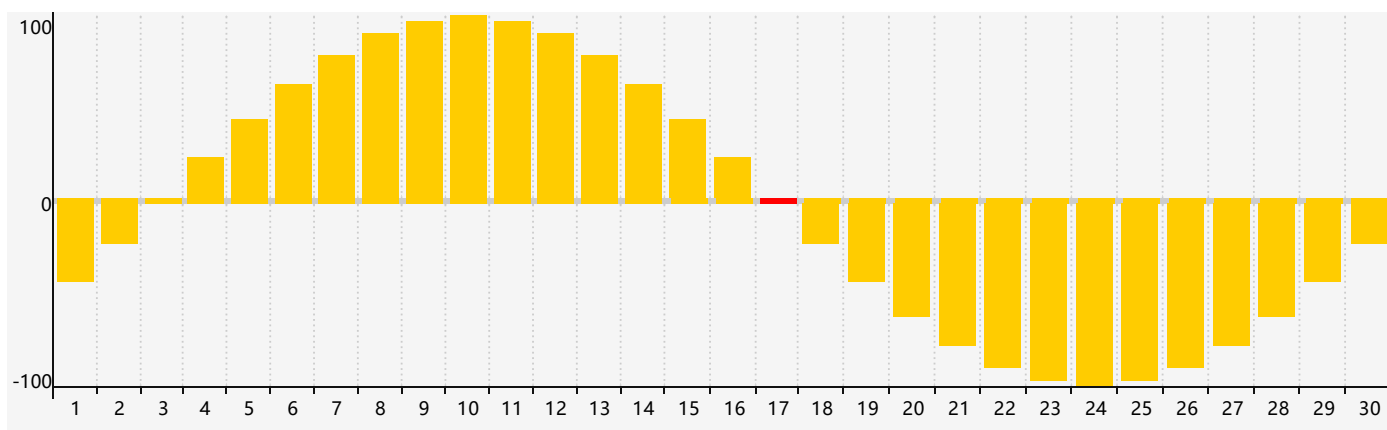

智力節律曲线图 - 2018年9月

情感節律曲线图 - 2018年9月

身體節律曲线图 - 2018年9月

公曆2018年九月 農曆戊戌年 [狗年]

星期日	星期一	星期二	星期三	星期四	星期五	星期六
十六 26	十七 27	十八 28	十九 29	二十 30	廿一 31	廿二 1
廿三 2	廿四 3	廿五 4	廿六 5	廿七 6	廿八 7	白露 廿九 8
三十 9 身體臨界日	八月 初一 10	初二 11	初三 12	初四 13	初五 14	初六 15
初七 16	初八 17 情感臨界日	初九 18	初十 19 智力臨界日	十一 20	十二 21	十三 22
秋分 十四 23	十五 24	十六 25	十七 26	十八 27	十九 28	二十 29
廿一 30	廿二 1	廿三 2 身體臨界日	廿四 3	廿五 4	廿六 5	廿七 6